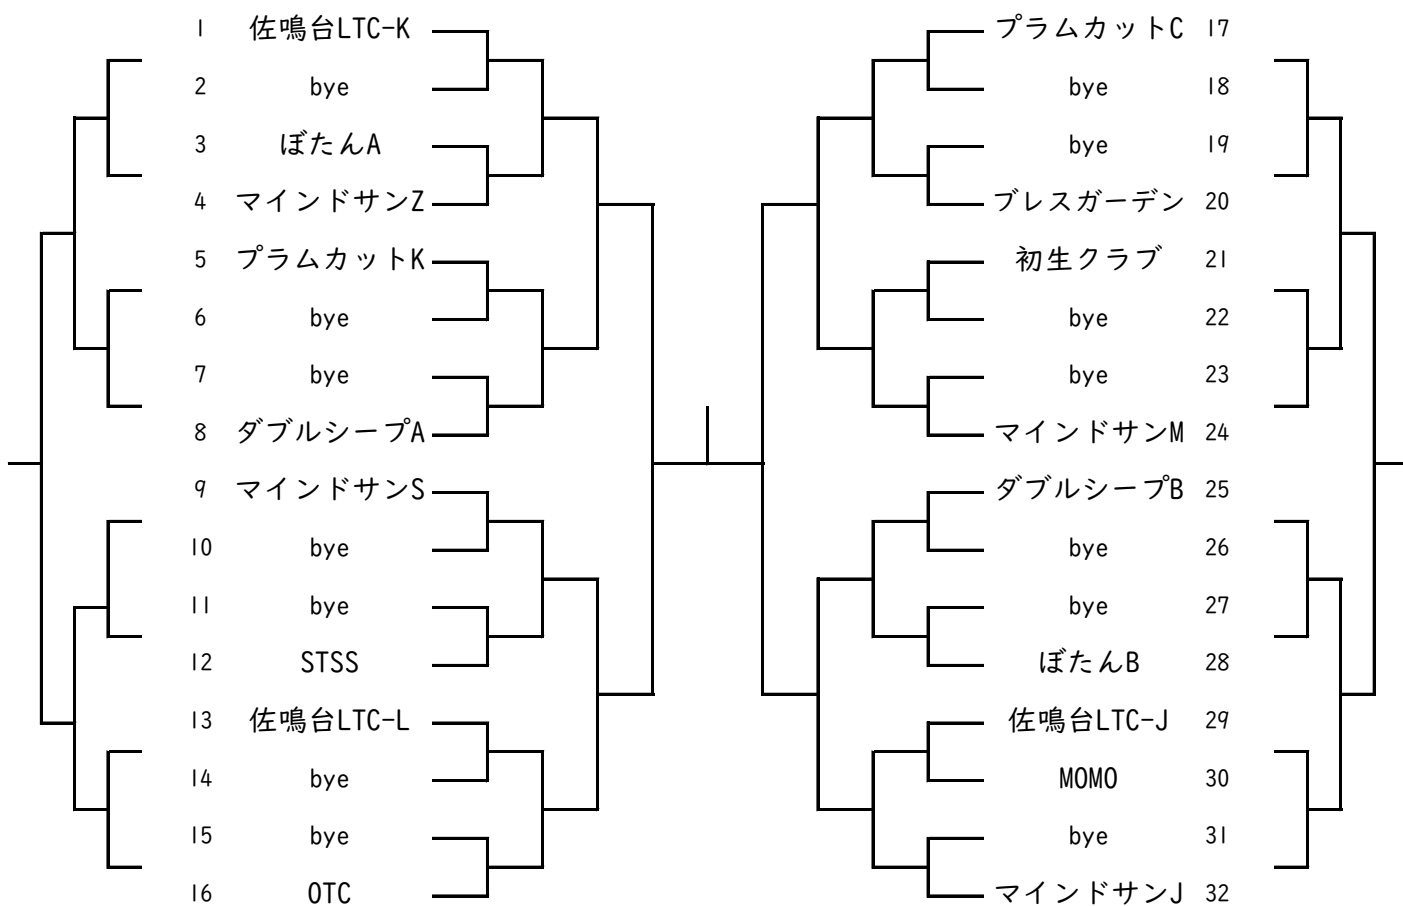

55歳以上男子

コール時間 IR 10:00 2R 11:00

一般女子

コール時間 IR 8:00

45歳以上女子

コール時間 IR 9:00 2R 9:00 *但し、No.1.32は10:00

コンソレ決勝

登録選手 ※当日2名まで変更可