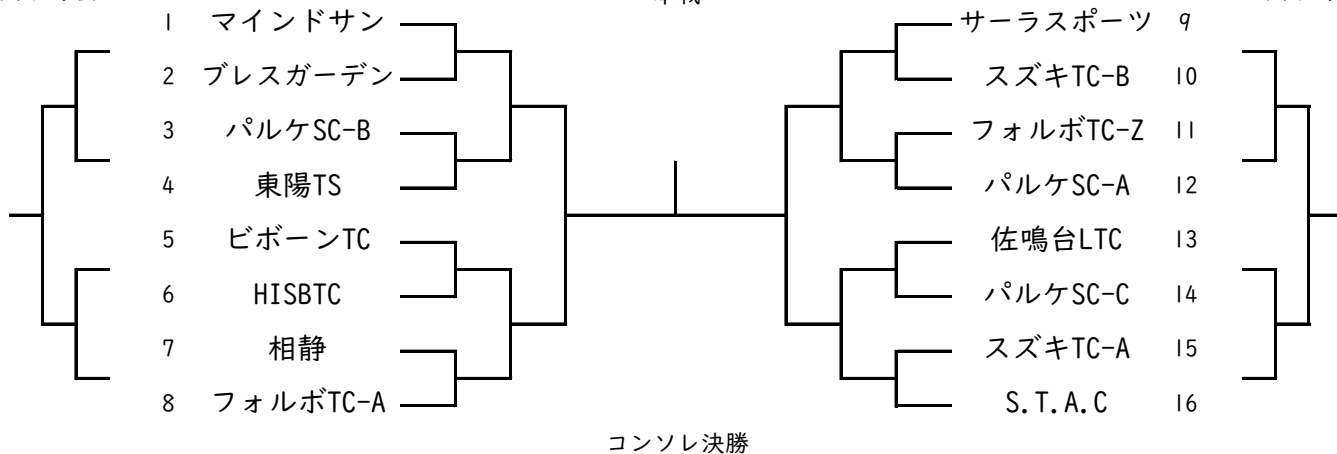

スポーツくらじ

一般男子

コール時間 IR 8:00

コンソレーション

本戦

コンソレーション

45歳以上男子

コール時間 IR 9:00 2R 10:00