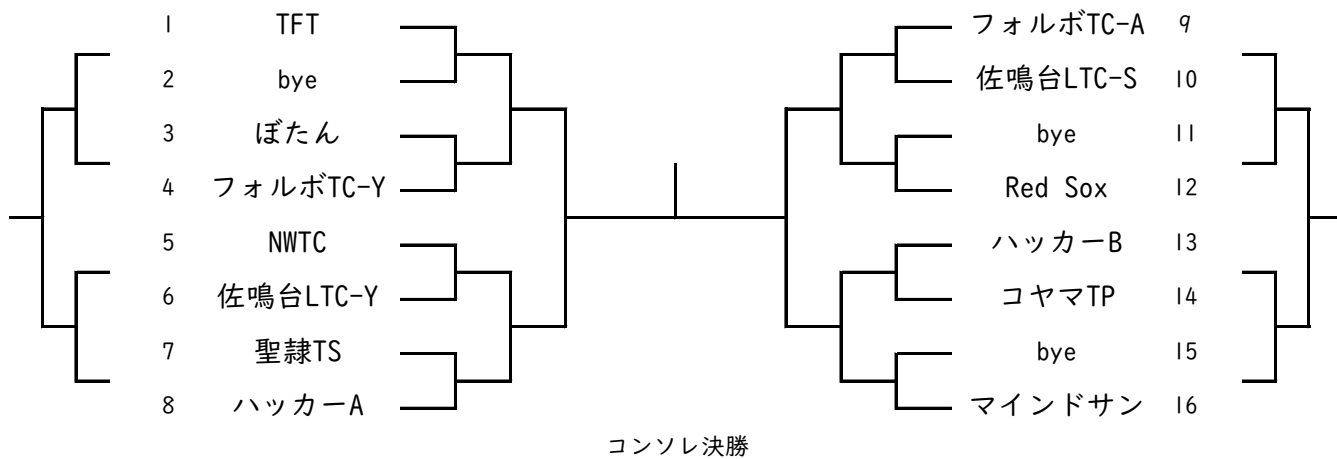

スポーツくらじ

一般男子

コール時間 IR 8:00

コンソレーション

本戦

コンソレーション

45歳以上男子

コール時間 IR 9:00 2R 10:00