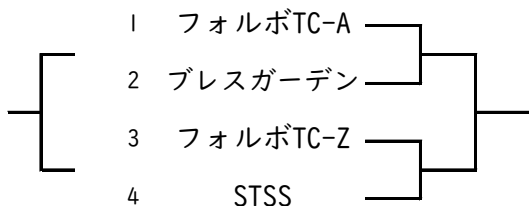

一般女子

コール時間 IR 8:00