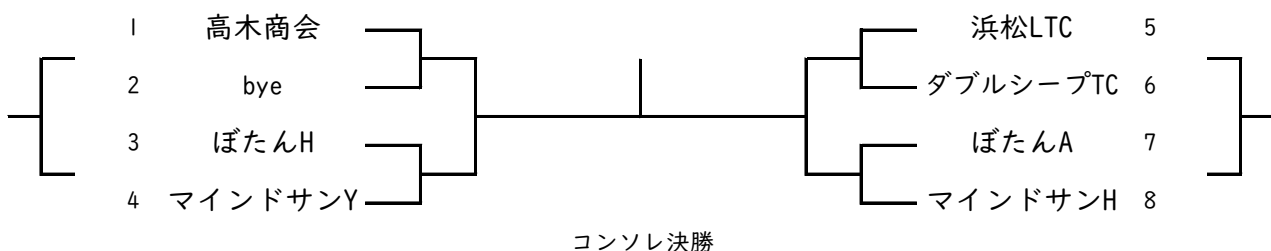

55歳以上男子

コール時間 IR 10:00 2R 11:00