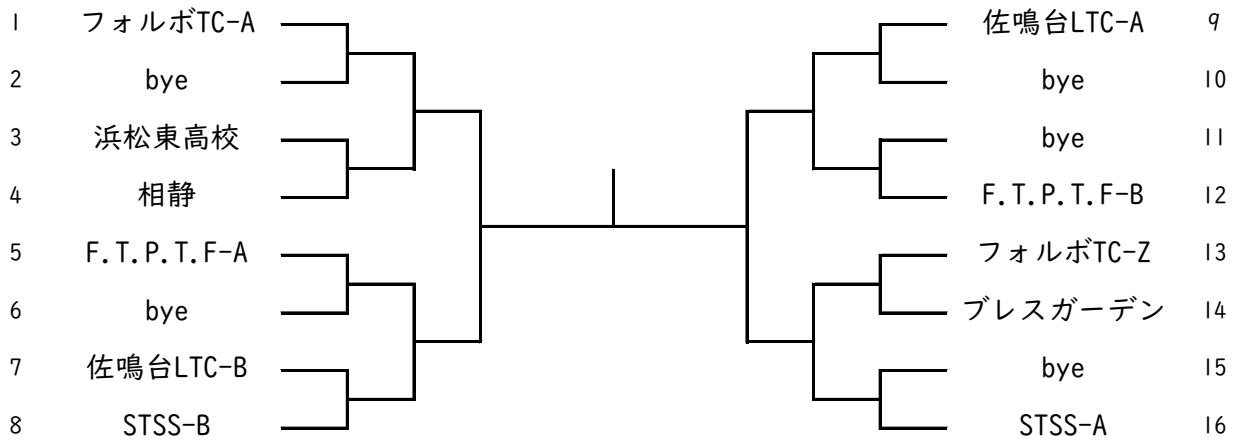

一般女子

コール時間	1R	9:00	2R	10:00