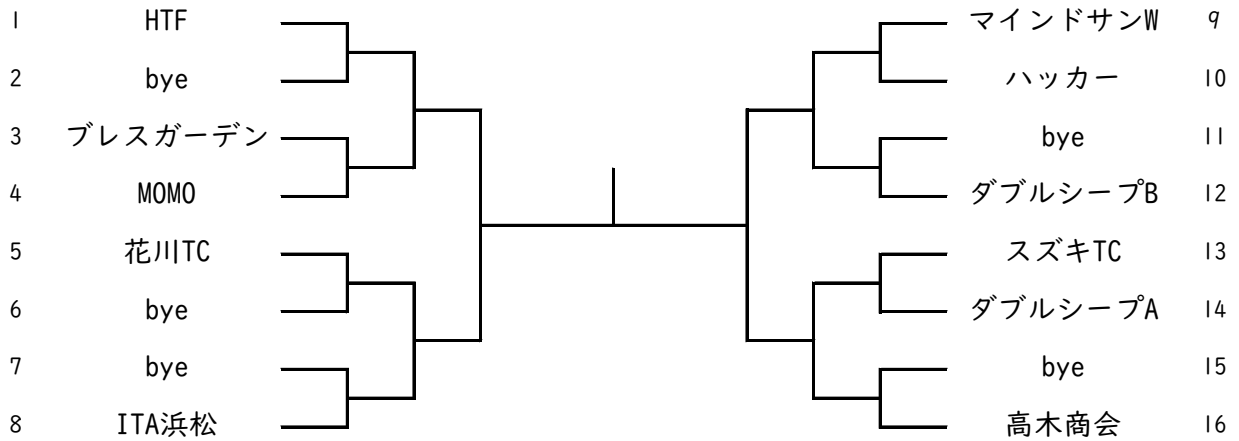

55歳以上男子

コール時間	1R	10:30	2R	11:30