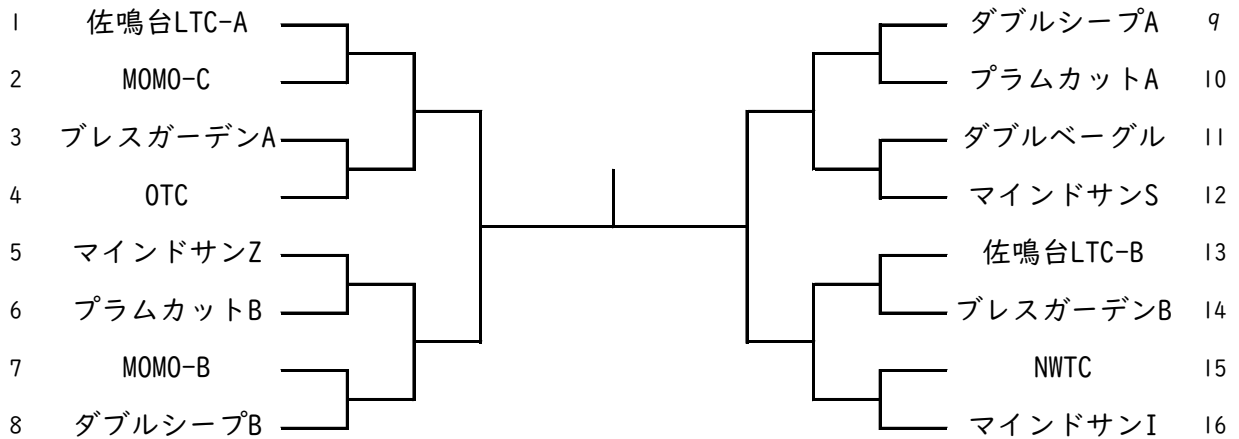

45歳以上男子

コール時間	IR 8:30	2R 9:30
-------	---------	---------

1	TFT	┌───┐	┌───┐	ハッカーB	9
2	bye	└───┘	└───┘	フォルボTC-Y	10
3	デフィア	┌───┐	┌───┐	bye	11
4	ハッカーC	└───┘	└───┘	マインドサンT	12
5	ハッカーA	┌───┐	┌───┐	IIOTENNIS	13
6	コヤマTP	└───┘	└───┘	佐鳴台LTC-Y	14
7	佐鳴台LTC-T	┌───┐	┌───┐	bye	15
8	フォルボTC-A	└───┘	└───┘	鹿谷倶楽部	16

55歳以上男子

コール時間	1R	10:30	2R	11:30
-------	----	-------	----	-------

一般女子

コール時間	1R	9:00	2R	10:00
-------	----	------	----	-------

45歳以上女子

コール時間	1R	10:00
-------	----	-------

登録選手 ※当日2名まで変更可

中学生男子

佐鳴台LTC	ITA浜松	浜松日体中						
加藤理央 伊藤誠真 平間慧亜 増田大空 平間未浪	生熊忠信 松永亮輔 清水新太 清水瑛太	中山奏空 萩野歩夢 山下鳳介 池田圭佑						

一般男子

サーラスポーツ	浜松ホトニクス	フォルボTC-A	フォルボTC-Z	フォルボTC-S	フォルボTC-F	浜松学芸	F. T. P. T. F	鹿谷倶楽部
影山裕紀 梅林 巧 紋谷朋樹 佐藤直也 藤本拓臣	横井 涼 関口和孝 古岡啓太 中村裕太	金原悠太 多田義孝 向山和輝 濱田啓佑	大橋翔太 坂神脩佑 酒井 優 禪野泰光	佐久間真吾 木下勇一 平井貴之 玉澤信雄	福家崇司 松浦翔規 多和啓志 赤堀壮太	内山彰人 鳥越 賢 行徳陽介 清水彰人 橋下幸平	三浦明仁 政岡壮太 小松山駿 松尾魁人	新村泰樹 杉澤 克 小沼瑞季 若山裕貴
TFT	S. T. A. C	IIOTENNIS	相静A	相静B	相静C	佐鳴台LTC-A	佐鳴台LTC-B	浜松聖星
藤井賢亮 石川裕之 笹谷昌大 新牧幸司	鈴木 徹 太田悠介 中山 隼 吉見恒輝	吉田悠斗 山本祥生 宮崎祐輔 小木晴貴	前田大輝 本間凌太 高安 陸 勝間田恭平	池谷悠人 竹内達哉 森 柚稀 青島そら	興津英基 山下雅人 香西哲平 古田孝臣	鈴木利門 山下優太郎 山本瑛貴 今井田蓮	吉田祐基 北川稜馬 小山和輝 長江 健	生熊建人 生熊信人 佐合 巧 藤本雅史 早稲倉峻真
浜松磐田信金	ビボーンTC	マインドサンT	マインドサンN	初生クラブ	スズキA	スズキB		
齋藤記通 秋田茂行 岡本兼雄 加畑晃成 高橋香月 竹内成吾	多胡直弥 高橋太一 加藤康祐 太田洋平 長谷川 新 稲垣文哉	若林拓也 築地正拓 池谷拓実 松田真明	中村大希 榛葉俊太郎 松井 理 上原範大	中村 涉 小木貴史 海野正典 山田洋輔	田中直樹 森上忠昭 清水 壮 鈴木寛史	袴田李恩 塚越孝徳 平岡拓也 大橋賢悟 鈴木雄大		