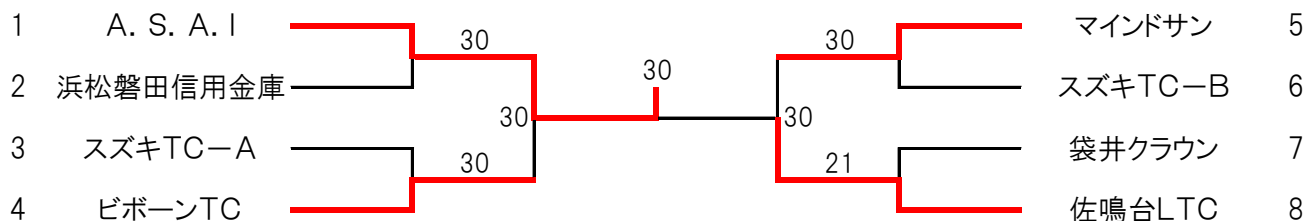

男子A (代表枠4チーム)

〈3位決定戦〉

1位	A. S. A. I
2位	佐鳴台LTC
3位	ビボーンTC
4位	マインドサン

男子B (代表枠4チーム)

〈3位決定戦〉

1位	BTC
2位	ホトニクス
3位	フォルボTC-F
4位	フォルボTC-Z

男子45歳以上 (代表枠2チーム)

〈3位決定戦〉

1位	NWTC
2位	ダブルシーブA

女子 (代表枠4チーム)

〈3位決定戦〉

1位	STSS
2位	アオヤマクラブ
3位	フォルボTC
4位	浜松磐田信用金庫

女子45歳以上 (代表枠2チーム)

〈3位決定戦〉

1位	佐鳴台LTC
2位	マインドサン

選手登録