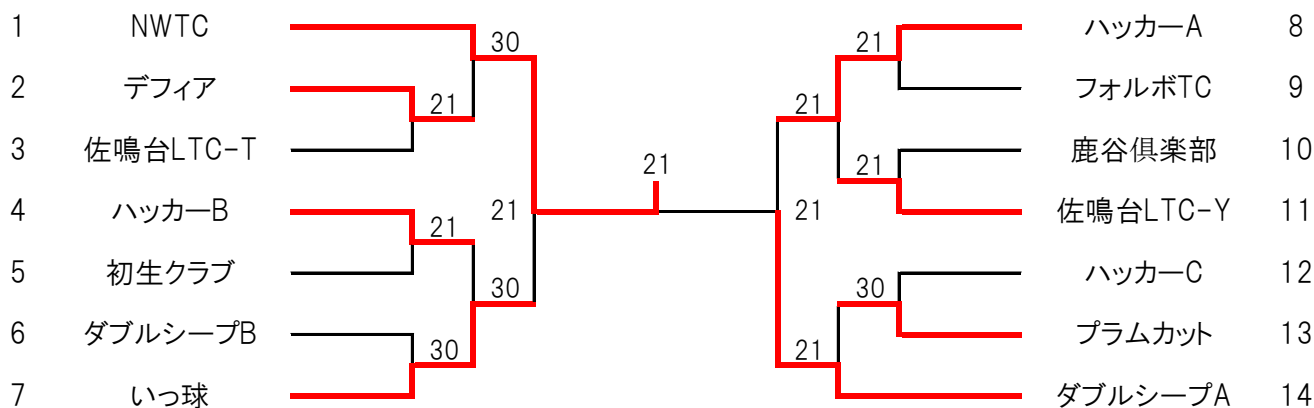

男子A (代表枠4チーム)

〈3位決定戦〉

1位	A. S. A. I
2位	佐鳴台LTC
3位	ビボーンTC
4位	マインドサン

男子B (代表枠4チーム)

〈3位決定戦〉

1位	BTC
2位	ホトニクス
3位	フォルボTC-F
4位	フォルボTC-Z

男子45歳以上 (代表枠2チーム)

〈3位決定戦〉

1位	NWTC
2位	ダブルシーブA

女子 (代表枠4チーム)

〈3位決定戦〉

1位	STSS
2位	アオヤマクラブ
3位	フォルボTC
4位	浜松磐田信用金庫

女子45歳以上 (代表枠2チーム)

〈3位決定戦〉

1位	佐鳴台LTC
2位	マインドサン

選手登録