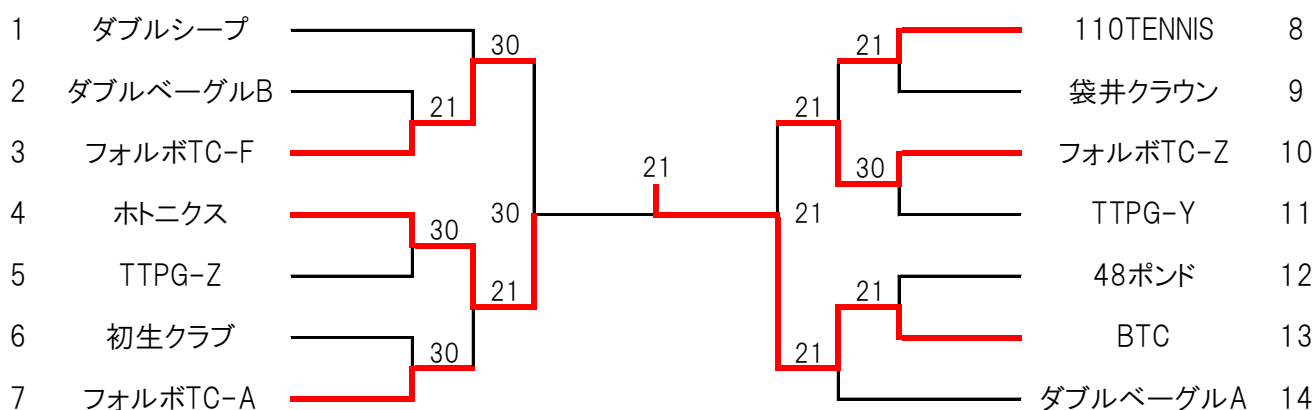

男子A (代表枠4チーム)

〈3位決定戦〉

1位	A. S. A. I
2位	佐鳴台LTC
3位	ビボーンTC
4位	マインドサン

男子B (代表枠4チーム)

〈3位決定戦〉

1位	BTC
2位	ホトニクス
3位	フォルボTC-F
4位	フォルボTC-Z

男子45歳以上 (代表枠2チーム)

〈3位決定戦〉

1位	NWTC
2位	ダブルシーブA

女子 (代表枠4チーム)

〈3位決定戦〉

1位	STSS
2位	アオヤマクラブ
3位	フォルボTC
4位	浜松磐田信用金庫

女子45歳以上 (代表枠2チーム)

〈3位決定戦〉

1位	佐鳴台LTC
2位	マインドサン

選手登録