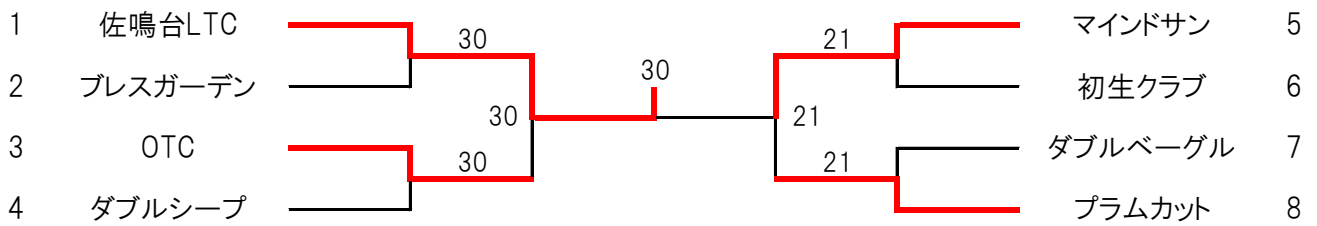

1位	NWTC
2位	ダブルシーブA

女子 (代表枠4チーム)

〈3位決定戦〉

1位	STSS
2位	アオヤマクラブ
3位	フォルボTC
4位	浜松磐田信用金庫

女子45歳以上 (代表枠2チーム)

〈3位決定戦〉

1位	佐鳴台LTC
2位	マインドサン

選手登録