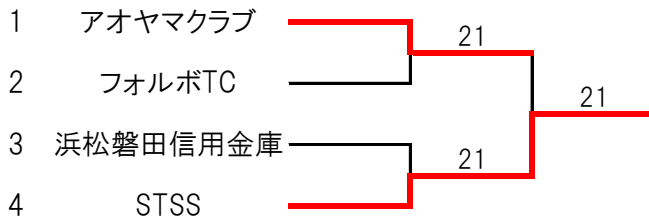

男子A (代表枠4チーム)

〈3位決定戦〉

1位	A. S. A. I
2位	佐鳴台LTC
3位	ビボーンTC
4位	マインドサン

男子B (代表枠4チーム)

〈3位決定戦〉

1位	BTC
2位	ホトニクス
3位	フォルボTC-F
4位	フォルボTC-Z

男子45歳以上 (代表枠2チーム)

〈3位決定戦〉

1位	NWTC
2位	ダブルシーブA

女子 (代表枠4チーム)

〈3位決定戦〉

1位	STSS
2位	アオヤマクラブ
3位	フォルボTC
4位	浜松磐田信用金庫

女子45歳以上 (代表枠2チーム)

〈3位決定戦〉

1位	佐鳴台LTC
2位	マインドサン

選手登録