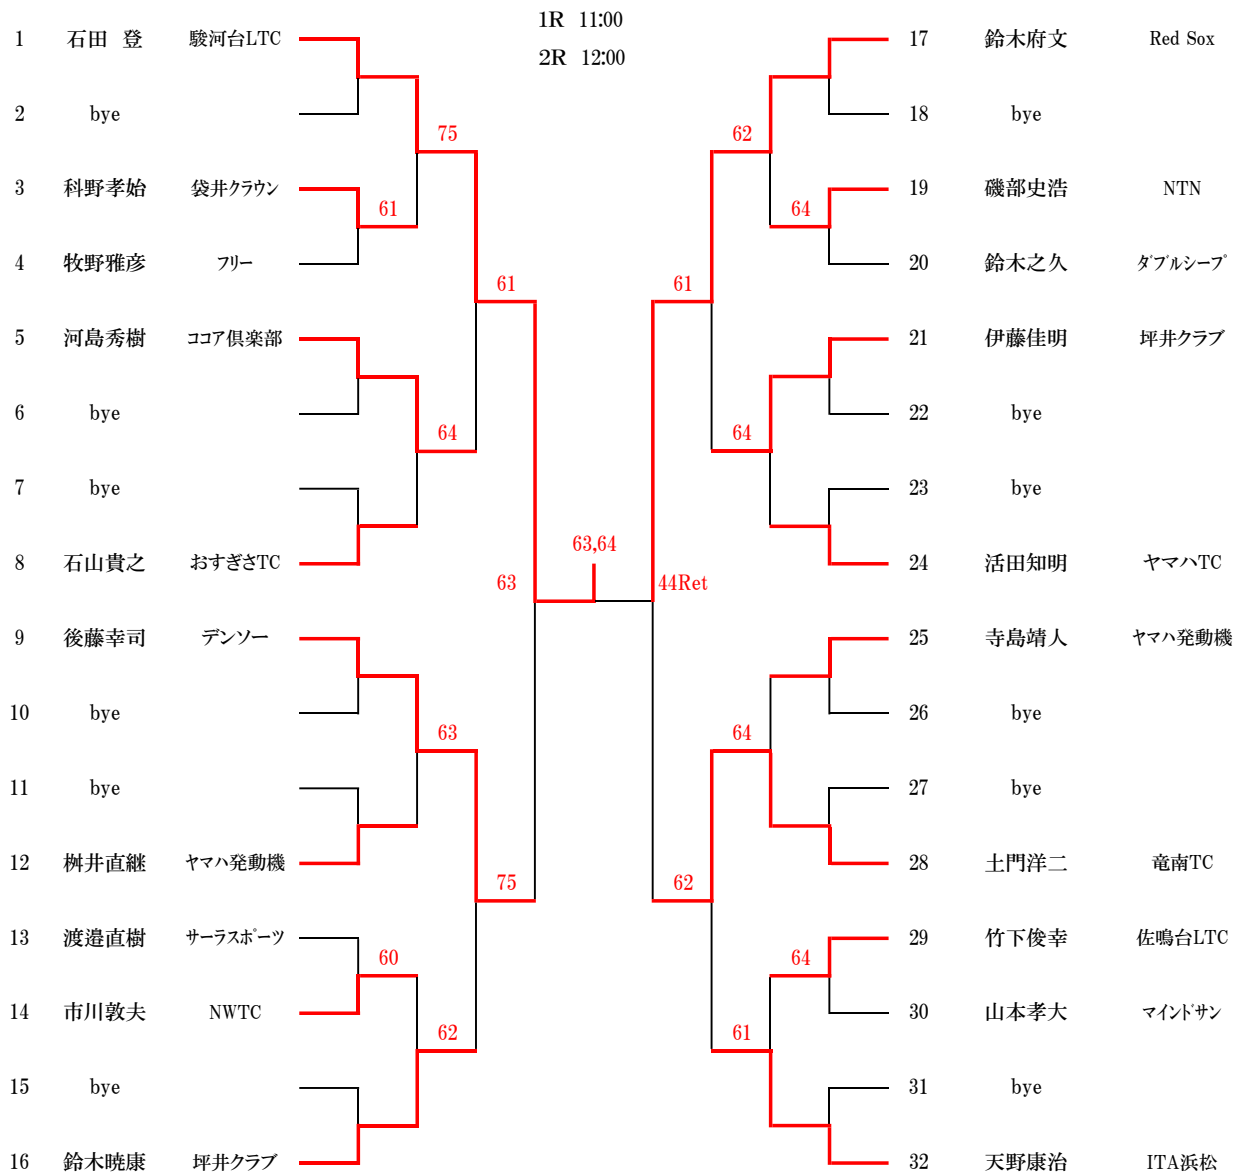

45歳男子 (NO.1~NO.2)

第56回遠州シングルテニス選手権大会

花川運動公園 8月18日・25日

18日 1~QFまで 1セットマッチ

25日 8:00 SF・F 3セットマッチファイナルセットスーパータイブレーク10ポイント(気温により変更有)

NO.1