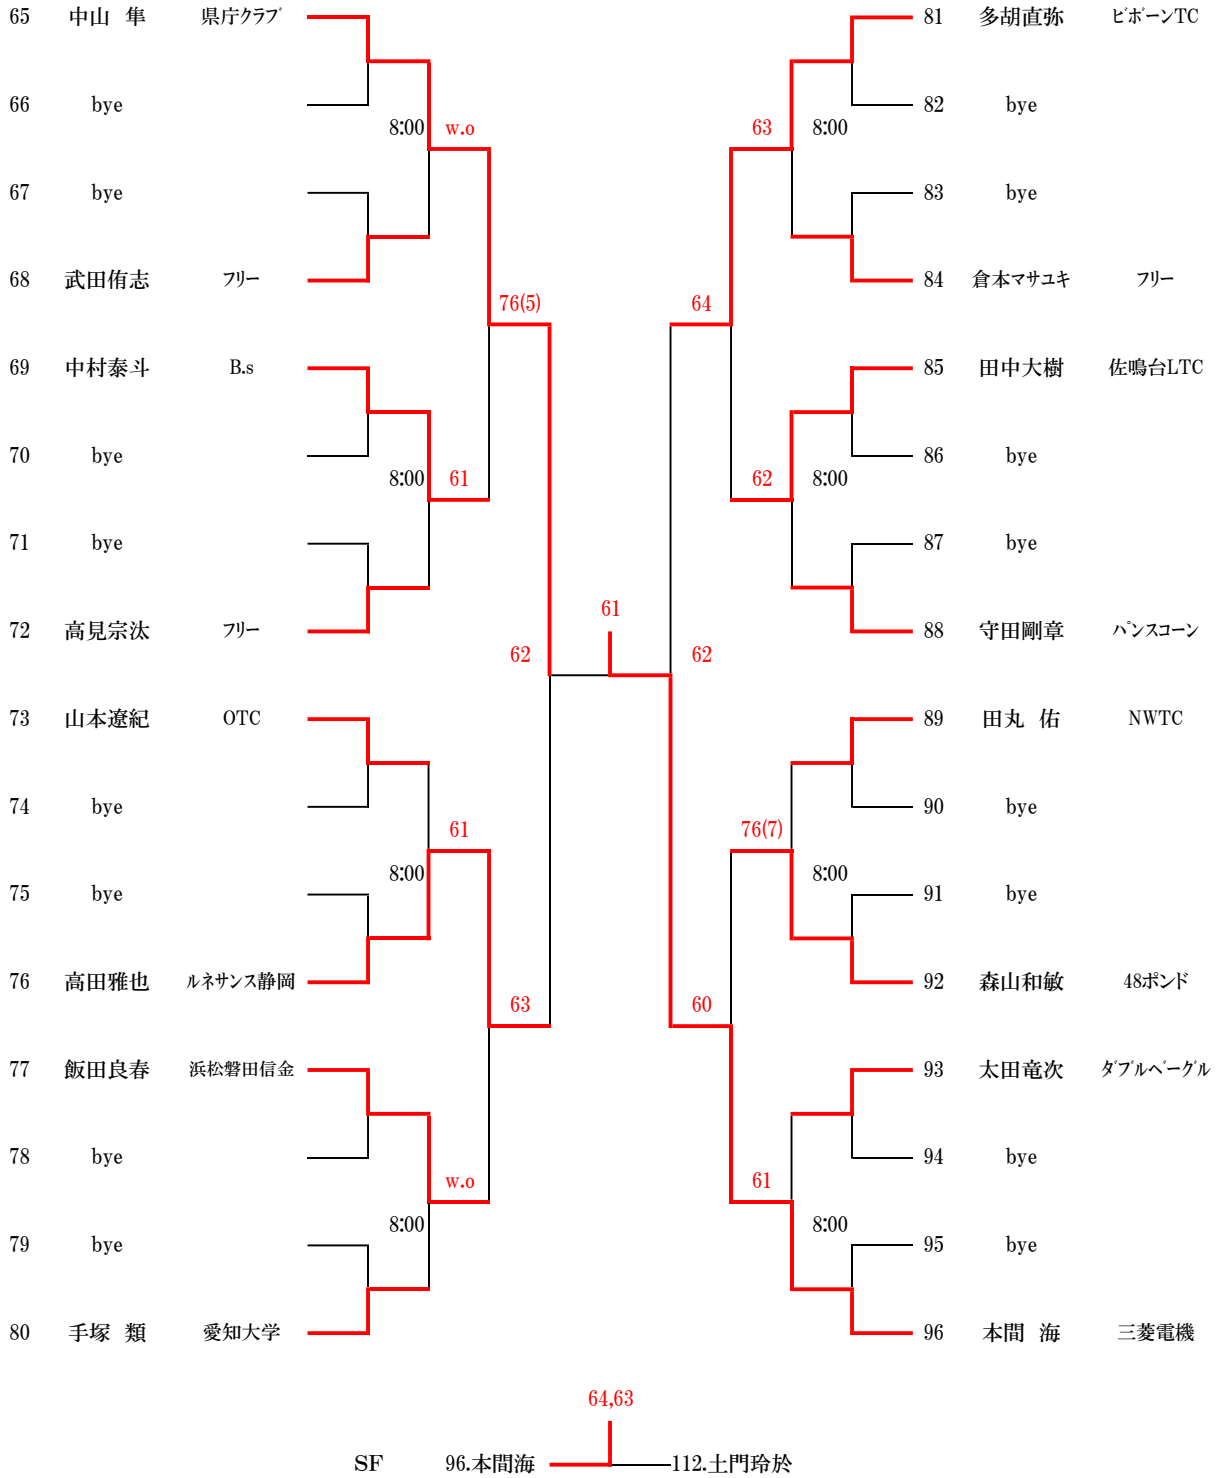

一般男子 (NO.1~NO.4)

第56回遠州シングルテニス選手権大会

花川運動公園 8月18日・25日

18日 1~QFまで 1セットマッチ

25日 8:00 SF・F 3セットマッチファイナルセットスーパータイブレーク10ポイント(気温により変更有)

NO.1

NO・2

NO・3

NO・4

35歳男子

第56回遠州シングルテニス選手権大会

花川運動公園 8月18日・25日

18日 1~QFまで 1セットマッチ

25日 8:00 SF・F 3セットマッチファイナルセットスーパータイブレーク10ポイント(気温により変更有)

45歳男子 (NO.1~NO.2)

第56回遠州シングルテニス選手権大会

45歳女子

18日 1R~F

1R~SF
F

1セットマッチ
8ゲーム

1R 8:30

2R 9:00