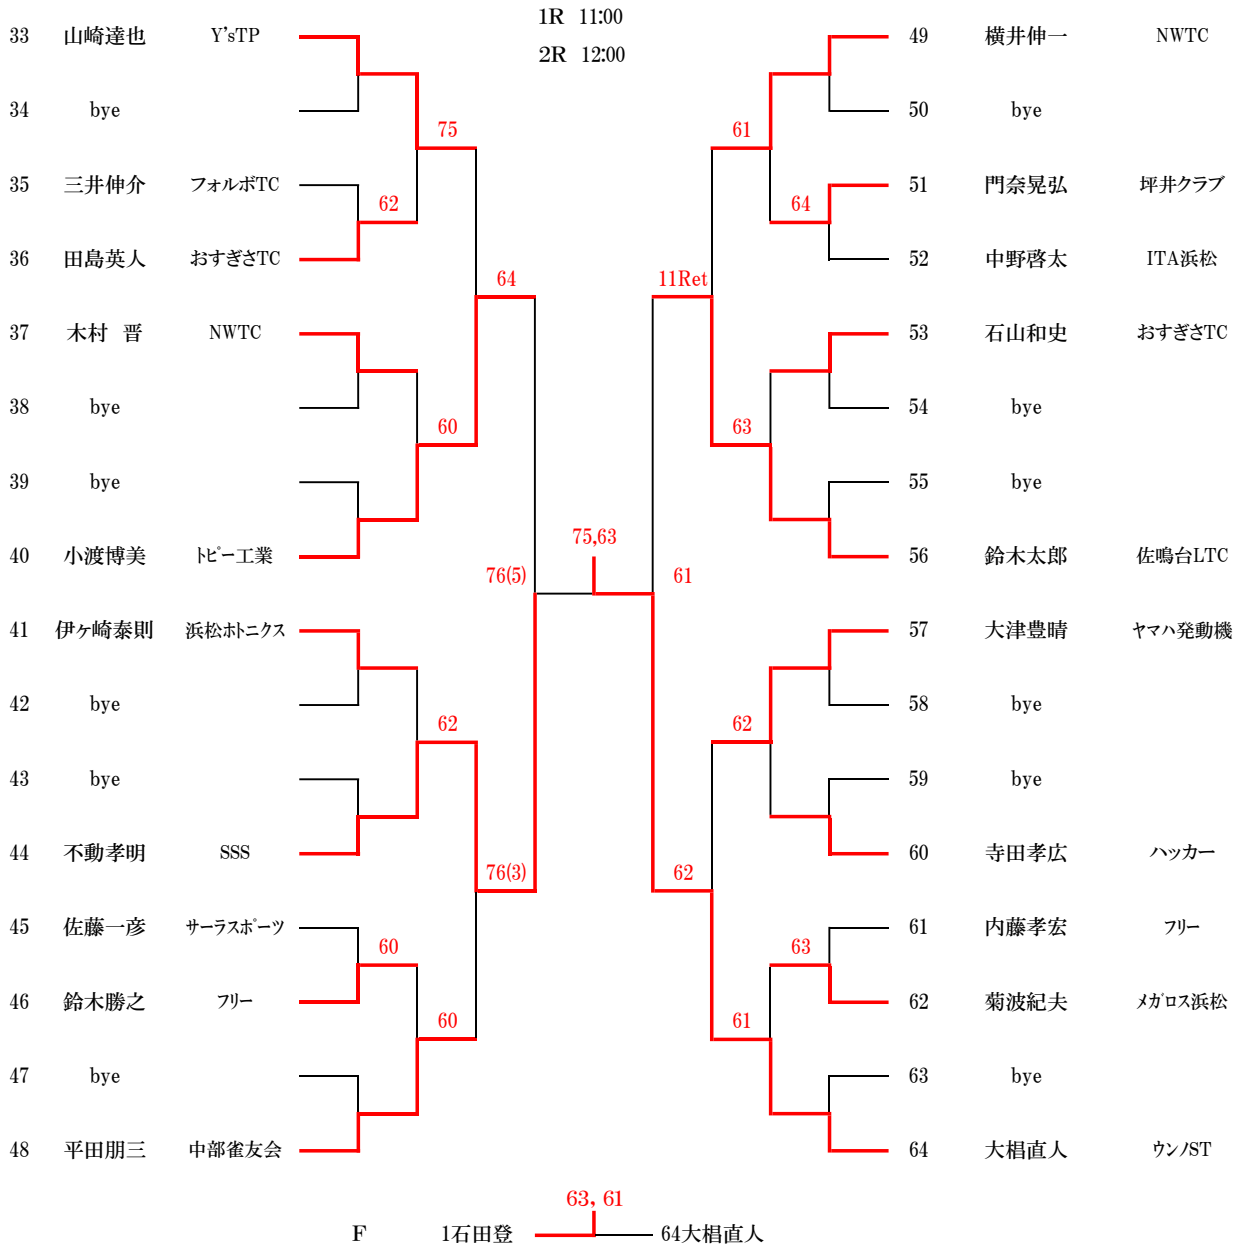

花川運動公園 8月18日・25日

18日 1~QFまで 1セットマッチ

25日 8:00 SF・F 3セットマッチファイナルセットスーパータイブレーク10ポイント(気温により変更有)

NO.1

NO・2

55歳男子

第56回遠州シングルテニス選手権大会

花川運動公園 8月18日・25日

18日 1~QFまで 1セットマッチ
25日 8:00 SF・F 8ゲーム

第56回遠州シングルテニス選手権大会 花川運動公園 8月18日・25日

65歳男子

18日 1R~F 1R~SF 1セットマッチ
 F 8ゲーム
 1R 8:30
 2R 9:00

一般女子

18日 1R~F 1R~SF 1セットマッチ
 F 8ゲーム
 1R 9:00
 2R 10:00

第56回遠州シングルテニス選手権大会 花川運動公園 8月18日・25日

45歳女子

18日 1R~F

1R~SF
F

1セットマッチ
8ゲーム

1R 8:30

2R 9:00