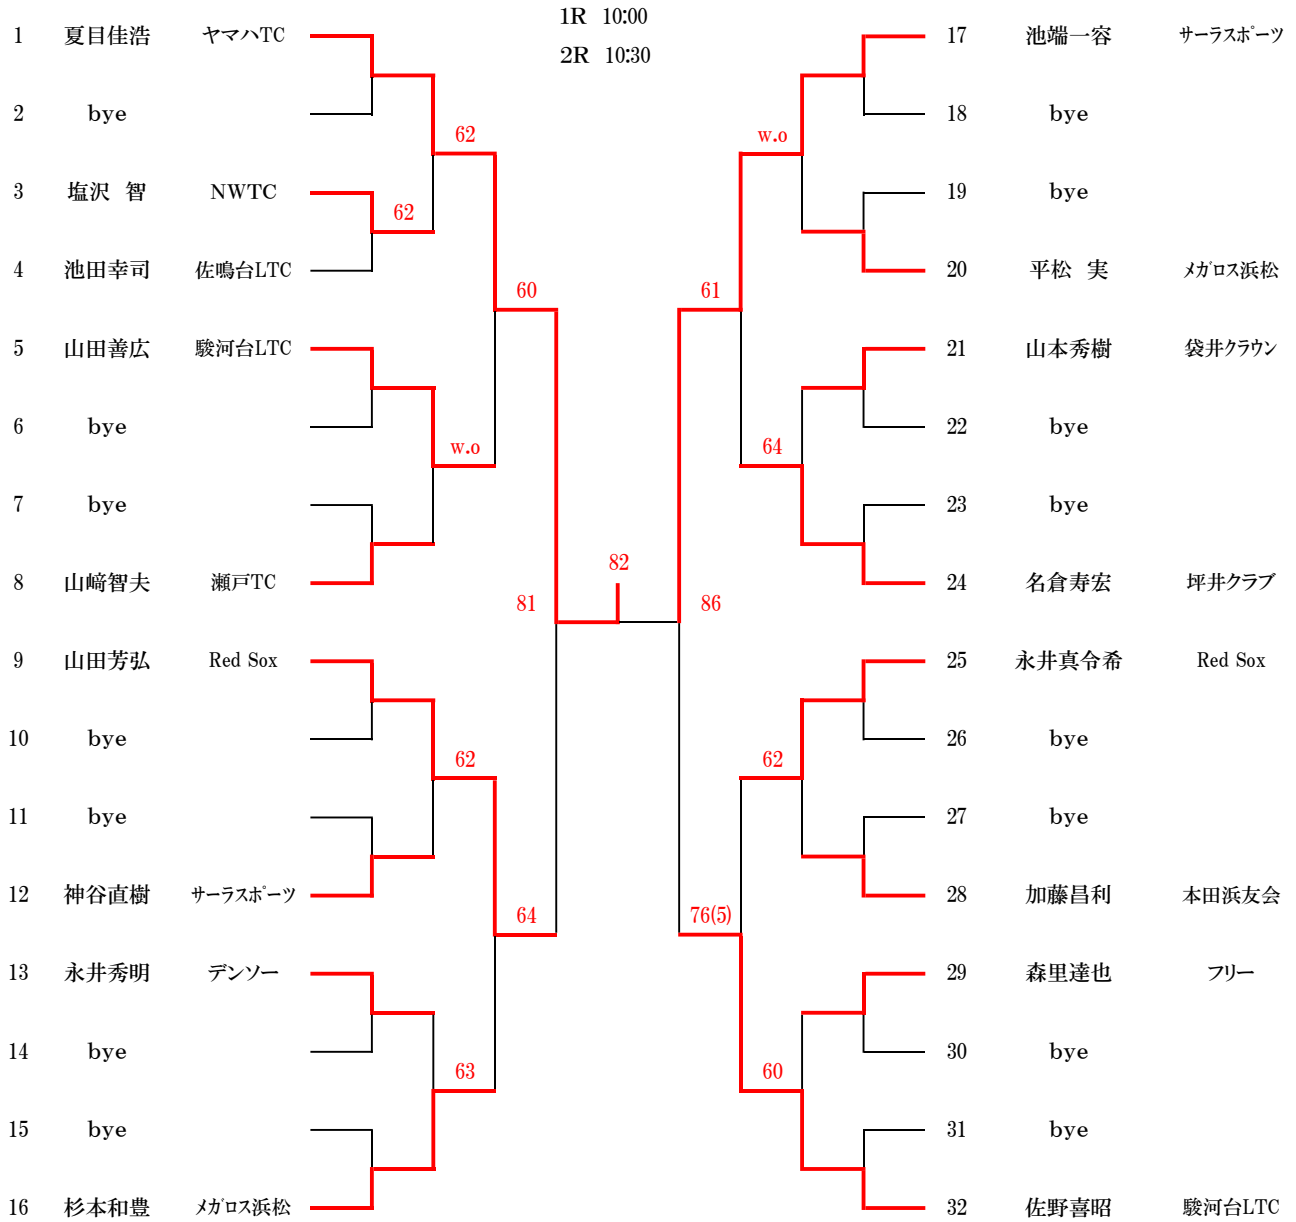

55歳男子

第56回遠州シングルテニス選手権大会

花川運動公園 8月18日・25日

18日 1~QFまで 1セットマッチ
25日 8:00 SF・F 8ゲーム