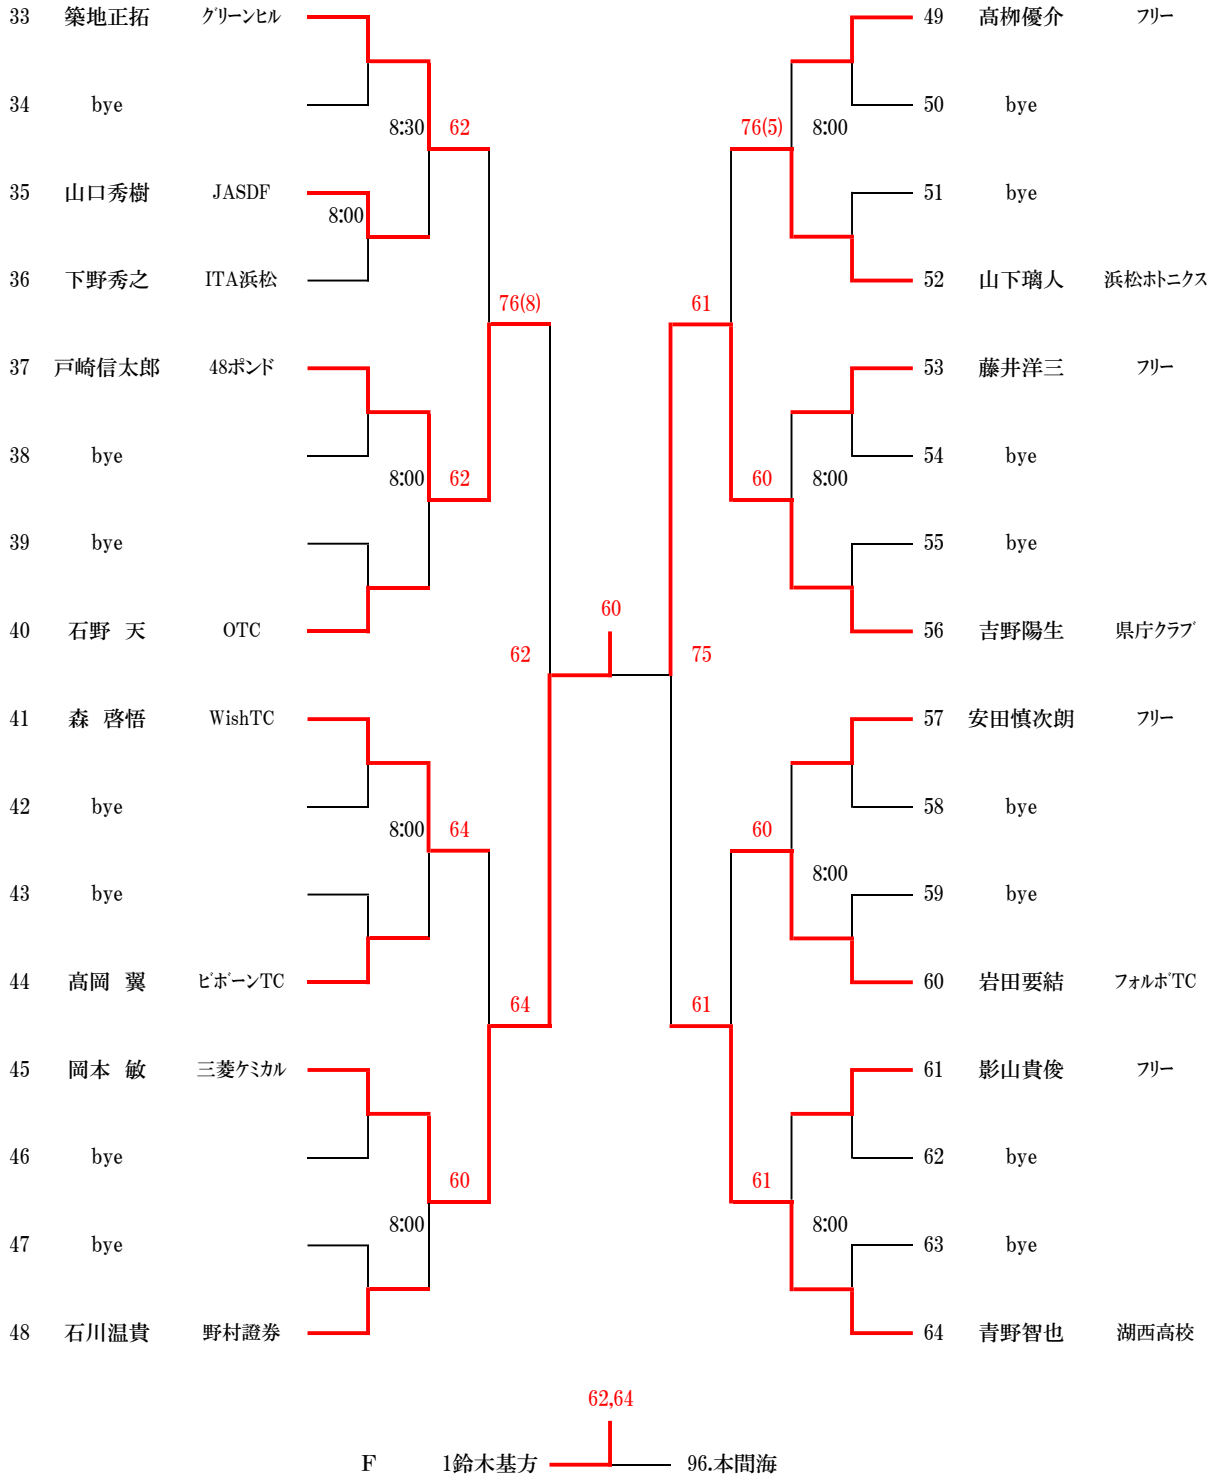

一般男子 (NO.1~NO.4)

第56回遠州シングルテニス選手権大会

花川運動公園 8月18日・25日

18日 1~QFまで 1セットマッチ

25日 8:00 SF・F 3セットマッチファイナルセットスーパータイブレーク10ポイント(気温により変更有)

NO.1

NO・2

NO・3

NO・4

35歳男子

第56回遠州シングルテニス選手権大会

花川運動公園 8月18日・25日

18日 1~QFまで 1セットマッチ

25日 8:00 SF・F 3セットマッチファイナルセットスーパータイブレーク10ポイント(気温により変更有)

45歳男子 (NO.1~NO.2)

第56回遠州シングルテニス選手権大会

45歳女子

18日 1R~F

1R~SF
F

1セットマッチ
8ゲーム

1R 8:30

2R 9:00