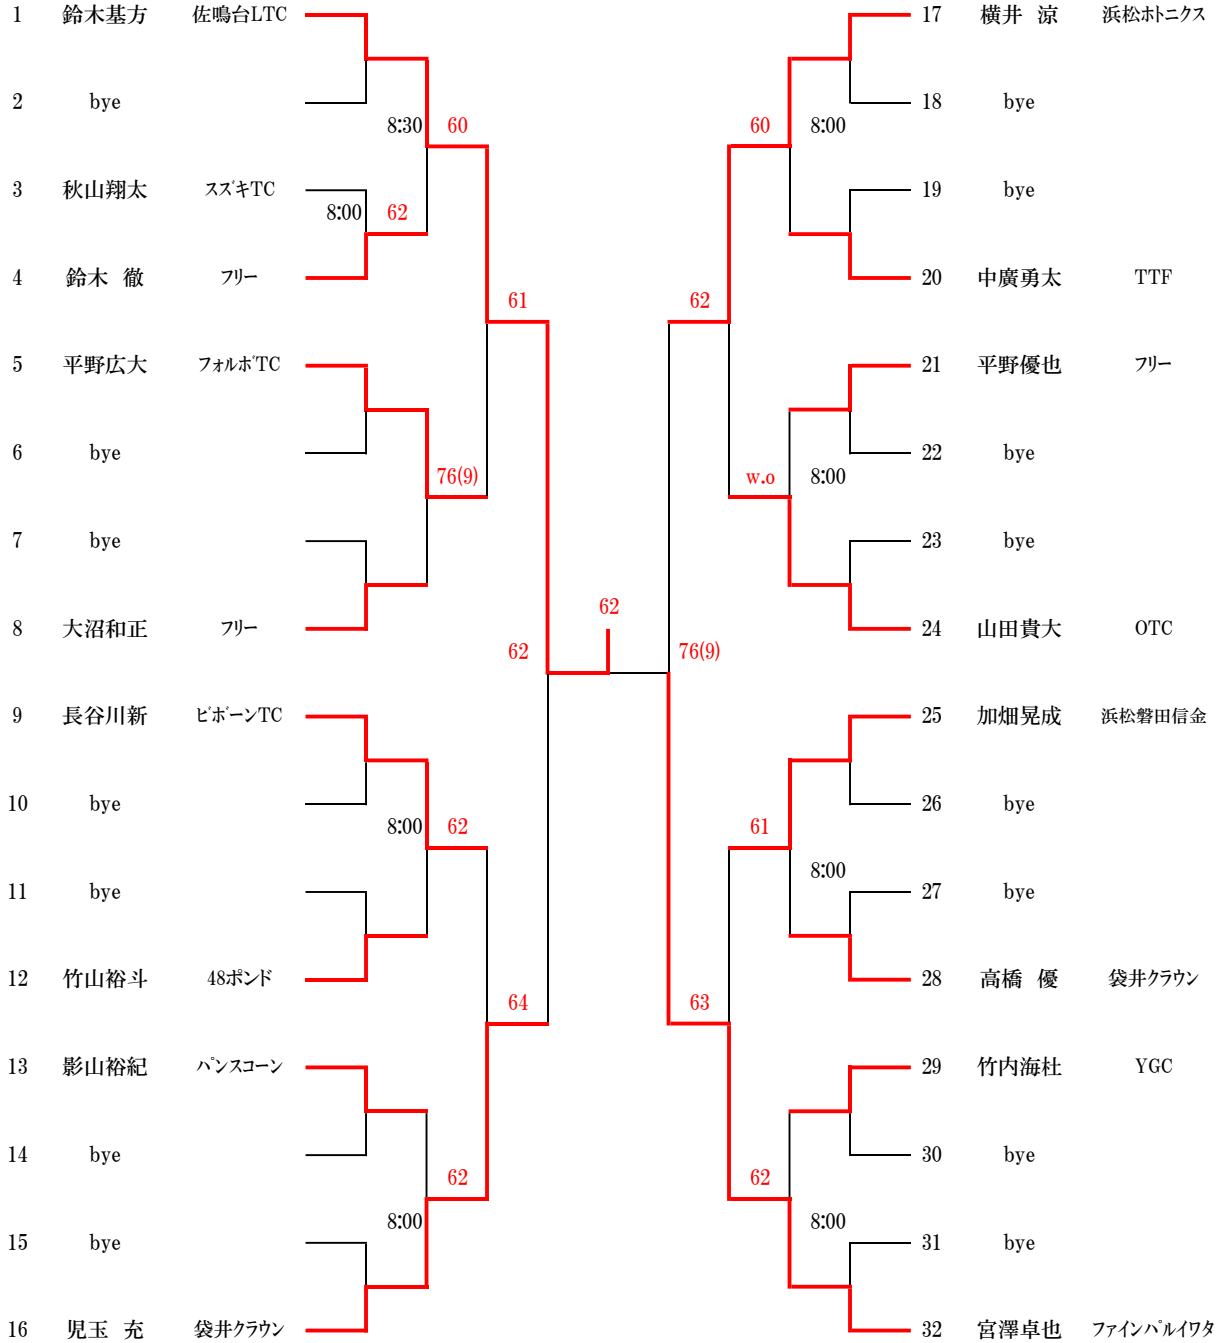

一般男子 (NO.1~NO.4)

第56回遠州シングルテニス選手権大会

花川運動公園 8月18日・25日

18日 1~QFまで 1セットマッチ

25日 8:00 SF・F 3セットマッチファイナルセットスーパータイブレーク10ポイント(気温により変更有)

NO.1

NO・2

NO・3

NO・4

35歳男子

第56回遠州シングルテニス選手権大会

花川運動公園 8月18日・25日

18日 1~QFまで 1セットマッチ

25日 8:00 SF・F 3セットマッチファイナルセットスーパータイブレーク10ポイント(気温により変更有)

45歳男子 (NO.1~NO.2)

第56回遠州シングルテニス選手権大会