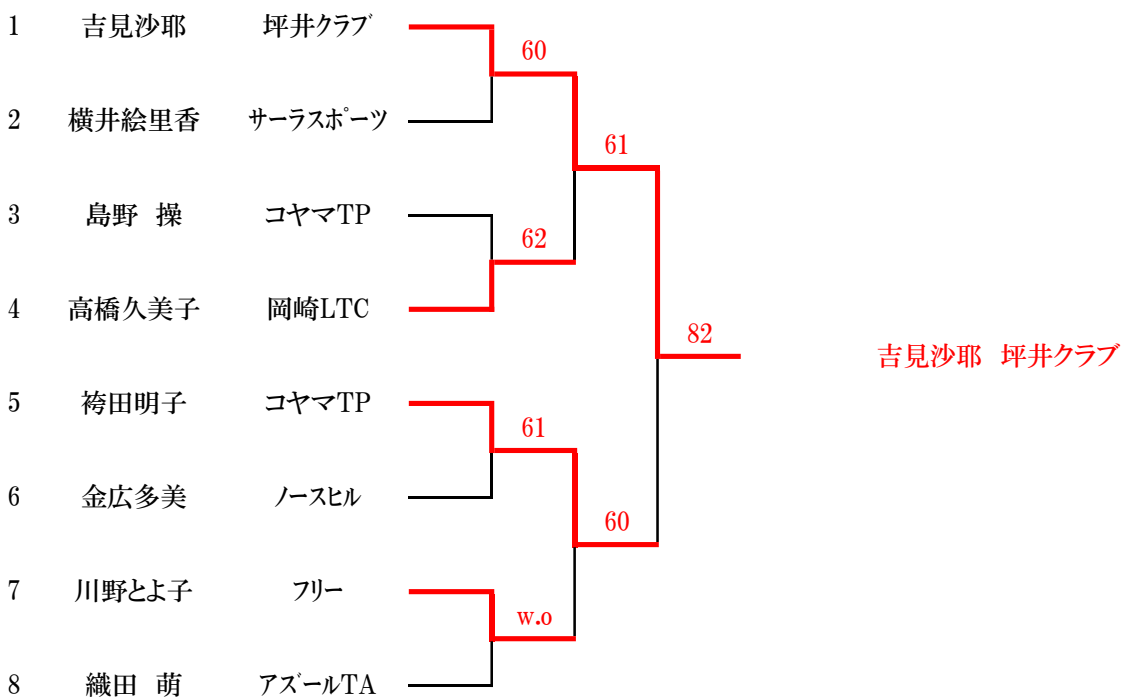

18日 1~QFまで 1セットマッチ
25日 8:00 SF・F 8ゲーム

第56回遠州シングルテニス選手権大会 花川運動公園 8月18日・25日

65歳男子

18日 1R~F 1R~SF 1セットマッチ
 F 8ゲーム
 1R 8:30
 2R 9:00

一般女子

18日 1R~F 1R~SF 1セットマッチ
 F 8ゲーム
 1R 9:00
 2R 10:00

第56回遠州シングルテニス選手権大会 花川運動公園 8月18日・25日

45歳女子

18日 1R~F

1R~SF
F

1セットマッチ
8ゲーム

1R 8:30

2R 9:00