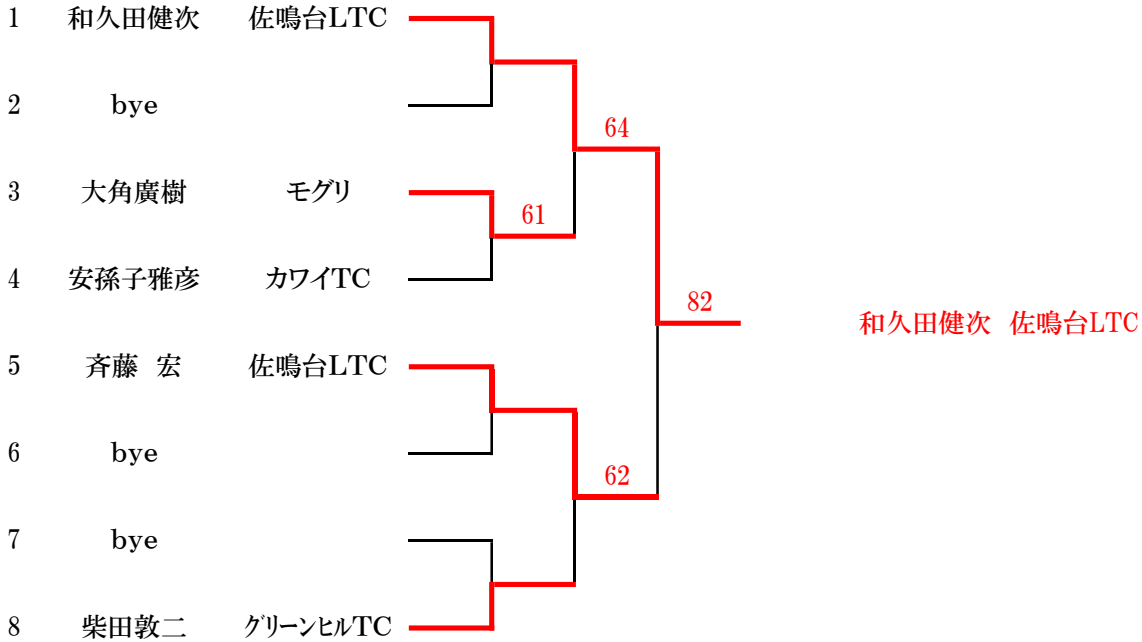

花川運動公園 8月18日・25日

18日 1~QFまで 1セットマッチ

25日 8:00 SF・F 3セットマッチファイナルセットスーパータイブレーク10ポイント(気温により変更有)

NO.1

NO・2

55歳男子

第56回遠州シングルテニス選手権大会

花川運動公園 8月18日・25日

18日 1~QFまで 1セットマッチ
25日 8:00 SF・F 8ゲーム

第56回遠州シングルテニス選手権大会 花川運動公園 8月18日・25日

65歳男子

18日 1R~F 1R~SF 1セットマッチ
 F 8ゲーム
 1R 8:30
 2R 9:00

一般女子

18日 1R~F 1R~SF 1セットマッチ
 F 8ゲーム
 1R 9:00
 2R 10:00

第56回遠州シングルテニス選手権大会 花川運動公園 8月18日・25日