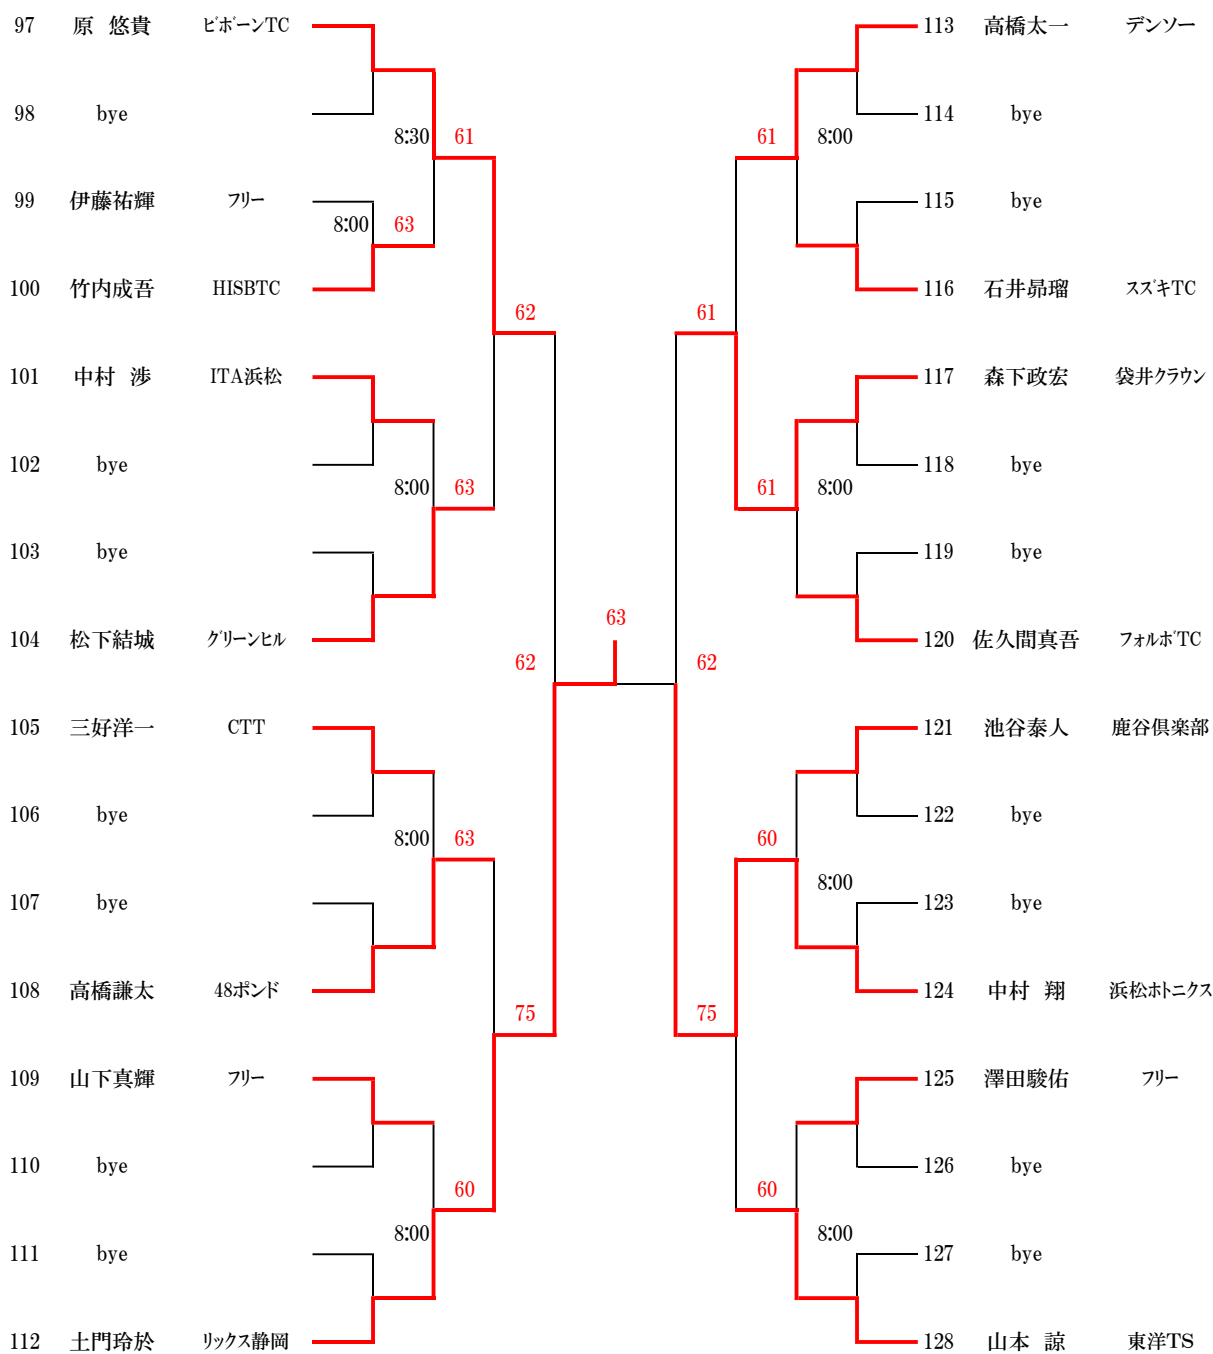

一般男子 (NO.1~NO.4)

第56回遠州シングルテニス選手権大会

花川運動公園 8月18日・25日

18日 1~QFまで 1セットマッチ

25日 8:00 SF・F 3セットマッチファイナルセットスーパータイブレーク10ポイント(気温により変更有)

NO.1

NO・2

NO・3

NO・4

35歳男子

第56回遠州シングルテニス選手権大会

花川運動公園 8月18日・25日

18日 1~QFまで 1セットマッチ

25日 8:00 SF・F 3セットマッチファイナルセットスーパータイブレーク10ポイント(気温により変更有)

45歳男子 (NO.1~NO.2)

第56回遠州シングルテニス選手権大会

45歳女子

18日 1R~F

1R~SF
F

1セットマッチ
8ゲーム

1R 8:30

2R 9:00