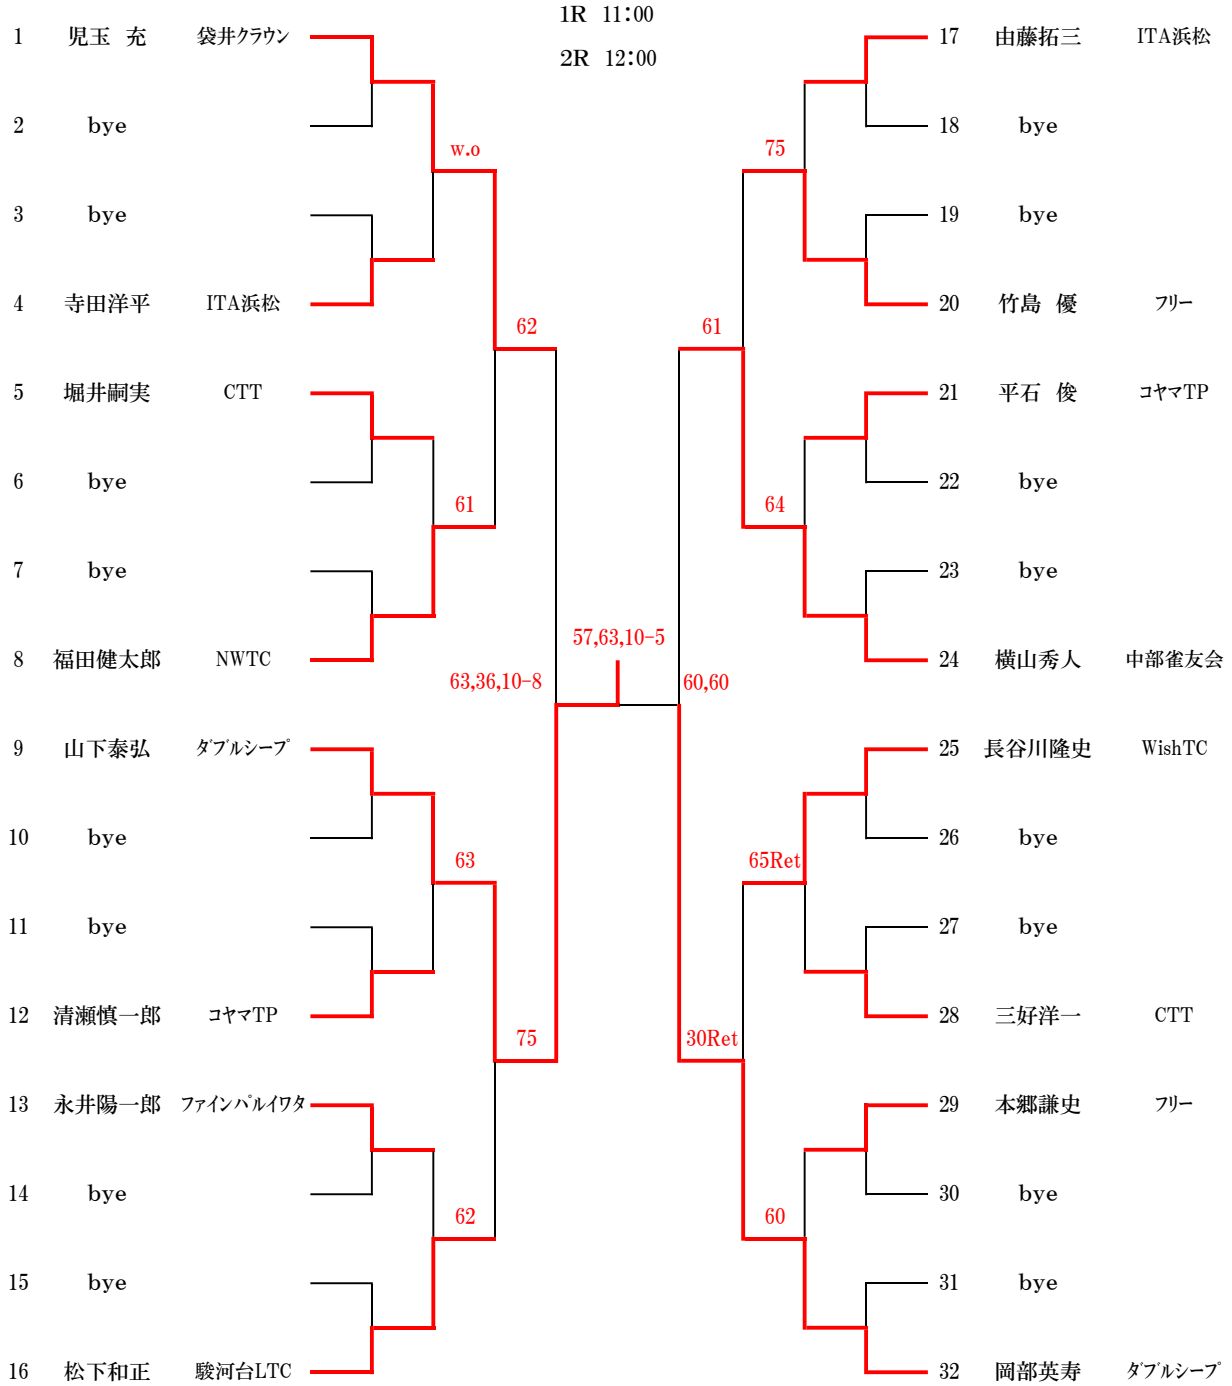

NO・4

35歳男子

第56回遠州シングルテニス選手権大会

花川運動公園 8月18日・25日

18日 1~QFまで 1セットマッチ

25日 8:00 SF・F 3セットマッチファイナルセットスーパータイブレーク10ポイント(気温により変更有)

45歳男子 (NO.1~NO.2)

第56回遠州シングルテニス選手権大会