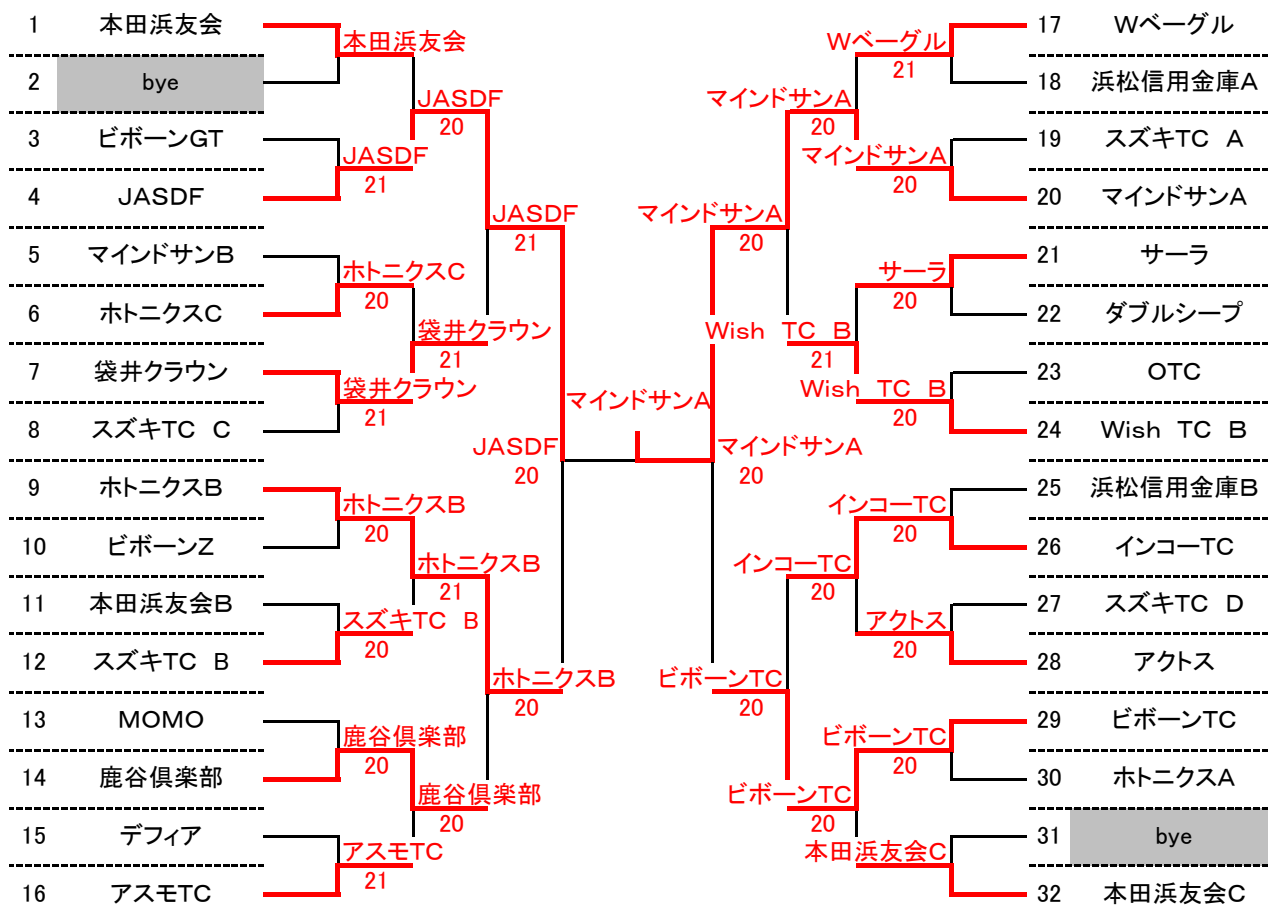

# 1部(一般男子)

# コンソレ

2部(一般女子)

1回戦コンソレ

2回戦コンソレ

### 3部(シニア)

### 3位決定戦