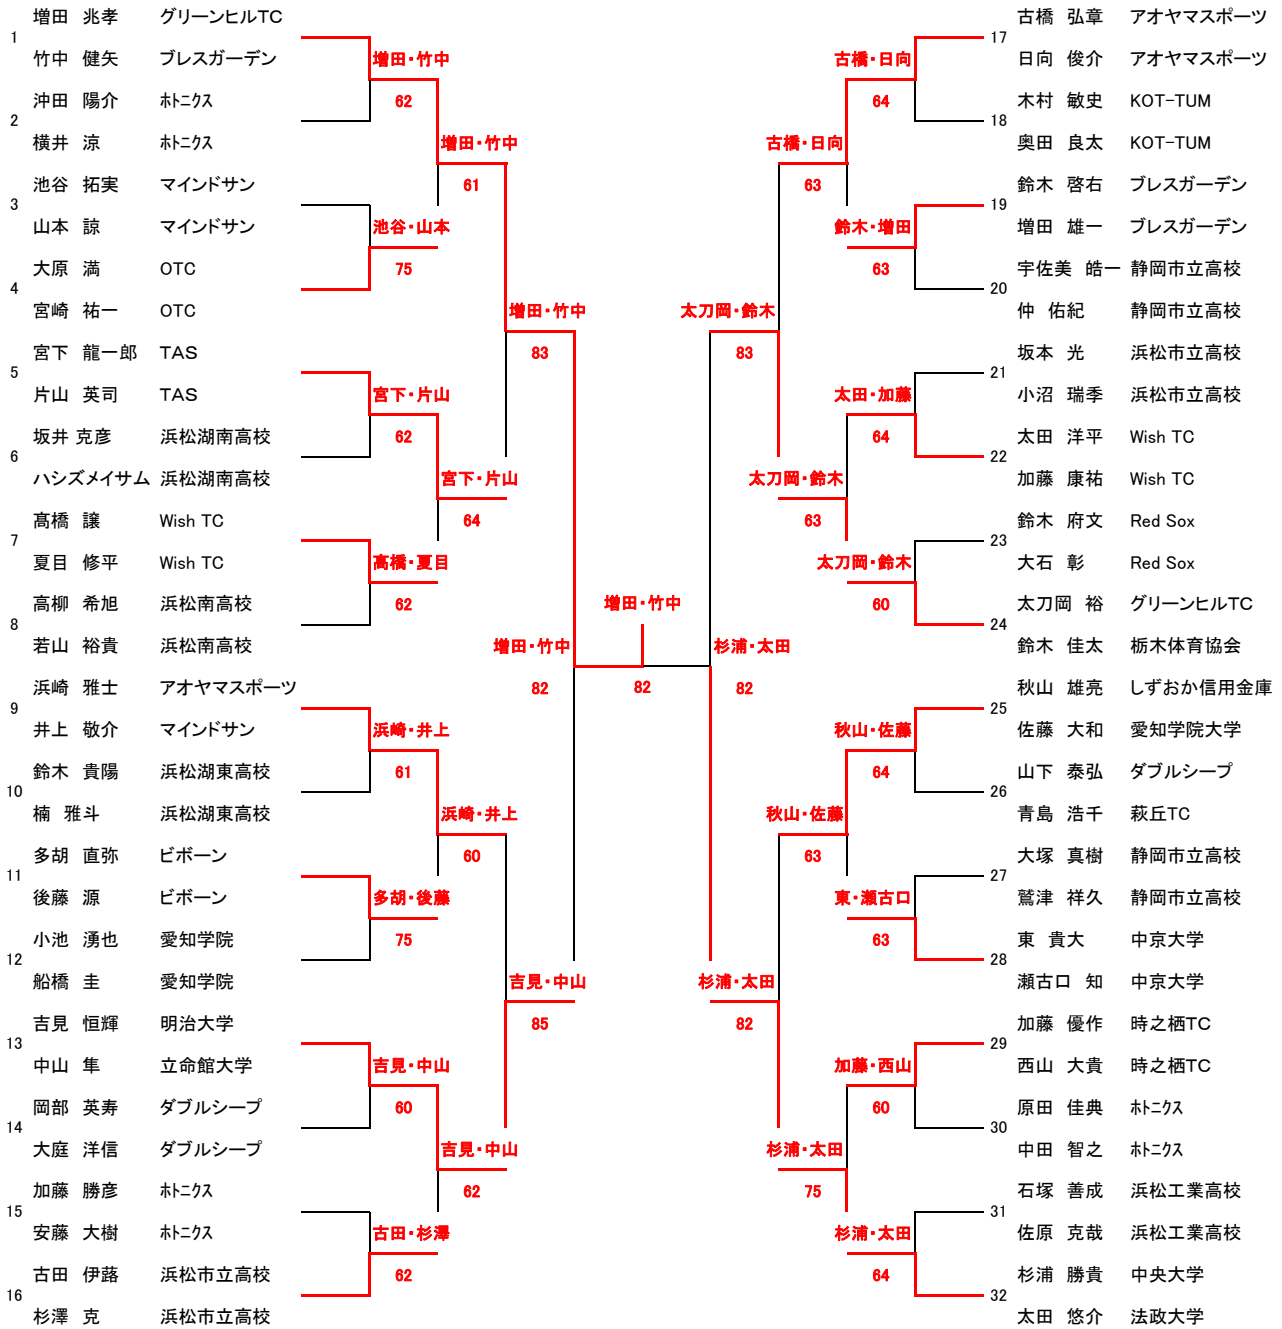

遠州選抜ダブルス 2月1日

1・2R 1セット 3R~8ゲーム

男子

男子補欠

- 1 渡辺 宇宙 浜松工業高校
1 中本 喜丸 浜松工業高校
2 中村 圭佑 40-40
2 中村 翔 40-40

遠州選抜ダブルス 2月1日

1・2R 1セット 3R～8ゲーム

女子

1	関口 知子	丹那TC			
	山口 恵実	駒澤大学		関口・山口	
	高橋 明莉	WishTC		60	
2	坂本 雛子	WishTC	高橋・坂本		
	小渡 ちなみ	OTC	61		関口・山口
3	大原 一美	OTC		86	
	石津 麻瑞	浜松市立高校			
4	森島 優	浜松市立高校	石津・森島		
	高橋 円香	坪井クラブ	61		
5	山本 陽子	佐鳴台LTC			関口・山口
	清水 春南	千代TC		85	
6	東 由貴	しずおか信用金庫			
	長尾 成美	アオヤマクラブ		61	
7	神藤 幸子	マインドサン			
	小山 ひかり	常葉大学浜松			上杉・江間
8	八木 吟	常葉大学浜松	原田・野村		85
	原田 泰子	マインドサン	76(5)		
9	野村 友香	マインドサン			上杉・江間
	上杉 南	立命館		62	
10	江間 美佑	立命館			

45歳

1	山田 寿幸	HTF			
	鈴木 庸弘	HTF		鈴木・金子	
	鈴木 清吾	鹿谷倶楽部	75		
2	金子 哲也	鹿谷倶楽部			鈴木・金子
	伝 利夫	本田浜友会		64	
3	内山 淑夫	ダブルシープ			伝・内山
	小池 基夫	グリーンポート	75		
4	藤田 篤人	駿河台LTC			