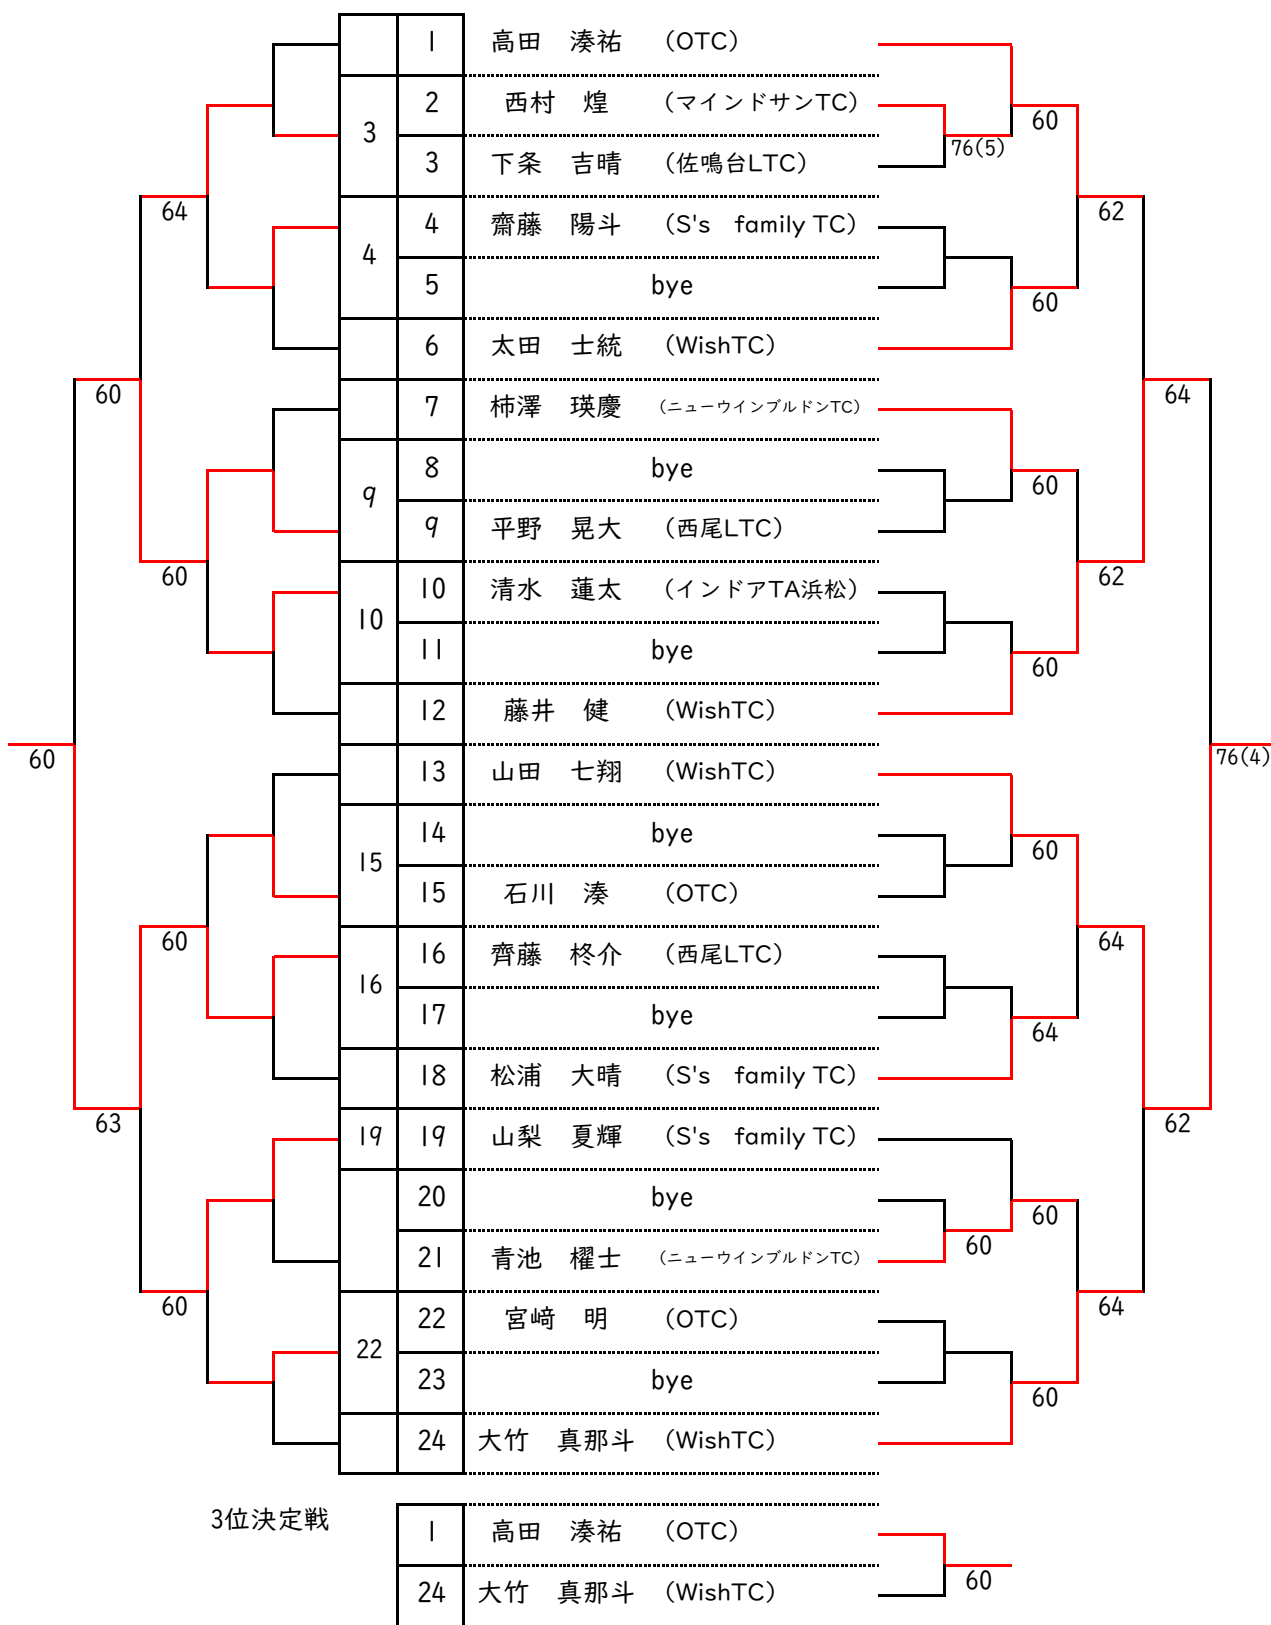

◎小学3年生 男子シングルス

◎小学3年生 女子シングルス

◎小学2年生 男子シングルス

◎小学2年生 女子シングルス

◎小学1年生以下 男子シングルス

第23回 遠州チャイルドシングルス学年別テニス大会

令和7年3月2日(日)

花川運動公園テニスコート

◎小学1年生以下 女子シングルス

			1	2	3	4	5	勝敗	順位
1	岸本 椰央	西尾LTC		16	06	06	16	04	5
2	石部 由依	インドアテTA浜松	61		60	36	46	22	3
3	根本 英菜	佐鳴台LTC	60	06		16	36	13	4
4	高田 莉桜	OTC	60	63	61		61	40	1
5	山村 茉椰	OTC	61	64	63	16		31	2