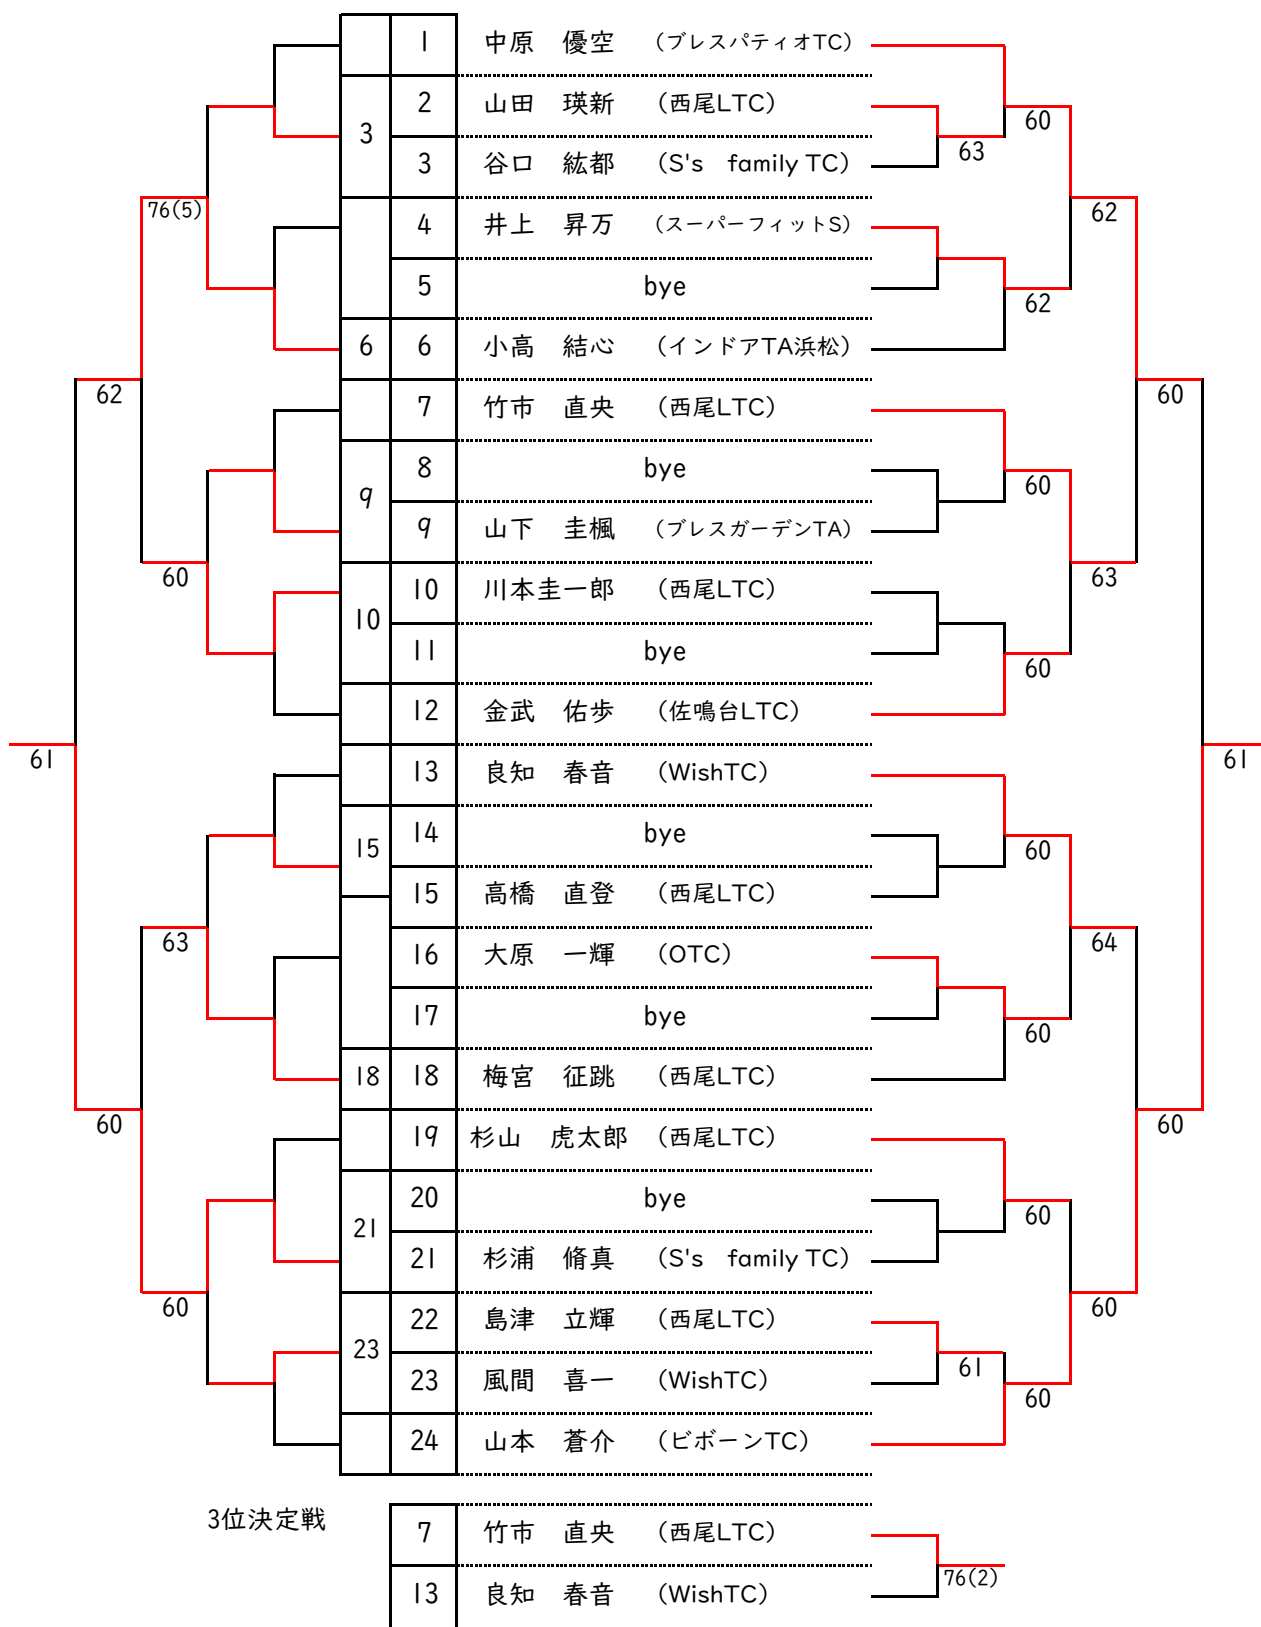

◎小学3年生 男子シングルス

◎小学3年生 女子シングルス

◎小学2年生 男子シングルス

◎小学2年生 女子シングルス

◎小学1年生以下 男子シングルス

第23回 遠州チャイルドシングルス学年別テニス大会

令和7年3月2日(日)

花川運動公園テニスコート

◎小学1年生以下 女子シングルス

			1	2	3	4	5	勝敗	順位
1	岸本 椰央	西尾LTC		16	06	06	16	04	5
2	石部 由依	インドアテTA浜松	61		60	36	46	22	3
3	根本 英菜	佐鳴台LTC	60	06		16	36	13	4
4	高田 莉桜	OTC	60	63	61		61	40	1
5	山村 茉椰	OTC	61	64	63	16		31	2