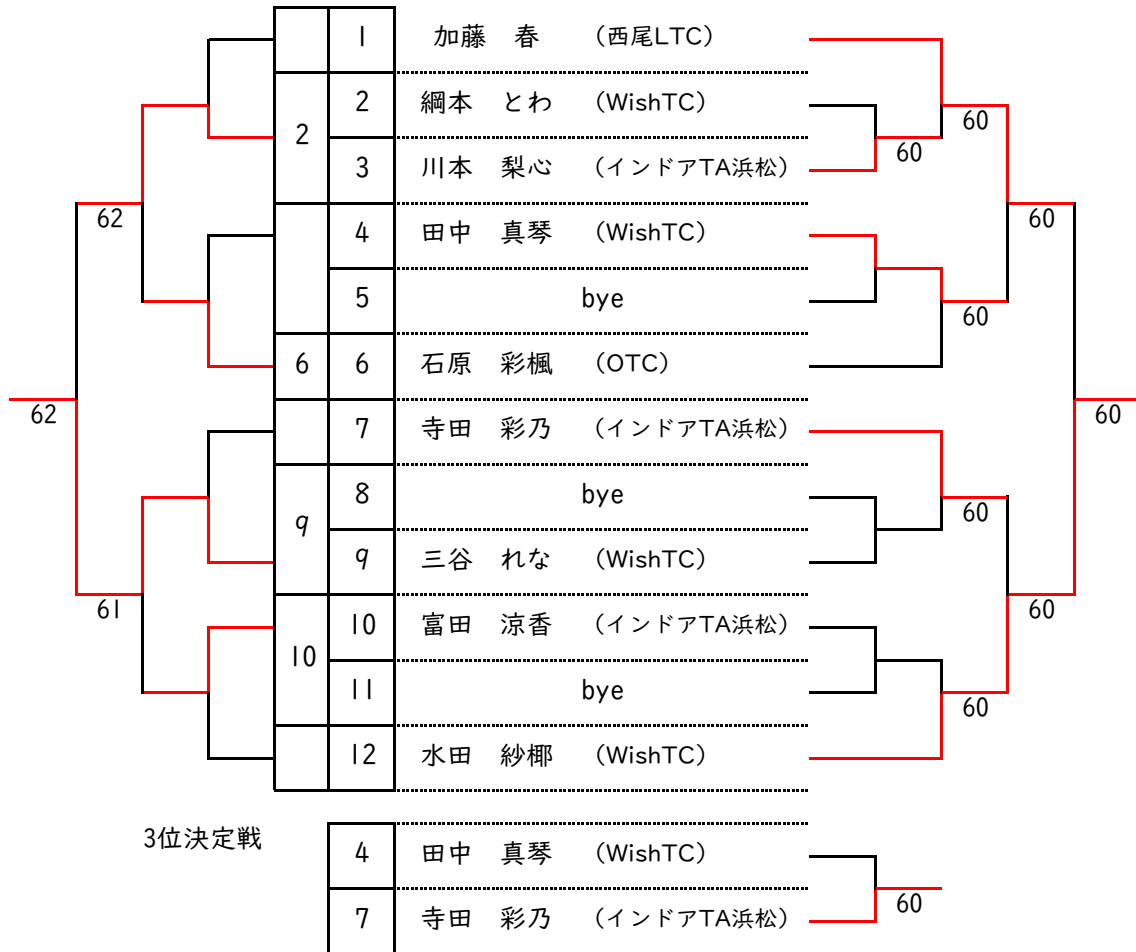

◎小学3年生 男子シングルス

◎小学3年生 女子シングルス

◎小学2年生 男子シングルス

◎小学2年生 女子シングルス

◎小学1年生以下 男子シングルス

第23回 遠州チャイルドシングルス学年別テニス大会

令和7年3月2日(日)

花川運動公園テニスコート

◎小学1年生以下 女子シングルス

			1	2	3	4	5	勝敗	順位
1	岸本 椰央	西尾LTC		16	06	06	16	04	5
2	石部 由依	インドアテTA浜松	61		60	36	46	22	3
3	根本 英菜	佐鳴台LTC	60	06		16	36	13	4
4	高田 莉桜	OTC	60	63	61		61	40	1
5	山村 茉椰	OTC	61	64	63	16		31	2