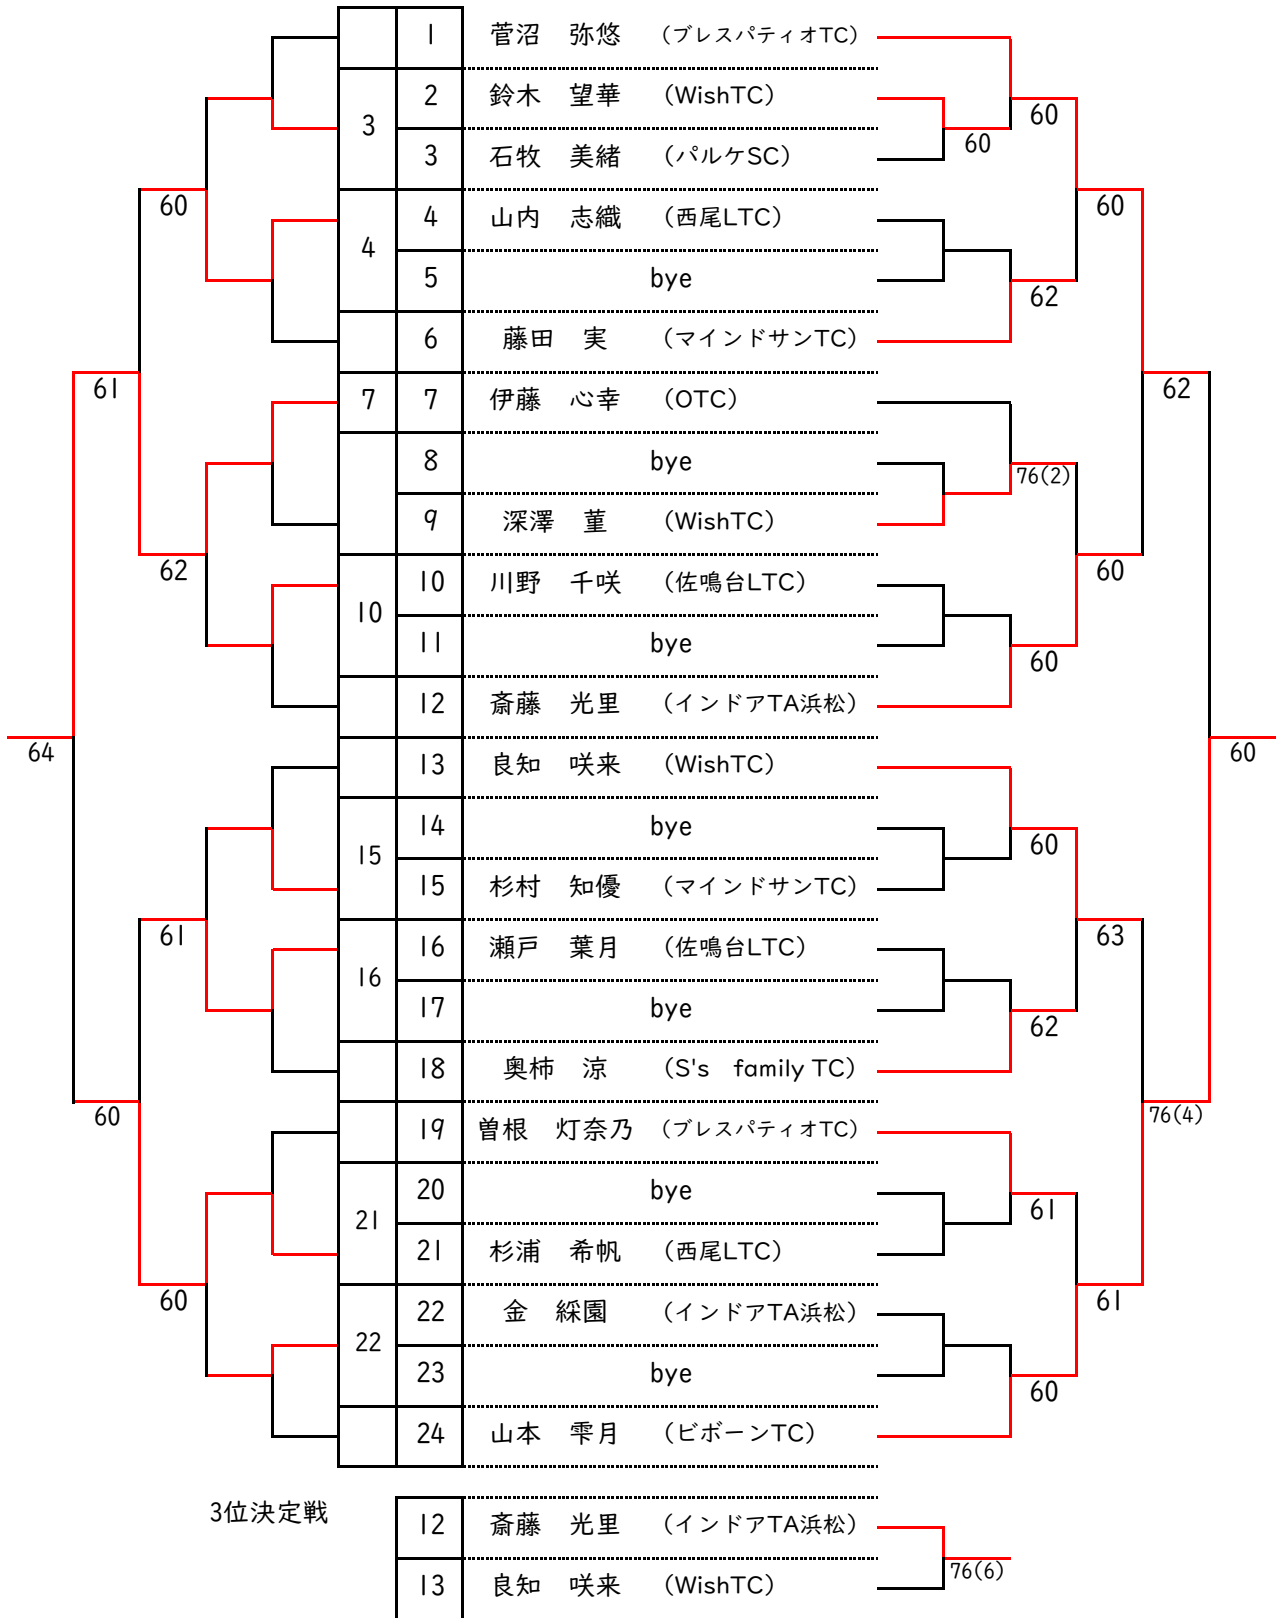

◎小学3年生 男子シングルス

◎小学3年生 女子シングルス

◎小学2年生 男子シングルス

◎小学2年生 女子シングルス

◎小学1年生以下 男子シングルス

第23回 遠州チャイルドシングルス学年別テニス大会

令和7年3月2日(日)

花川運動公園テニスコート

◎小学1年生以下 女子シングルス

			1	2	3	4	5	勝敗	順位
1	岸本 椰央	西尾LTC		16	06	06	16	04	5
2	石部 由依	インドアテTA浜松	61		60	36	46	22	3
3	根本 英菜	佐鳴台LTC	60	06		16	36	13	4
4	高田 莉桜	OTC	60	63	61		61	40	1
5	山村 茉椰	OTC	61	64	63	16		31	2