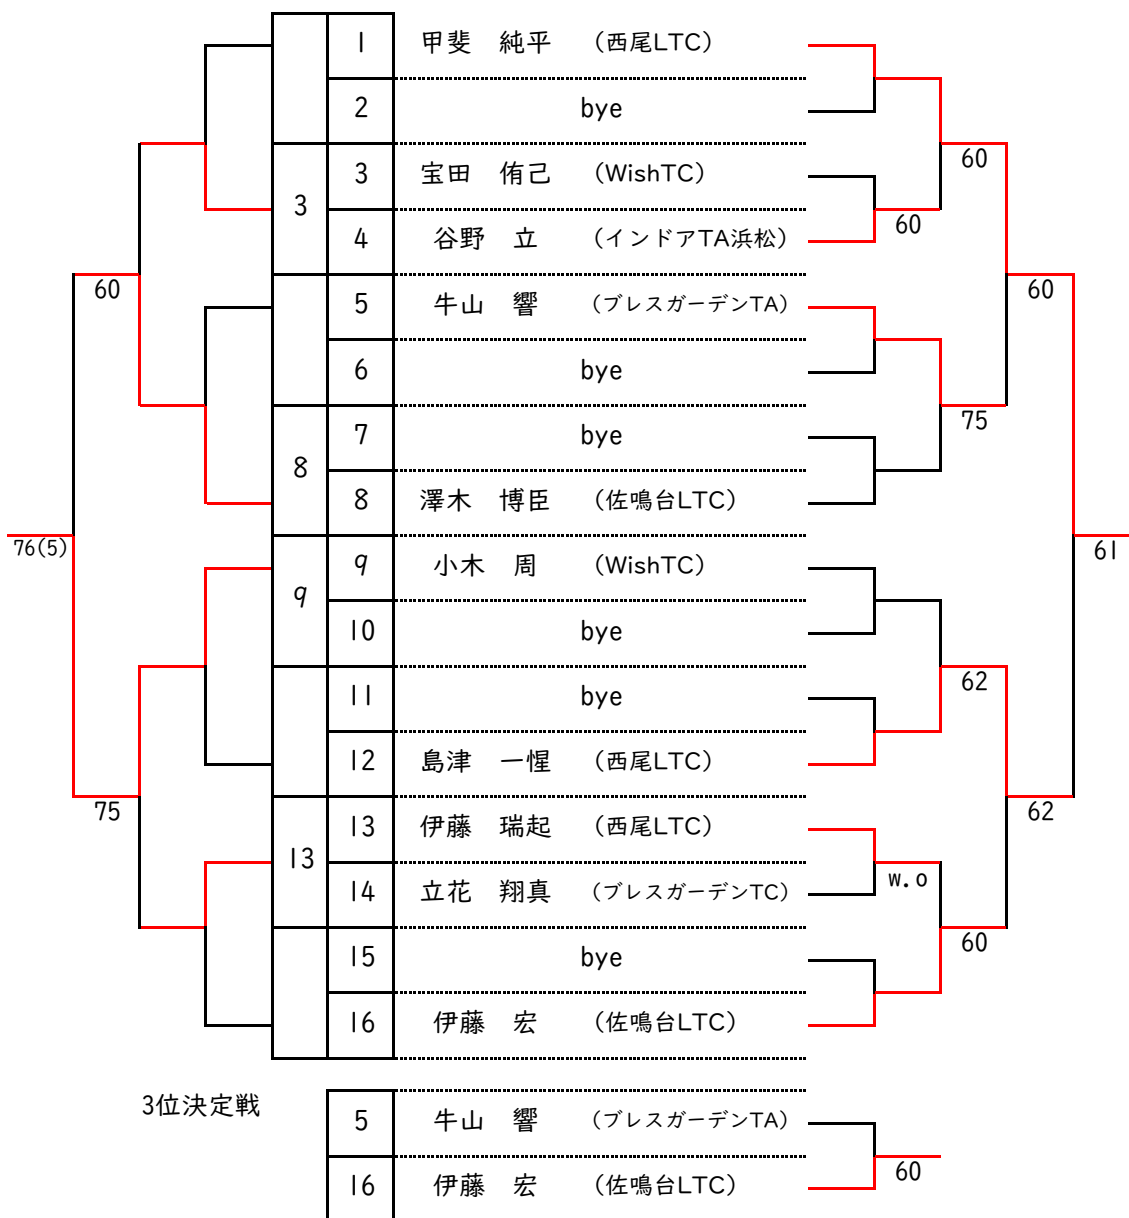

◎小学3年生 男子シングルス

◎小学3年生 女子シングルス

◎小学2年生 男子シングルス

◎小学2年生 女子シングルス

◎小学1年生以下 男子シングルス

第23回 遠州チャイルドシングルス学年別テニス大会

令和7年3月2日(日)

花川運動公園テニスコート

◎小学1年生以下 女子シングルス

			1	2	3	4	5	勝敗	順位
1	岸本 椰央	西尾LTC		16	06	06	16	04	5
2	石部 由依	インドアテTA浜松	61		60	36	46	22	3
3	根本 英菜	佐鳴台LTC	60	06		16	36	13	4
4	高田 莉桜	OTC	60	63	61		61	40	1
5	山村 茉椰	OTC	61	64	63	16		31	2