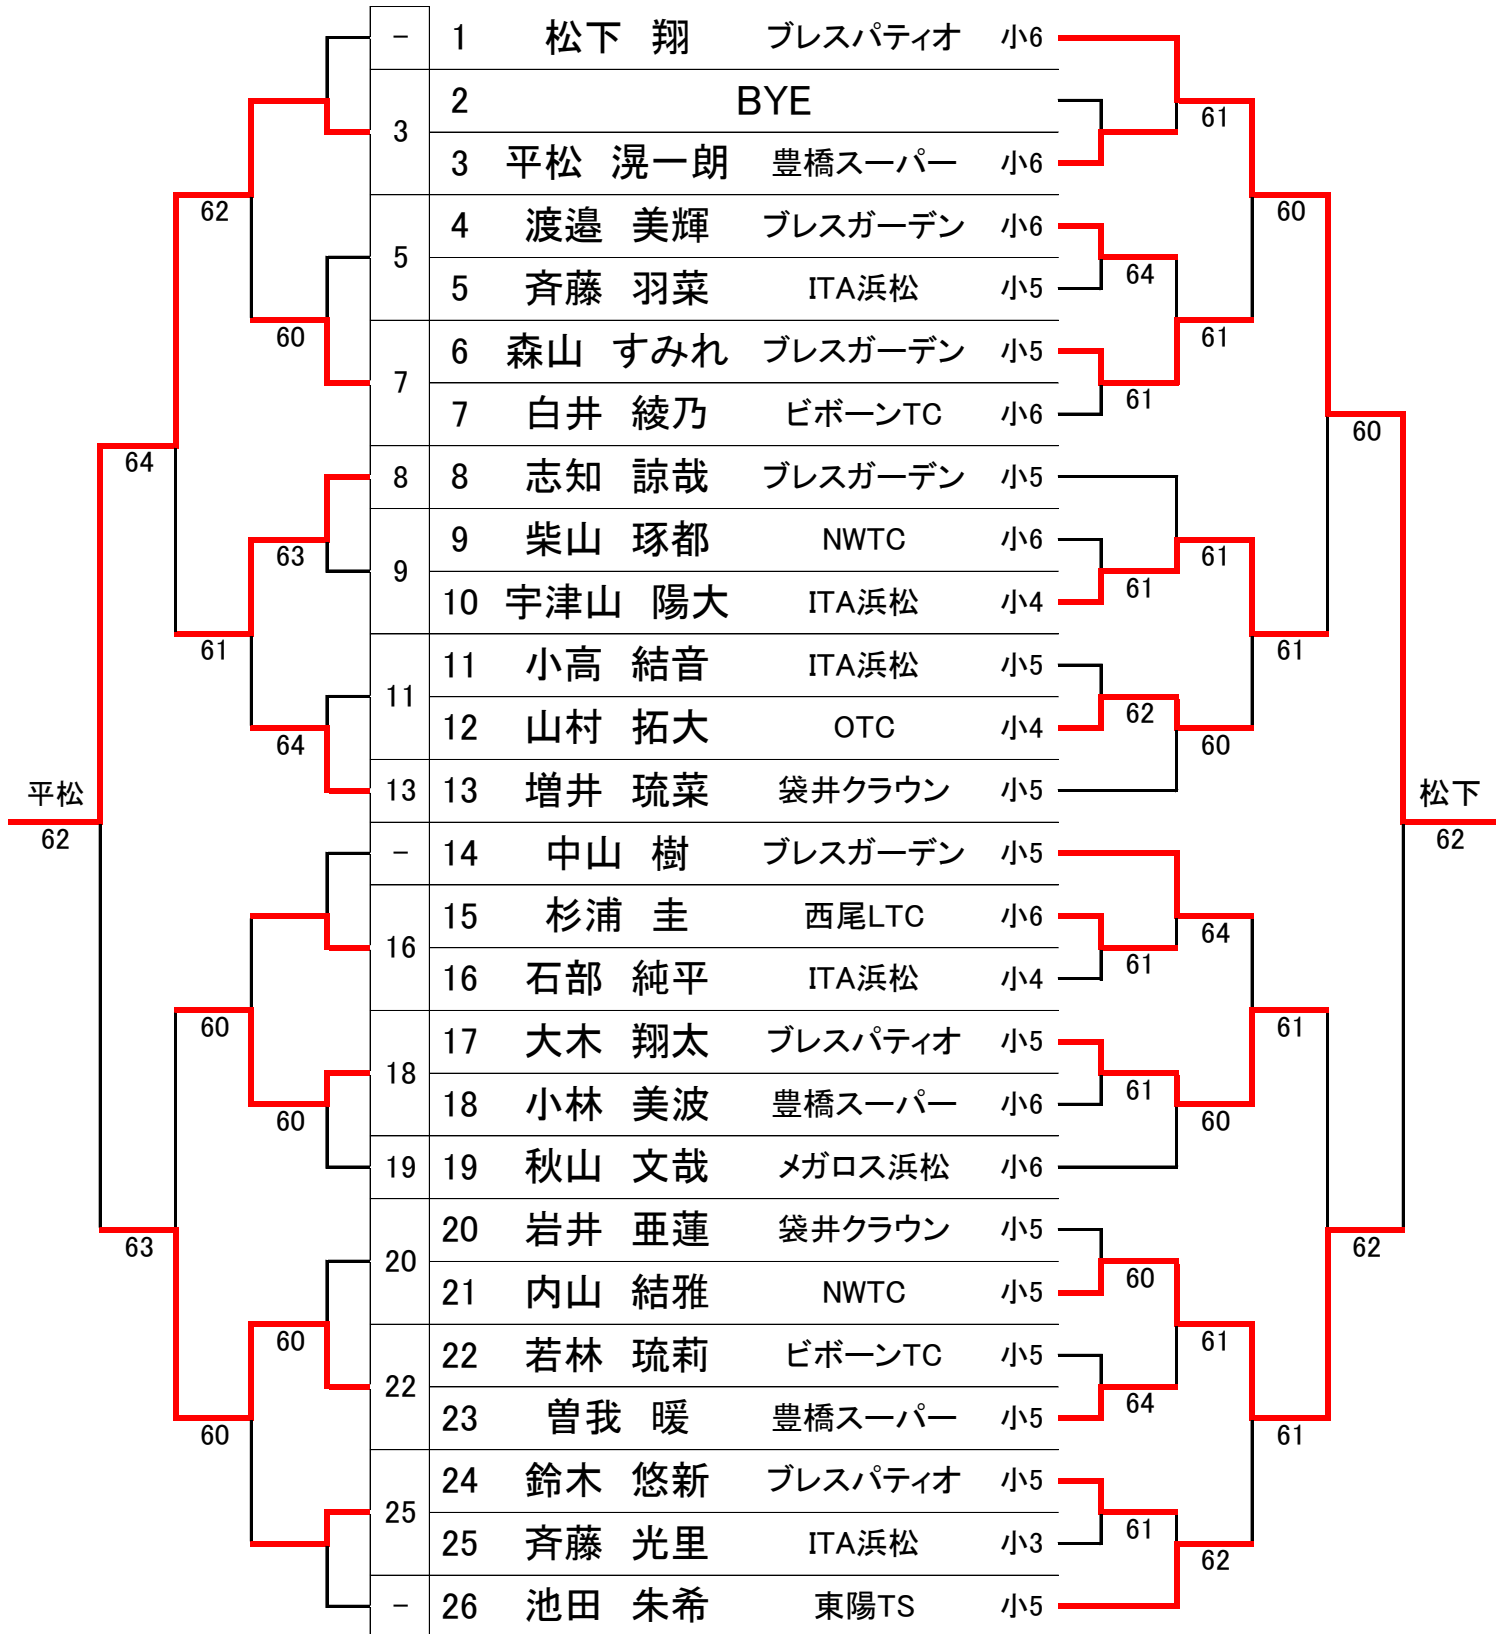

遠州小中学生 月例テニス大会 7月大会 男女合同シングルス  
 ≪ R6. 7/20(土) : 亀崎テニスコート ≫

15歳以下シングルス

選 手 名				1	2	3	4	5	6	勝敗	順位
1	平間 未浪	佐鳴台LTC	小6		63	61	36	36		2-2	3
2	高橋 佑介	ITA浜松	中3	36		64	16		61	2-2	4
3	松嶋 凜	西尾LTC	中2	16	46			46	62	1-3	5
4	向後 慶爵	ITA浜松	中2	63	61			63	61	4-0	1
5	伊藤 黎	ITA浜松	中2	63		64	36		60	3-1	2
6	清水 駿	ITA浜松	中2		16	26	16	06		0-4	6

# 遠州小中学生 月例テニス大会 7月大会 男女合同シングルス

≪ R 6 . 7 / 20 (土) : 亀崎テニスコート ≫

## 【11歳以下の部】

≪コンソレーション≫

F SF 2R 1R

≪本戦≫

1R 2R QF SF F

<三位決定戦>