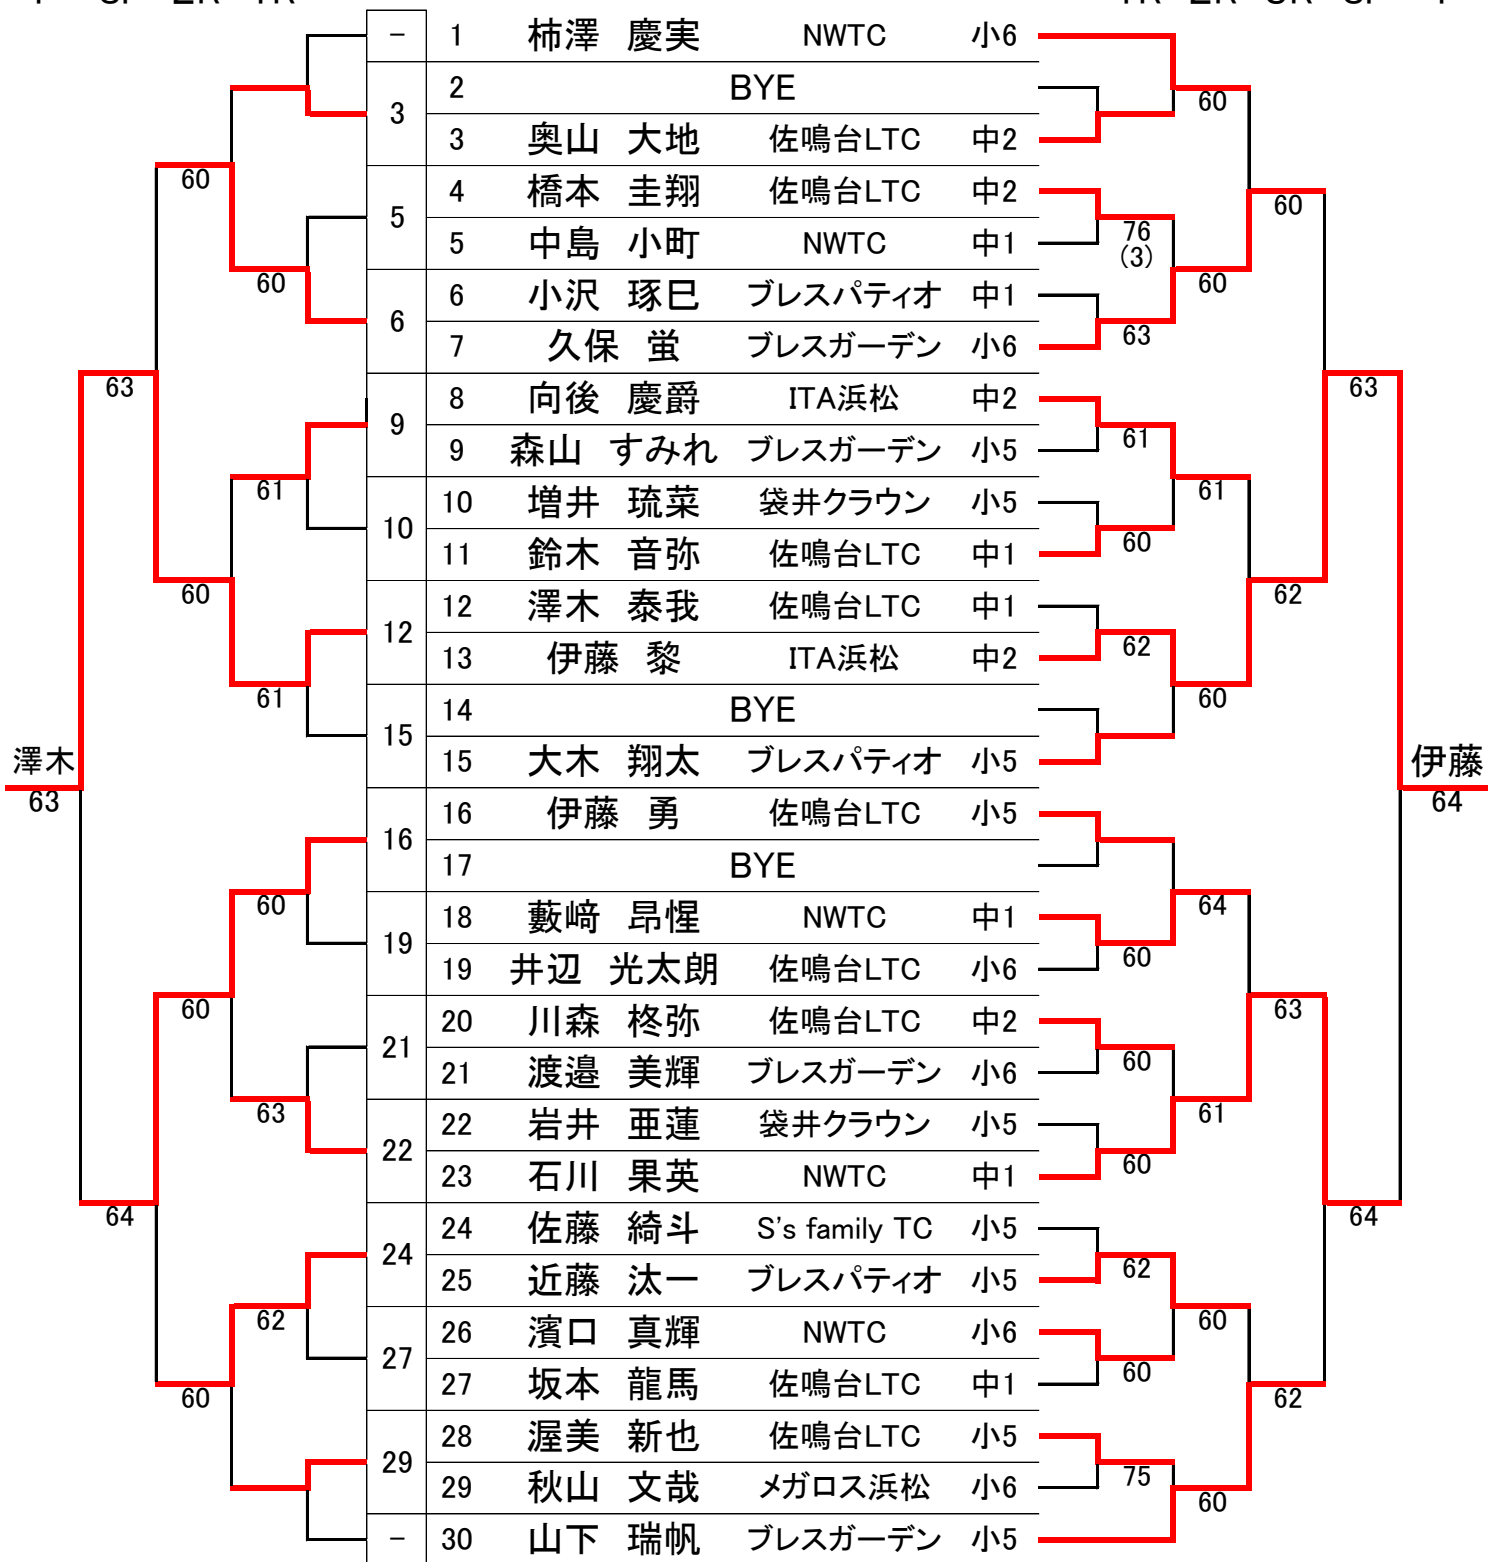

Bブロック				4	5	6	7	勝敗	順位
4	富松 紗羽	ITA浜松	中3		06	61		1-1	2 0.46
5	山下 穂空	ブレスガーデン	中1	60			60	2-0	1
6	山北 泰慎	NWTC	中3	16			26	0-2	4
7	竹中 大貴	佐鳴台LTC	中2		06	62		1-1	3 0.42

<2位リーグ>				3	4	11	勝敗	順位
A2	3	加藤 理央			60 W.O.	64	2-0	1
B2	4	富松 紗羽		06 W.O.		06 W.O.	0-2	3
C2	11	藤田朔太郎		46	60 W.O.		1-1	2

Cブロック				8	9	10	11	勝敗	順位
8	大竹 京輔	NWTC	中3		06	26		0-2	4
9	柴田 悠空	ITA浜松	中3	60			61	2-0	1
10	井上 真	佐鳴台LTC	中1	62			46	1-1	3
11	藤田朔太郎	マインドサン	中2		16	64		1-1	2

※ 井上と藤田は勝敗が同じなので直接対決により順位決定

遠州小中学生 月例テニス大会 6月大会 男女合同シングルス

≪ R6. 6/1(土) : 亀崎テニスコート ≫

≪コンソレーション≫

【13歳以下の部】

≪本戦≫

F SF 2R 1R

1R 2R 3R SF F

<三位決定戦>

7	久保 蛍	ブレスガーデン	小6	久保
30	山下 瑞帆	ブレスガーデン	小5	62