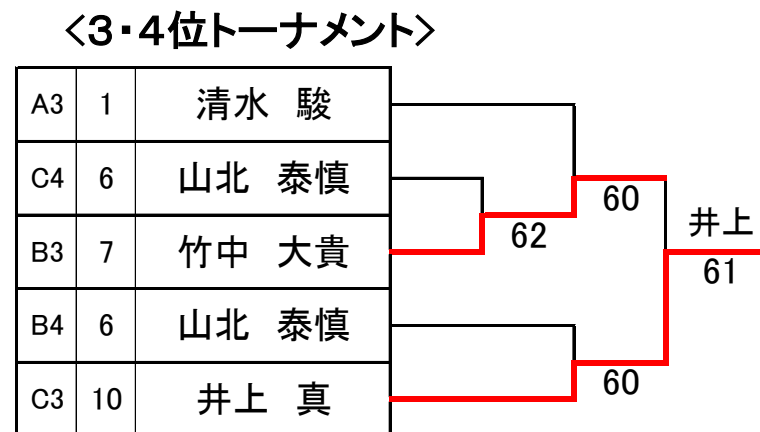

遠州小中学生 月例テニス大会 6月大会 男女合同シングルス

≪ R. 6 6/1(土) : 亀崎テニスコート ≫

【15歳以下の部】

Aブロック				1	2	3	勝敗	順位
1	清水 駿	ITA浜松	中2		06	06	0-2	3
2	砂子 結良	ブレスガーデン	中3	60		76 (5)	2-0	1
3	加藤 理央	佐鳴台LTC	中3	60	67 (5)		1-1	2

<1位リーグ>				2	5	9	勝敗	順位
A1	2	砂子 結良			26	06	0-2	3
B1	5	山下 穂空		62		46	1-1	2
C1	9	柴田 悠空		60	64		2-0	1

Bブロック				4	5	6	7	勝敗	順位
4	富松 紗羽	ITA浜松	中3		06	61		1-1	2 0.46
5	山下 穂空	ブレスガーデン	中1	60			60	2-0	1
6	山北 泰慎	NWTC	中3	16			26	0-2	4
7	竹中 大貴	佐鳴台LTC	中2		06	62		1-1	3 0.42

<2位リーグ>				3	4	11	勝敗	順位
A2	3	加藤 理央			60 W.O.	64	2-0	1
B2	4	富松 紗羽		06 W.O.		06 W.O.	0-2	3
C2	11	藤田朔太郎		46	60 W.O.		1-1	2

Cブロック				8	9	10	11	勝敗	順位
8	大竹 京輔	NWTC	中3		06	26		0-2	4
9	柴田 悠空	ITA浜松	中3	60			61	2-0	1
10	井上 真	佐鳴台LTC	中1	62			46	1-1	3
11	藤田朔太郎	マインドサン	中2		16	64		1-1	2

※ 井上と藤田は勝敗が同じなので直接対決により順位決定