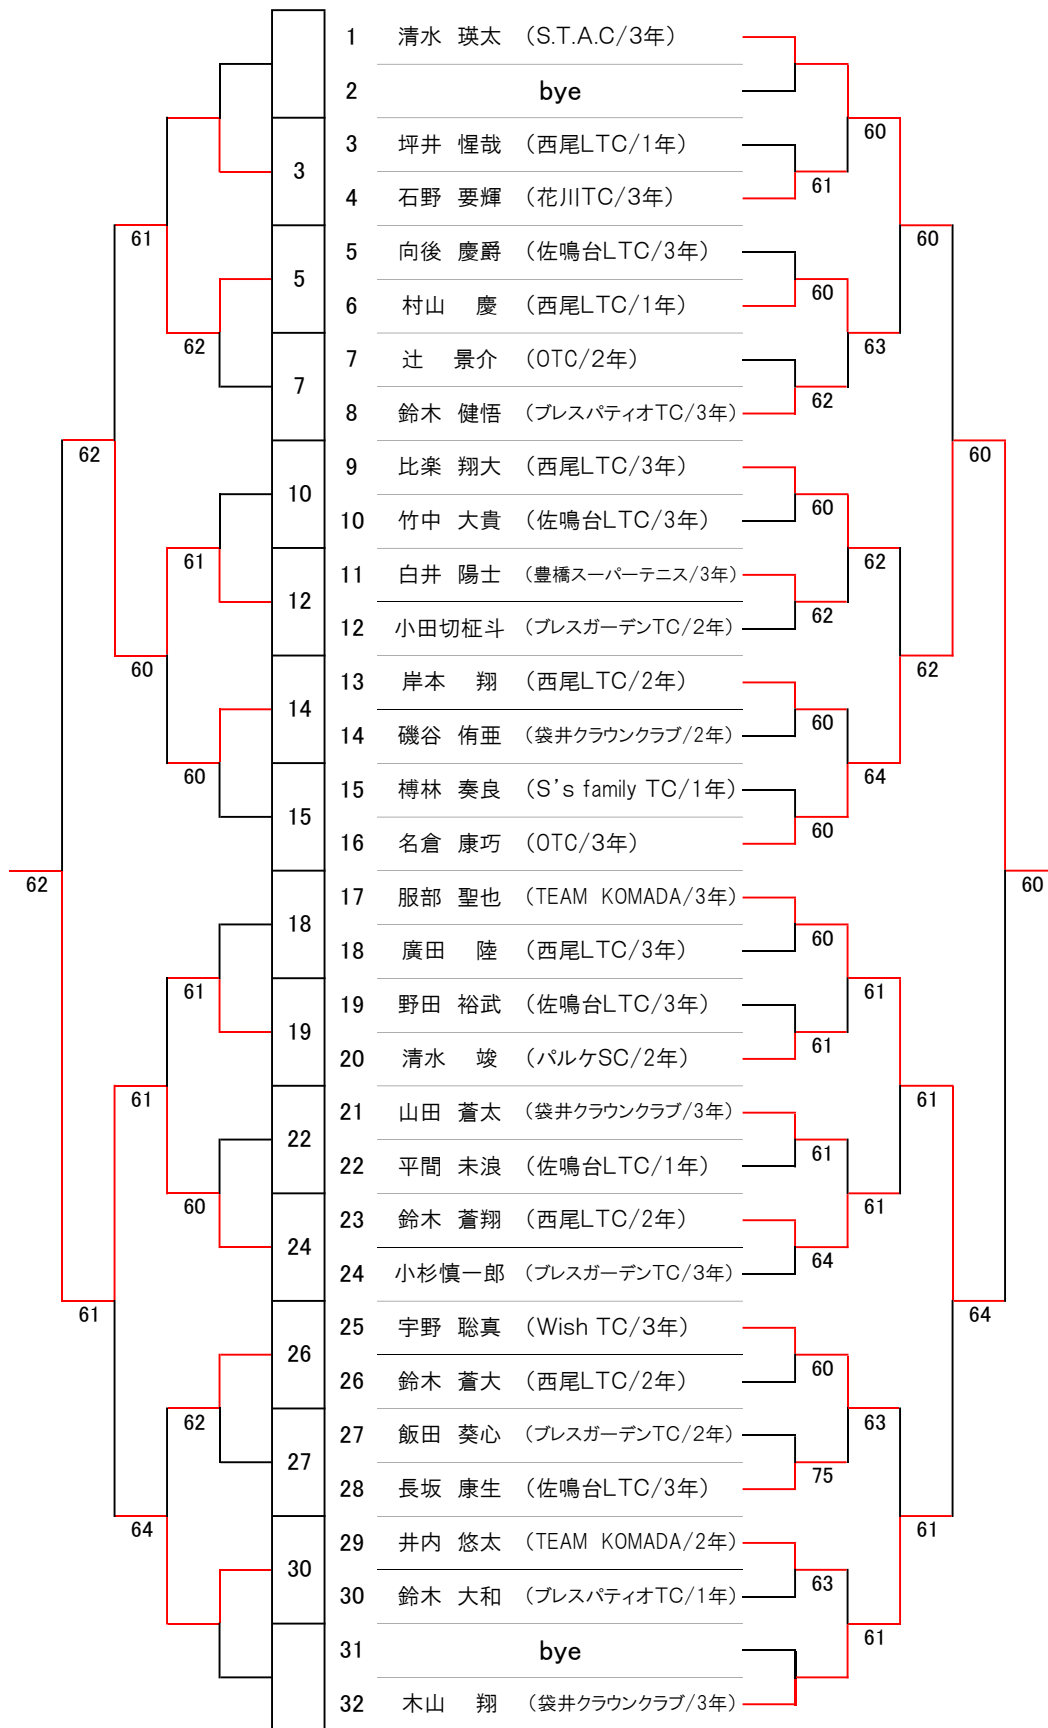

# 男子シングルス (本戦・コンソレーション)

コンソレーション  
F SF 2R 1R

本戦  
1R 2R 3R SF F

3位決定戦

# 女子シングルス (本戦・コンソレーション)