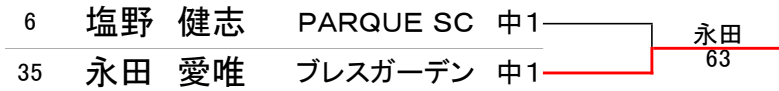

遠州小中学生 月例テニス大会 6月大会 男女合同シングルス

≪ H30. 6/16(土) : 亀崎テニスコート ≫

【13歳以下の部】

≪コンソレーション≫

F SF 1R

≪本戦≫

1R 2R 3R 4R SF F

≪三位決定戦≫

遠州小中学生 月例テニス大会 6月大会 男女合同シングルス

≪ H30. 6/16(土) : 亀崎テニスコート ≫

【9歳以下の部】

≪コンソレーション≫

F SF 1R

≪本戦≫

1R 2R 3R 4R SF F

順位	選手名	所属	学年	1R	2R	3R	4R	SF	F
1	福山 真望	ブレスガーデン	小4						
2	藤原 宗太郎	S.T.A.C	小4						
3	鈴木 瑛仁	ブレスパティオ	小3		60				
4	増田 大空	team S4A	小3			75			
5	宮本 亮	PARQUE SC	小3		62				
6	大西 唯菜	OTC	小4				61		
7	塚本 宗輔	西尾ローン	小3		60				
8	鈴木 星稀	NWTC	小4			61			
9	大橋 幹樹	PARQUE SC	小3		60				
10	郡 花歩	袋井クラウン	小4				64		
11	鈴木 大雅	ブレスパティオ	小4		60				
12	村木 優歩	NWTC	小4		61				
13	生熊 忠信	佐鳴台LTC	小4			76(7)			
14	伊藤 栞	OTC	小4		62				
15	小池 真咲	WishTC	小3				60		
16	木村 颯也	NWTC	小4		64				
17	橋本 彩花	team S4A	小3			62			
18	石川 千之亮	STSS	小3		63				加藤
19	松井 もも	OTC	小4						62
20	木下 大地	袋井クラウン	小3		61				
21	石川 響輝	NWTC	小4			75			
22	別所 温大	西尾ローン	小4		60				
23	宮崎 凪咲	西尾ローン	小3				61		
24	鈴木 遼	ブレスパティオ	小3		63				
25	和田 紘武	WishTC	小4			61			
26	増田 陽友	袋井クラウン	小3		60				
27	柴田 悠空	豊橋スーパー	小3		60				
28	朝倉 妃南	PARQUE SC	小4					61	
29	仁科 翼	ブレスパティオ	小3		61				
30	日下 望花	ビボンTC	小4			60			
31	河村 弘靖	STSS	小4		61				
32	永田 俊輔	ブレスガーデン	小3				60		
33	石牧 諒真	サーラ浜松	小4		61				
34	加藤 慶	袋井クラウン	小4			60			
35	三坂 啓人	ブレスパティオ	小3		63				
36	河合 和奏	佐鳴台LTC	小4		60				