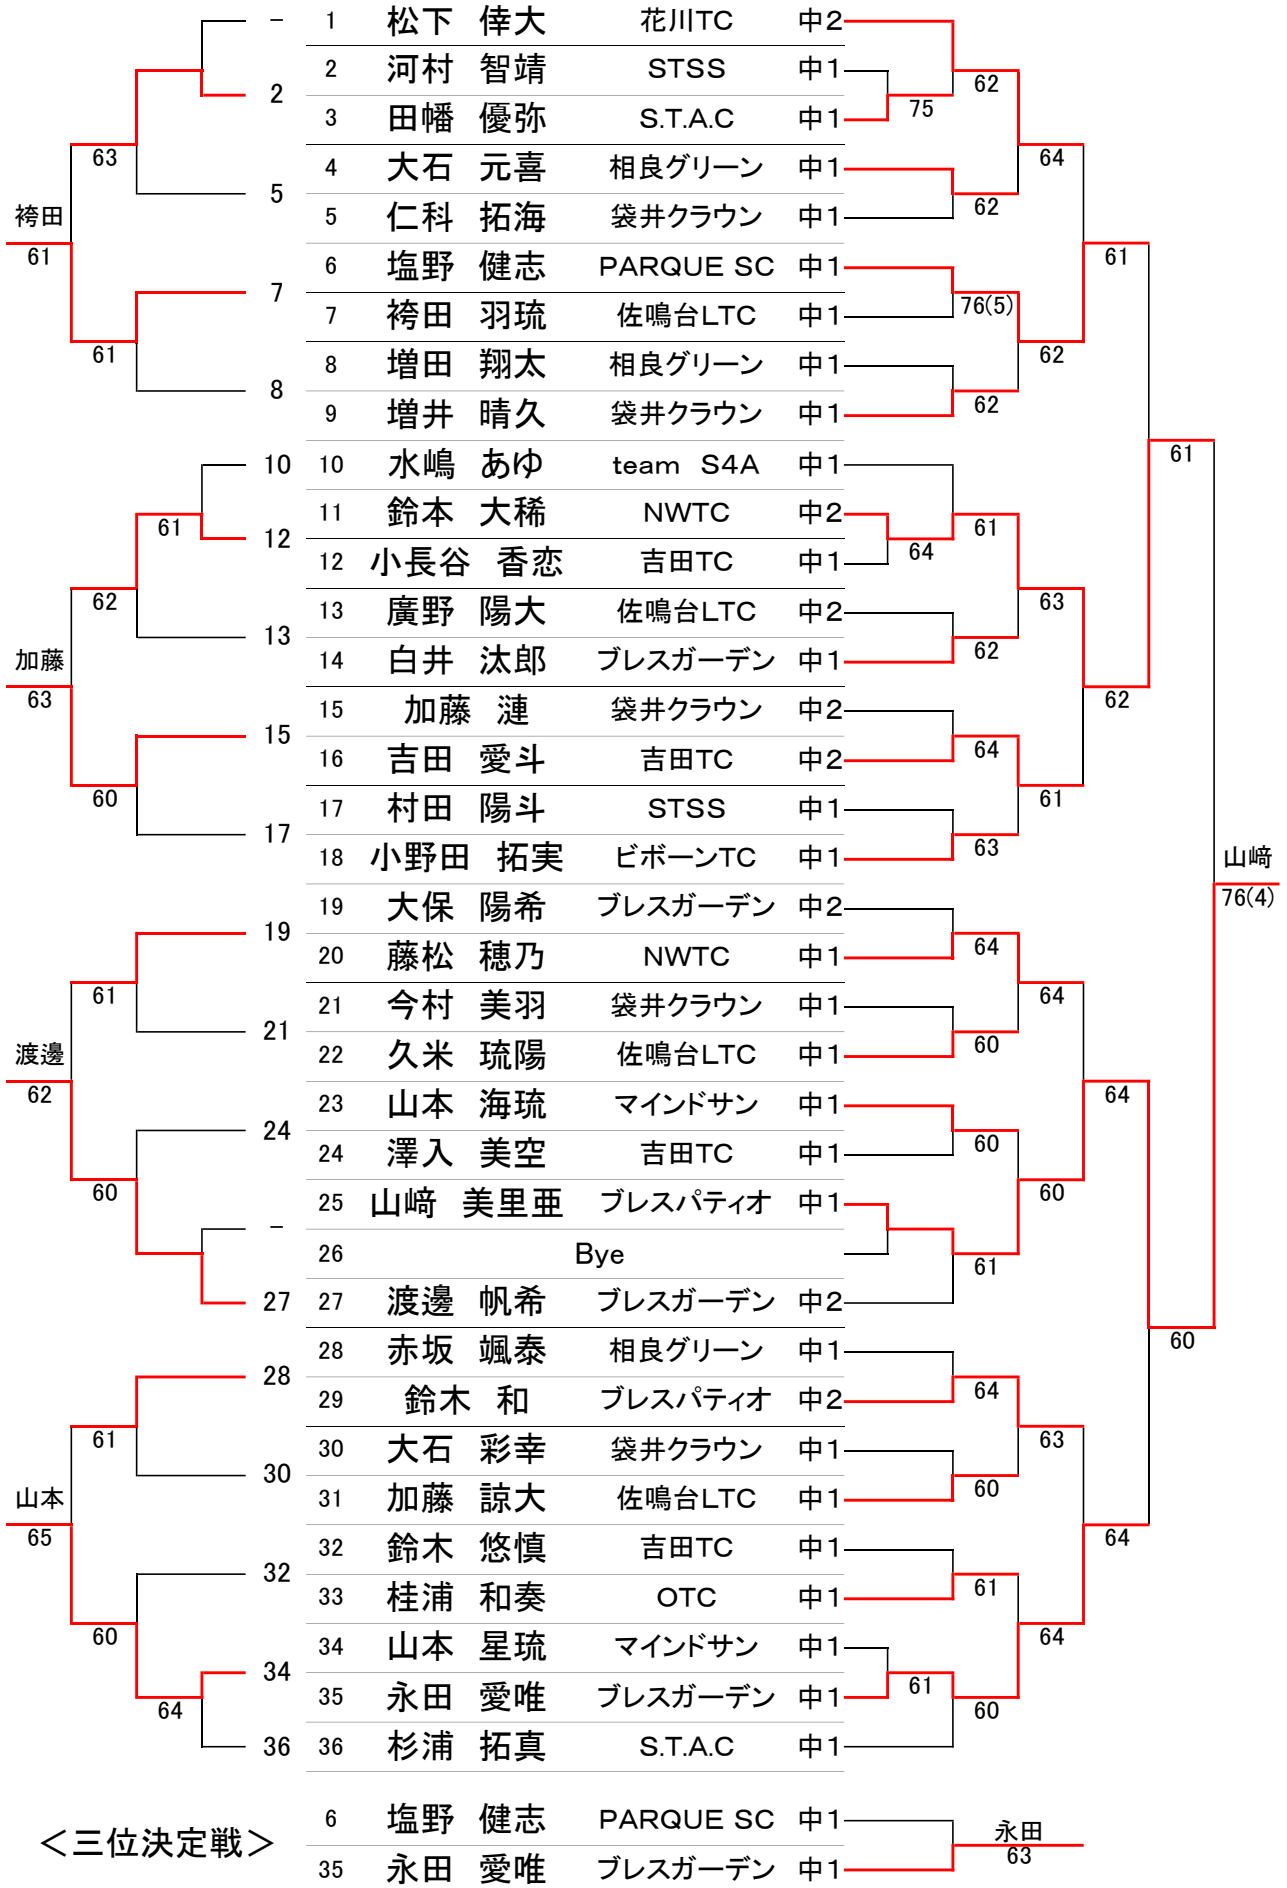

遠州小中学生 月例テニス大会 6月大会 男女合同シングルス

≪ H30. 6/16(土) : 亀崎テニスコート ≫

【13歳以下の部】

≪コンソレーション≫

F SF 1R

≪本戦≫

1R 2R 3R 4R SF F

≪三位決定戦≫

遠州小中学生 月例テニス大会 6月大会 男女合同シングルス

≪ H30. 6/16(土) : 亀崎テニスコート ≫

【9歳以下の部】

≪コンソレーション≫

F SF 1R

≪本戦≫

1R 2R 3R 4R SF F

順位	選手名	所属	学年	1R	2R	3R	4R	SF	F
1	福山 真望	ブレスガーデン	小4						
2	藤原 宗太郎	S.T.A.C	小4						
3	鈴木 瑛仁	ブレスパティオ	小3		60				
4	増田 大空	team S4A	小3			75			
5	宮本 亮	PARQUE SC	小3		62				
6	大西 唯菜	OTC	小4				61		
7	塚本 宗輔	西尾ローン	小3		60				
8	鈴木 星稀	NWTC	小4			61			
9	大橋 幹樹	PARQUE SC	小3		60				
10	郡 花歩	袋井クラウン	小4				64		
11	鈴木 大雅	ブレスパティオ	小4		60				
12	村木 優歩	NWTC	小4		61				
13	生熊 忠信	佐鳴台LTC	小4			76(7)			
14	伊藤 栞	OTC	小4		62				
15	小池 真咲	WishTC	小3				60		
16	木村 颯也	NWTC	小4		64				
17	橋本 彩花	team S4A	小3			62			
18	石川 千之亮	STSS	小3		63				加藤
19	松井 もも	OTC	小4						62
20	木下 大地	袋井クラウン	小3		61				
21	石川 響輝	NWTC	小4			75			
22	別所 温大	西尾ローン	小4		60				
23	宮崎 凪咲	西尾ローン	小3				61		
24	鈴木 遼	ブレスパティオ	小3		63				
25	和田 紘武	WishTC	小4			61			
26	増田 陽友	袋井クラウン	小3		60				
27	柴田 悠空	豊橋スーパー	小3		60				
28	朝倉 妃南	PARQUE SC	小4					61	
29	仁科 翼	ブレスパティオ	小3		61				
30	日下 望花	ビボンTC	小4			60			
31	河村 弘靖	STSS	小4		61				
32	永田 俊輔	ブレスガーデン	小3				60		
33	石牧 諒真	サーラ浜松	小4		61				
34	加藤 慶	袋井クラウン	小4			60			
35	三坂 啓人	ブレスパティオ	小3		63				
36	河合 和奏	佐鳴台LTC	小4		60				

≪三位決定戦≫

14	伊藤 栞	OTC	小4		伊藤
19	松井 もも	OTC	小4		62