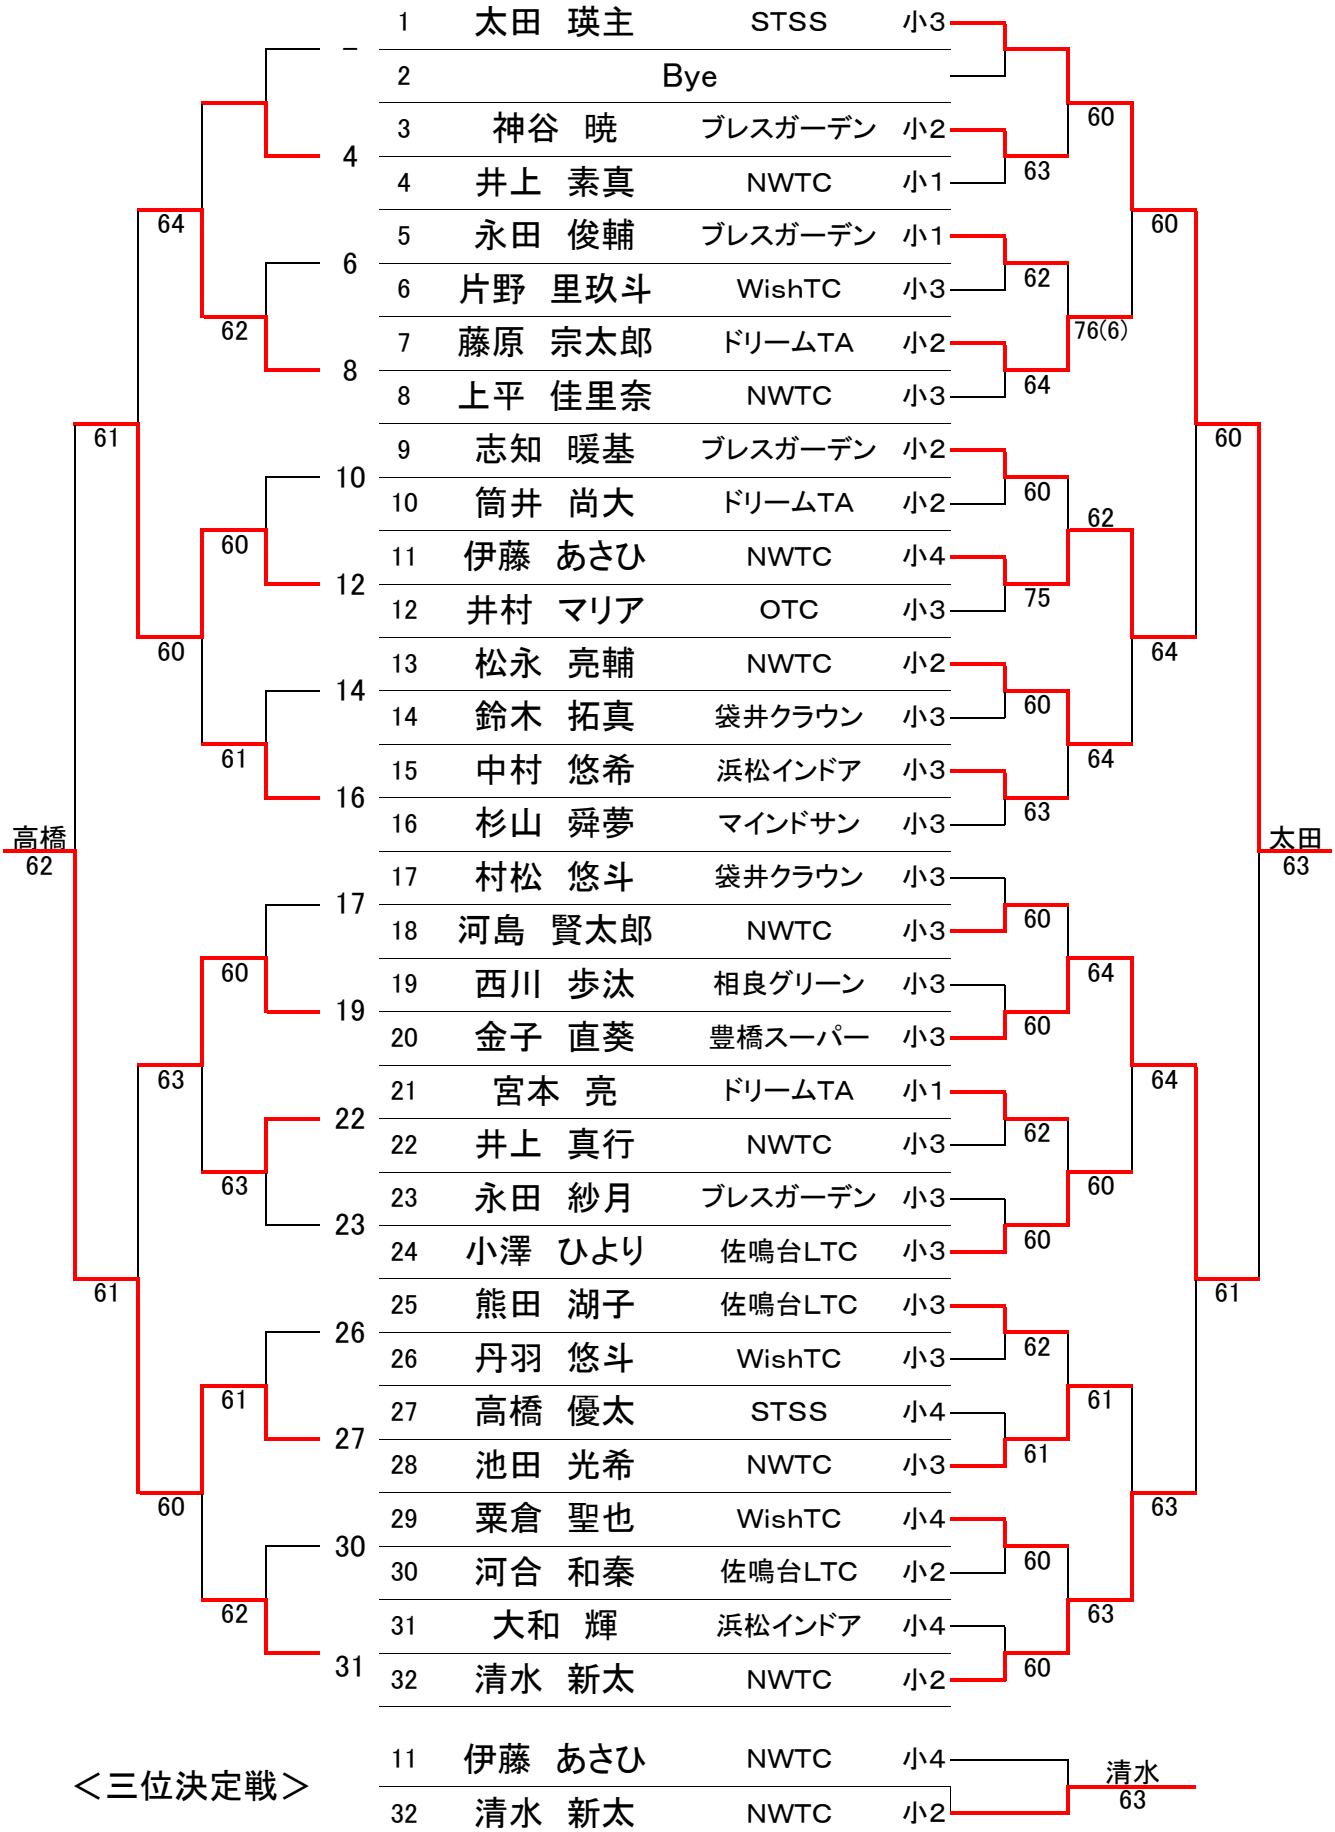

遠州小中学生 月例テニス大会 11月大会 男女合同ダブルス

≪ H28. 11/12(土) : 亀崎テニスコート ≫

【小学生の部】

Aブロック

選手名				1	2	3	4	勝敗	順位
1	菅原 悠斗 村松 楽々菜	袋井クラウン 袋井クラウン	小6 小6		60	60	60	3-0	1
2	岡本 要 岡本 朋也	マインドサン マインドサン	小6 小6	06		61	36	1-2	3
3	山本 海琉 山本 星琉	マインドサン マインドサン	小5 小5	06	16		76 (8)	1-2	4
4	黒田 響生 山口 瑛作	佐鳴台LTC 佐鳴台LTC	小4 小4	06	63	67 (8)		1-2	2

1・2位トーナメント

3・4位トーナメント

遠州小中学生 月例テニス大会 11月大会 男女合同シングルス

≪ H28. 11/12(土) : 亀崎テニスコート ≫

【9歳以下の部】

≪コンソレーション≫

F SF 2R 1R

≪本戦≫

1R 2R 3R SF F

<三位決定戦>