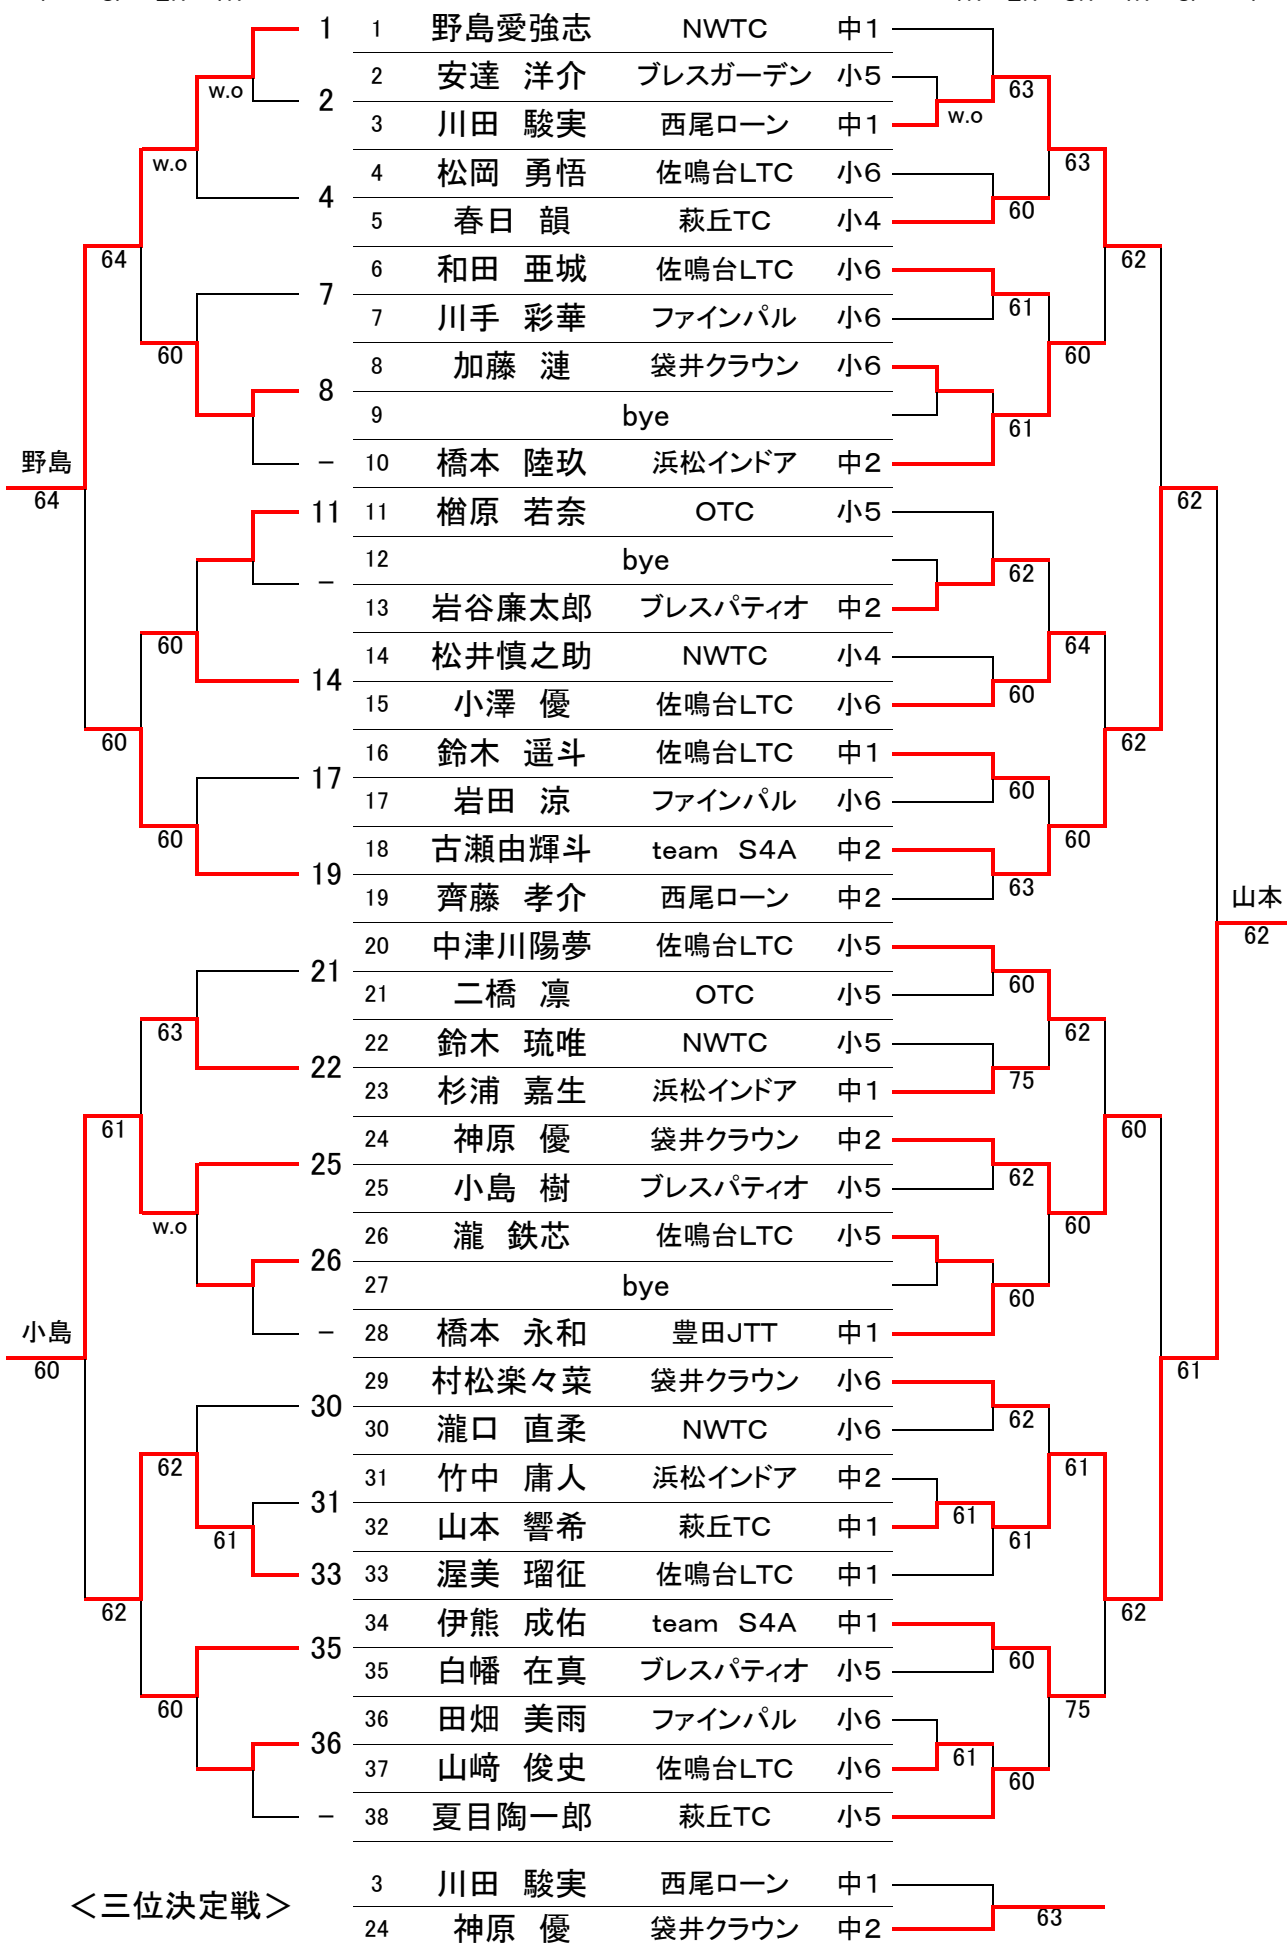

遠州小中学生 月例テニス大会 6月大会 男女合同シングルス

≪ H28. 6/4(土) : 亀崎テニスコート ≫

〔13歳以下の部〕

≪コンソレーション≫
F SF 2R 1R

≪本戦≫
1R 2R 3R 4R SF F

<三位決定戦>

遠州小中学生 月例テニス大会 6月大会 男女合同シングルス

≪ H28. 6/4(土) : 亀崎テニスコート ≫

【9歳以下の部】

≪コンソレーション≫

F SF 2R 1R

≪本戦≫

1R 2R 3R 4R SF F