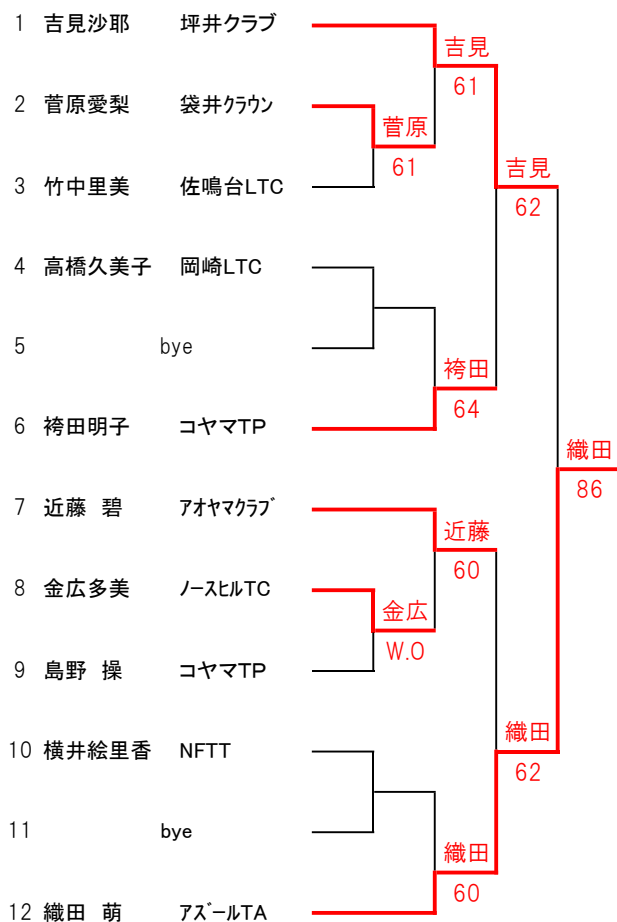

一般女子

10日 1R~F  
1R 11:00  
2R 12:00

女子45歳以上

10日 1R~F  
1R 11:00  
2R 12:00