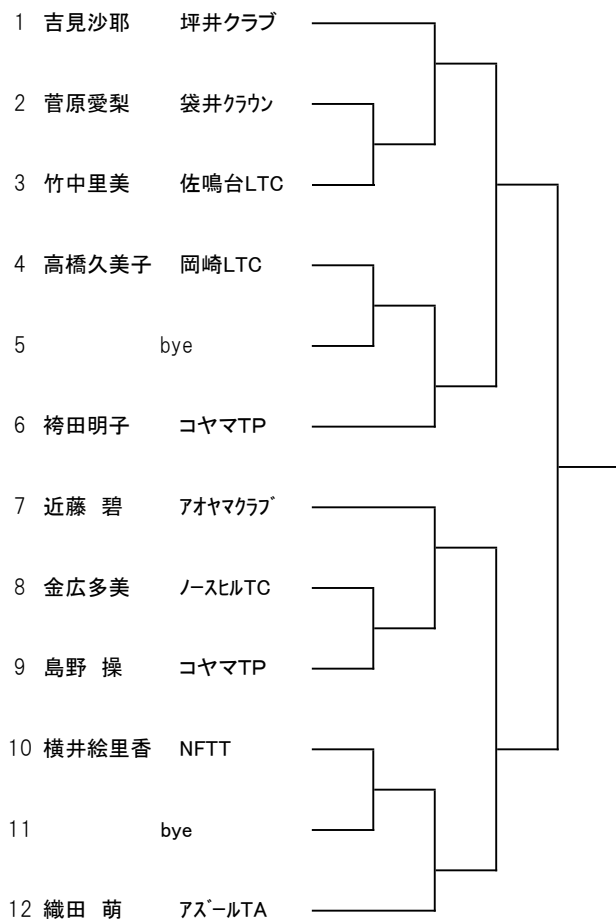

一般女子

10日 1R~F
1R 11:00
2R 12:00

女子45歳以上

10日 1R~F
1R 11:00
2R 12:00