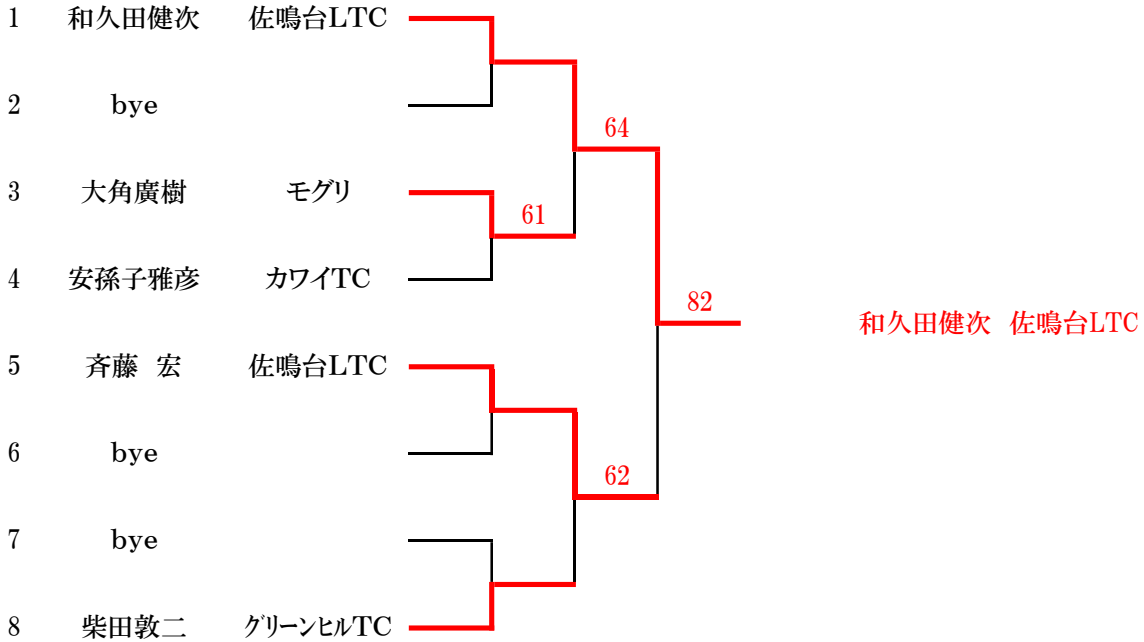

第56回遠州シングルテニス選手権大会 花川運動公園 8月18日・25日

65歳男子

18日 1R~F 1R~SF 1セットマッチ
F 8ゲーム
1R 8:30
2R 9:00

一般女子

18日 1R~F 1R~SF 1セットマッチ
F 8ゲーム
1R 9:00
2R 10:00