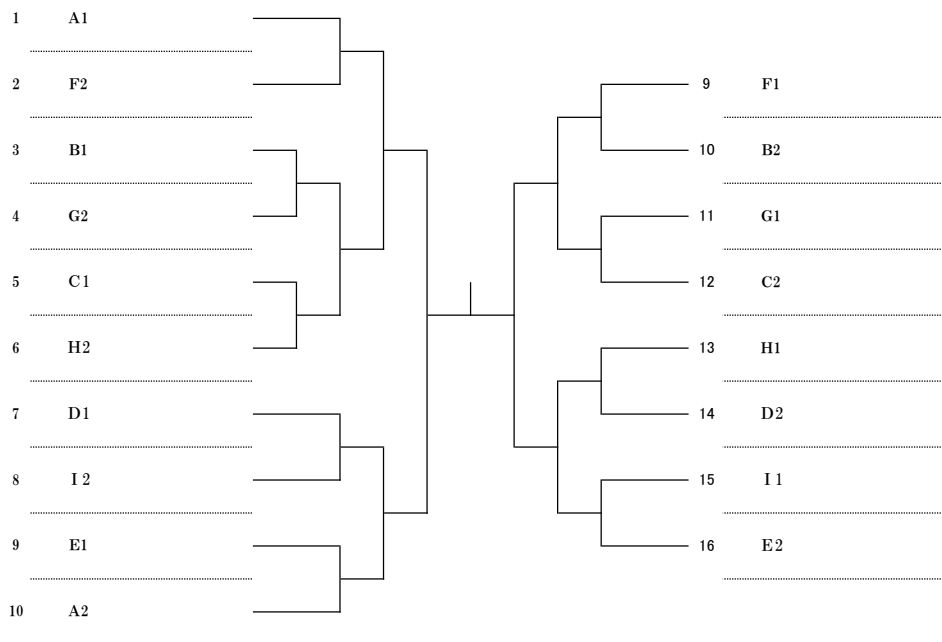

# 第56回遠州ダブルステニス選手権大会

## 一般男子本戦

8ゲームプロセットマッチ

12日QFまで

3タイブレークセットマッチ ファイナルスパータイブレーク

選抜ダブルス出場資格(一般男子)

遠州ダブルス本選 資格 準決勝進出者

遠州ダブルス予選 資格 準決勝進出を除くベスト16進出者

遠州ダブルス予選 資格 35歳以上男子本選進出者

## 一般女子本戦

12日QFまで

8ゲームプロセットマッチ

19日SF・F

3タイブレークセットマッチ ファイナルスパータイブレーク

遠州ダブルス本選 資格 決勝進出者

遠州ダブルス予選 資格 決勝進出を除くベスト8進出者