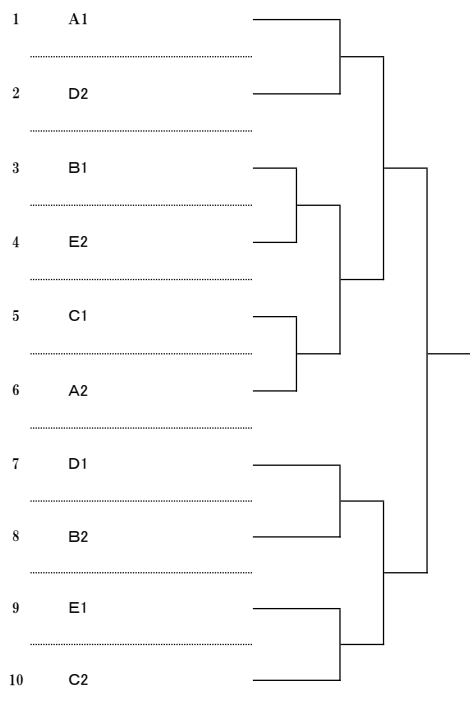

# 第56回遠州ダブルステニス選手権大会

## 一般男子本戦

8ゲームプロセットマッチ

12日QFまで

3タイブレークセットマッチ ファイナルスパータイブレーク

選抜ダブルス出場資格(一般男子)

遠州ダブルス本選 資格 準決勝進出者

遠州ダブルス予選 資格 準決勝進出を除くベスト16進出者

遠州ダブルス予選 資格 35歳以上男子本選進出者

## 一般女子本戦

12日QFまで

8ゲームプロセットマッチ

19日SF・F

3タイブレークセットマッチ ファイナルスパータイブレーク

遠州ダブルス本選 資格 決勝進出者

遠州ダブルス予選 資格 決勝進出を除くベスト8進出者