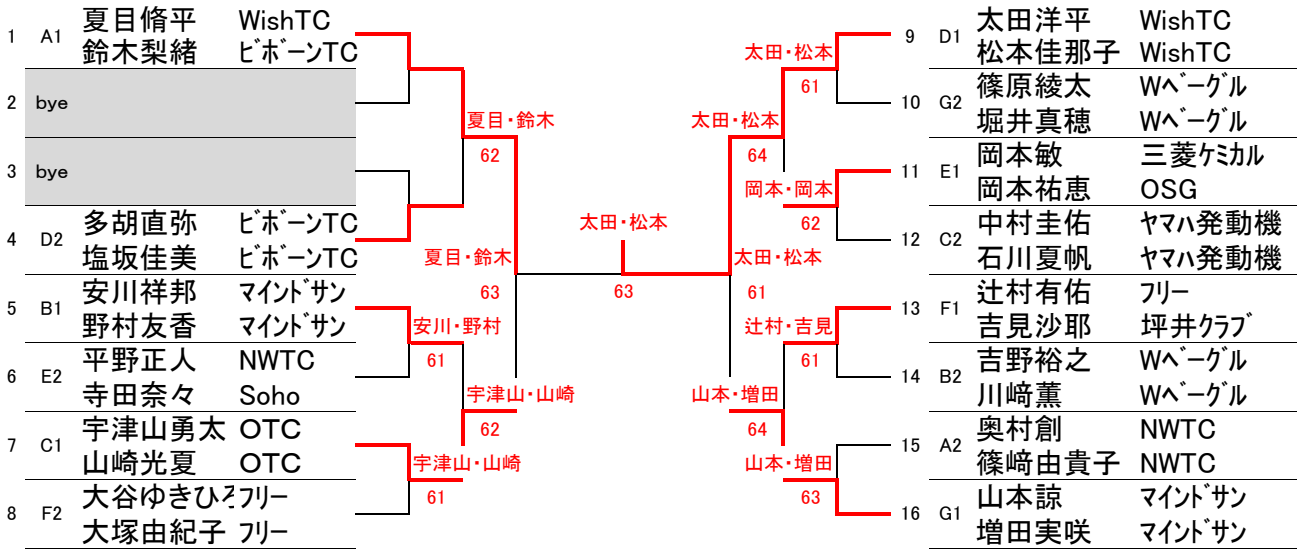

# 第23回遠州ミックスダブルステニス選手権大会

## 一般本戦

1セットマッチ

## コンソレ

1セットマッチノード