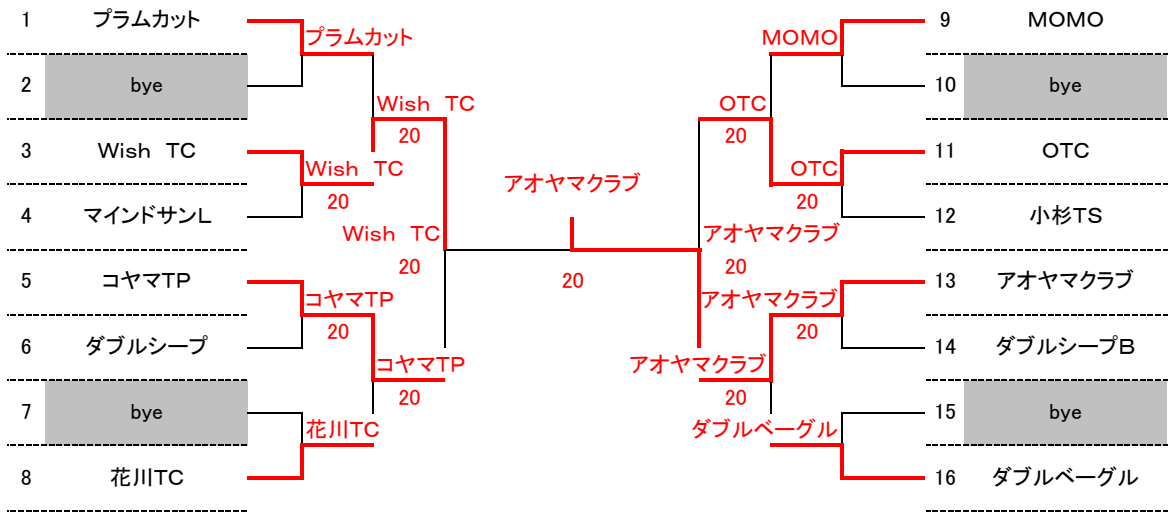

2部(一般女子)

1回戦コンソレ

2回戦コンソレ