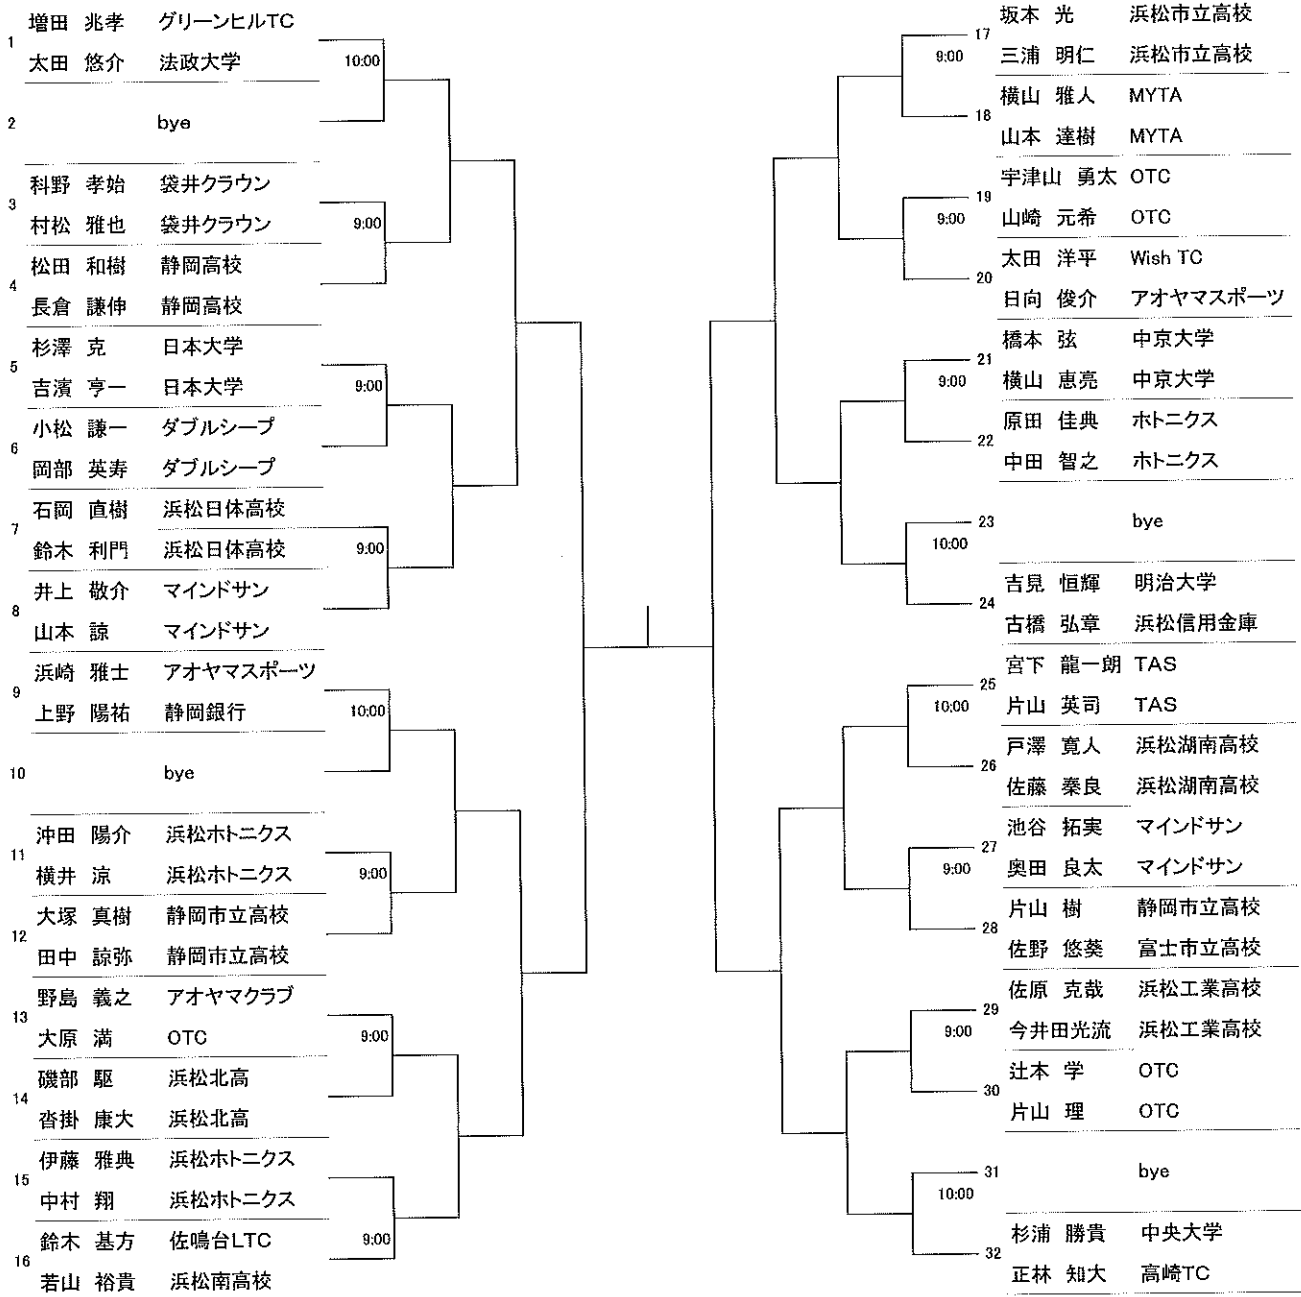

遠州選抜ダブルス 1月31日

1R 1セット 2R~8ゲーム

男子

男子補欠

1	中村 圭祐	40-40
	島津 慶	40-40
2	鈴木 寛史	スズキTC
	橋本 一太	スズキTC

遠州選抜ダブルス 1月31日

1R 1セット 2R~8ゲーム

女子