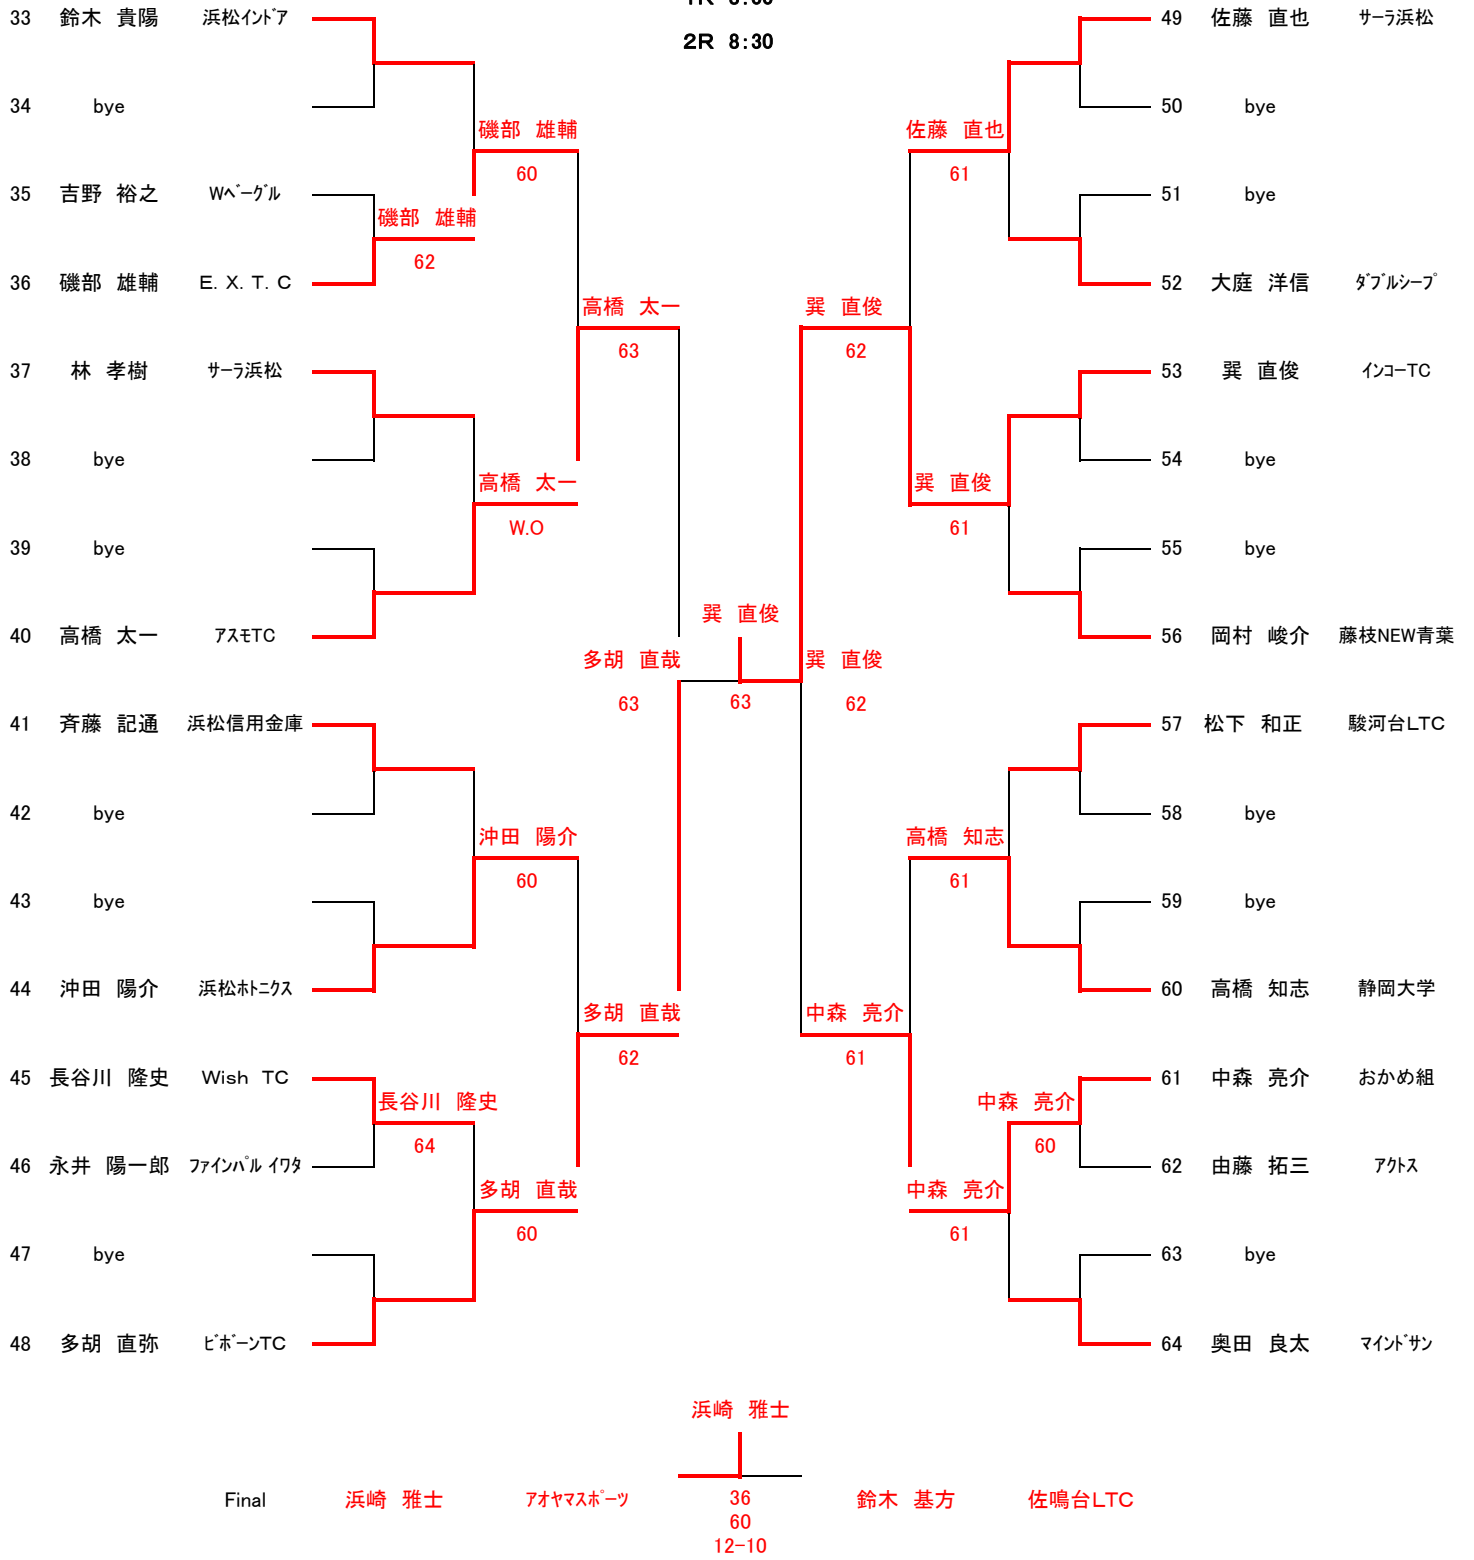

一般男子

14日 1~5R 1セットマッチ  
 21日 8:00 QF 1セットマッチ SF・F 3セットマッチファイナルセットスーパータイブレーク10ポイント

NO・1

NO-2

1R 8:00

2R 8:30

NO・3

1R 8:00

2R 9:00

鈴木 基方

SF

鈴木 基方

佐鳴台LTC

63  
26  
10-7

加藤 康祐

フリー