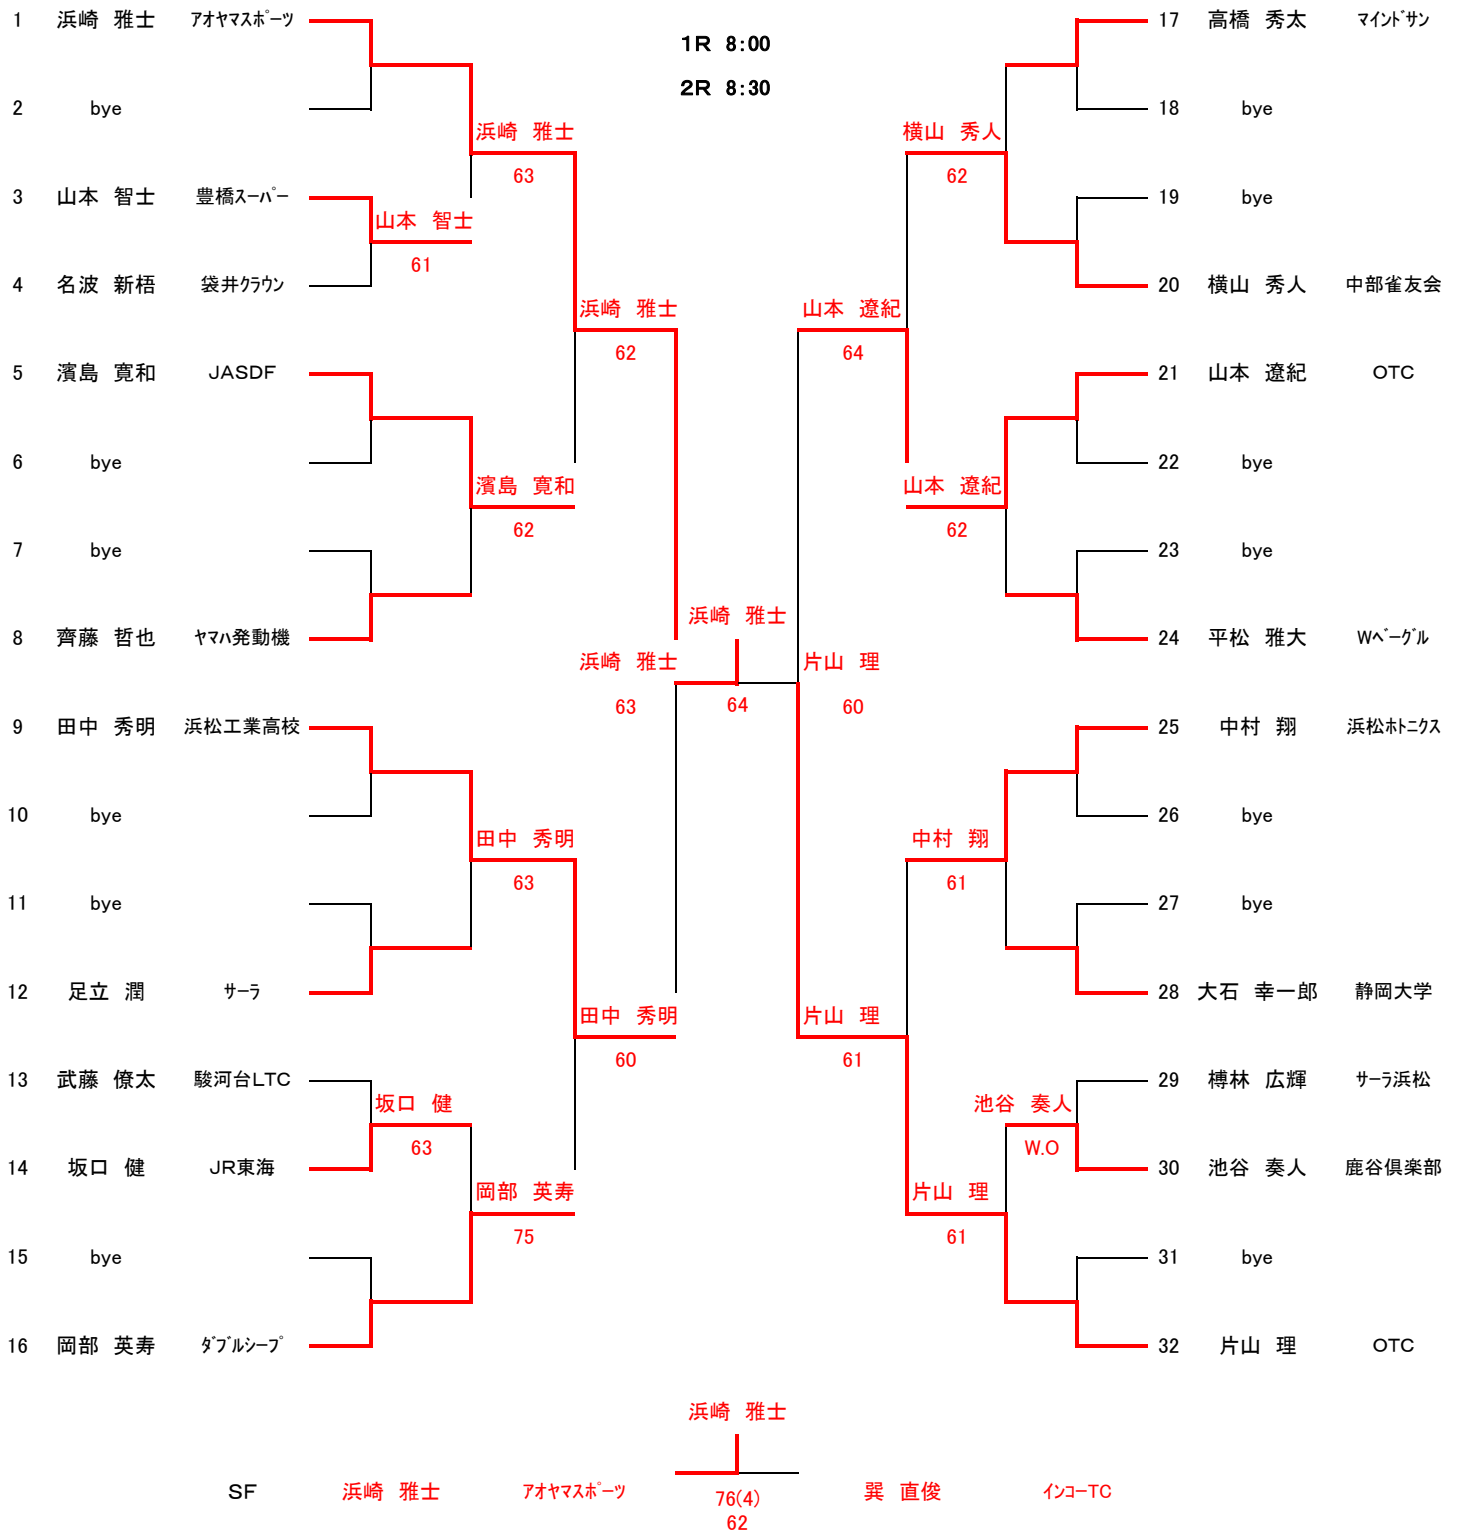

一般男子

14日 1~5R 1セットマッチ  
 21日 8:00 QF 1セットマッチ SF・F 3セットマッチファイナルセットスーパータイブレーク10ポイント

NO・1

NO-2

1R 8:00

2R 8:30

NO・3

1R 8:00

2R 9:00

鈴木 基方

SF

鈴木 基方

佐鳴台LTC

63  
26  
10-7

加藤 康祐

フリー