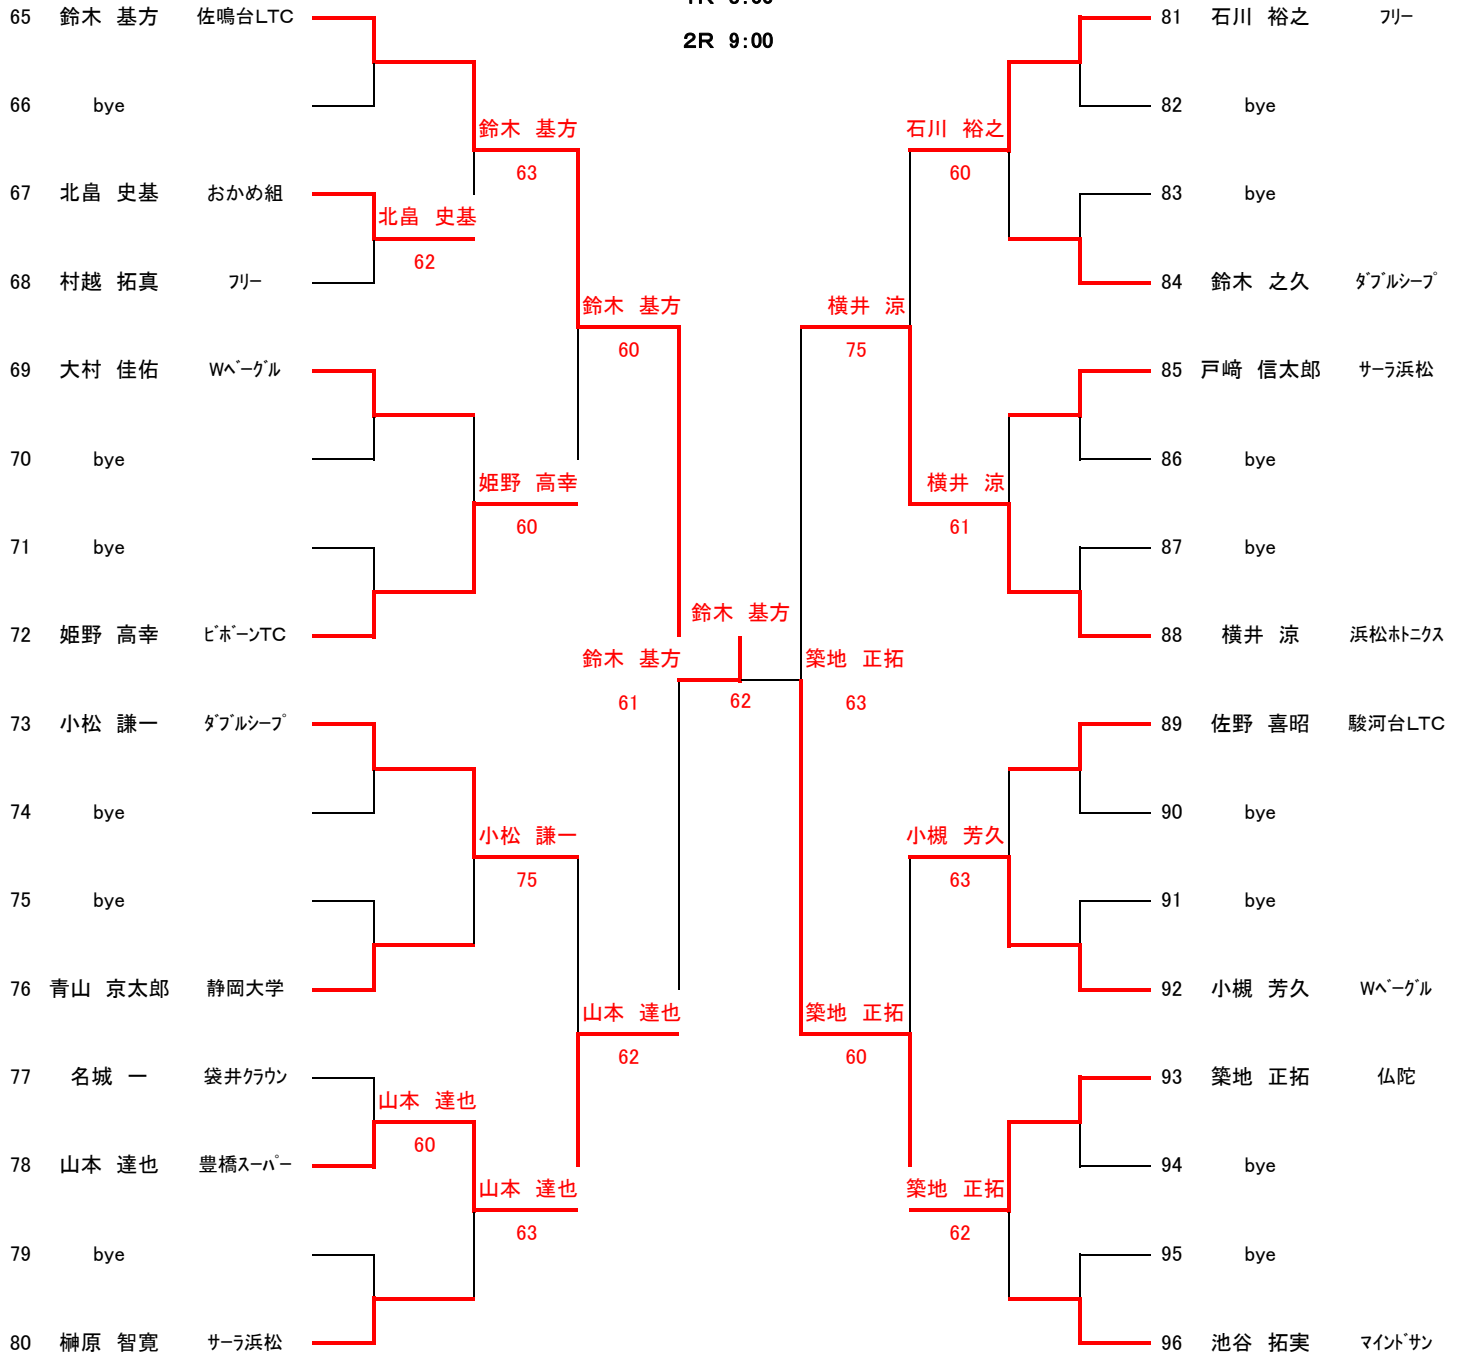

一般男子

14日 1~5R 1セットマッチ  
 21日 8:00 QF 1セットマッチ SF・F 3セットマッチファイナルセットスーパータイブレーク10ポイント

NO・1

NO-2

1R 8:00

2R 8:30

NO・3

1R 8:00

2R 9:00

鈴木 基方

SF

鈴木 基方

佐鳴台LTC

63  
26  
10-7

加藤 康祐

フリー