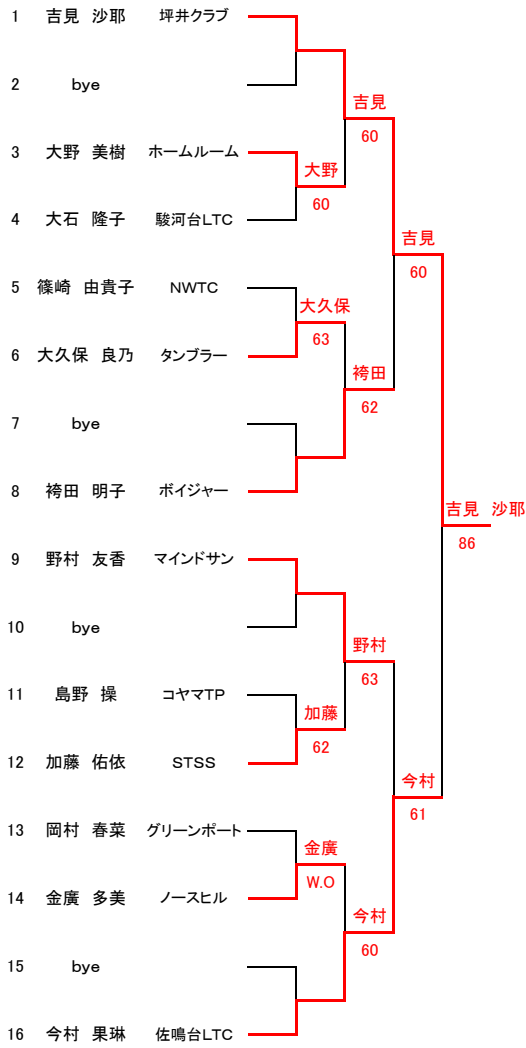

一般女子

会場 花川運動公園8/16・8/23両日共

16日 1R~F  
F 8ゲーム

45歳女子

16日 1R~F  
F 8ゲーム