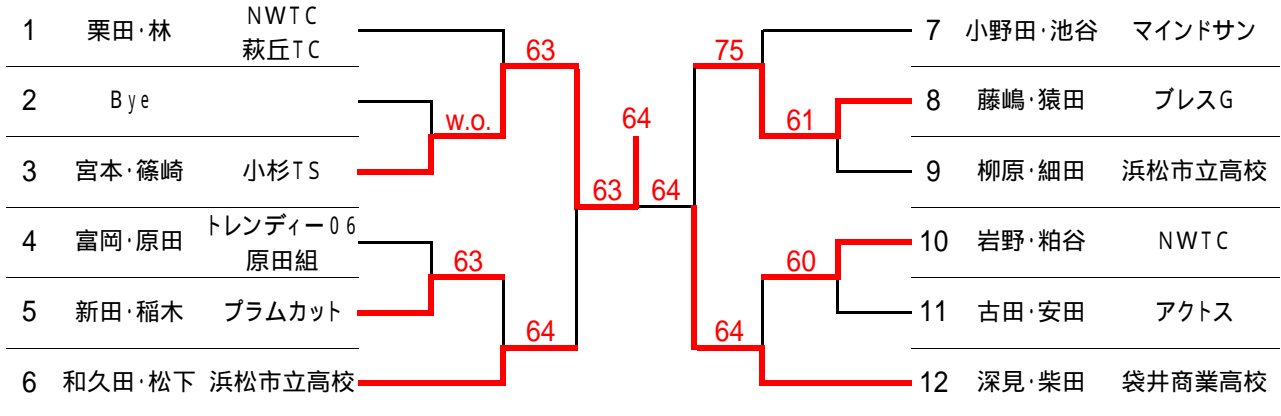

2006年度遠州選抜ダブルステニス選手権大会

一般女子予選 12月17日 花川運動公園テニスコート 1~10コート 1・2位 本戦確定

1R 9:00 2R 10:00コール

3位決定戦