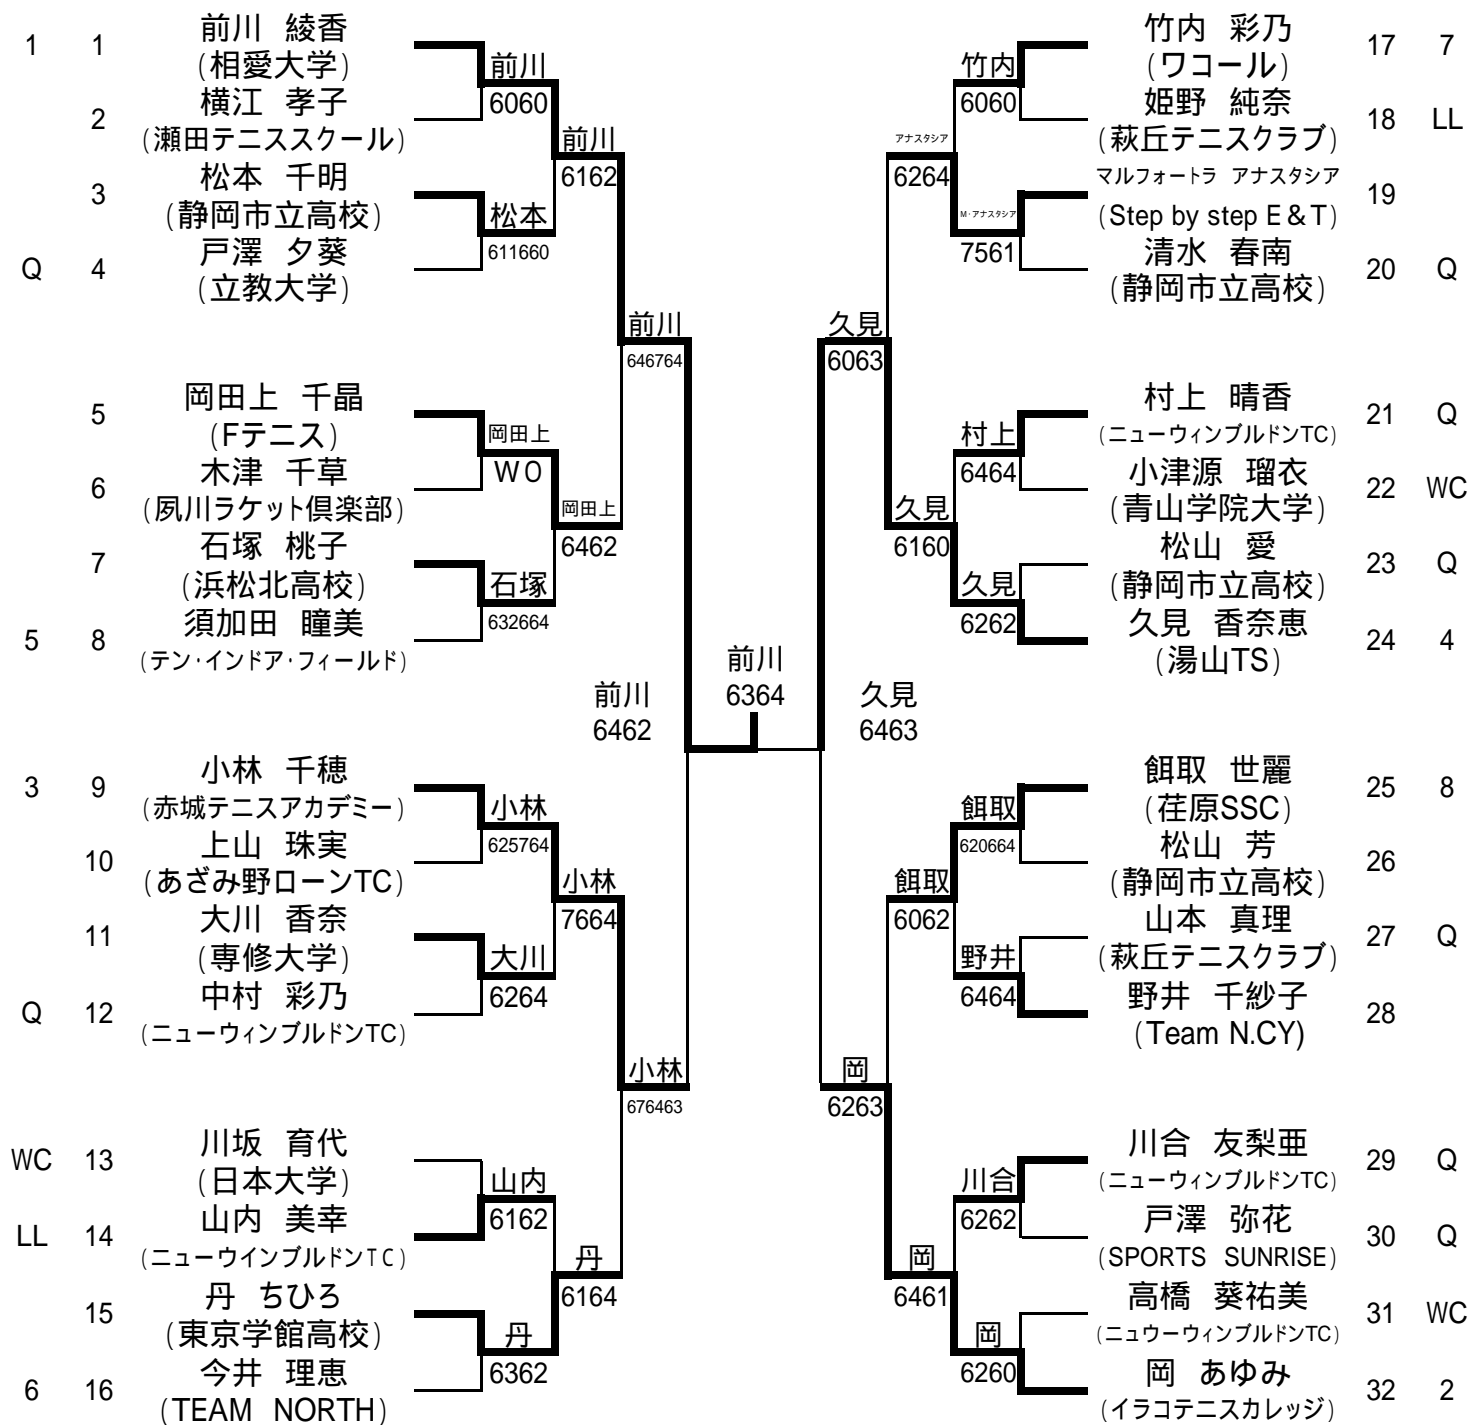

浜名湖オープンテニストーナメント

女子シングルス本戦

2005年4月3日作成

- シード 1 前川 綾香
 2 岡 あゆみ
 3 久見 香奈恵
 4 小林 千穂
 5 須加田 瞳美
 6 竹内 彩乃
 7 今井 理恵
 8 餌取 世麗

レフリーサイン 山下 雅弘

立会い選手 加藤 信之