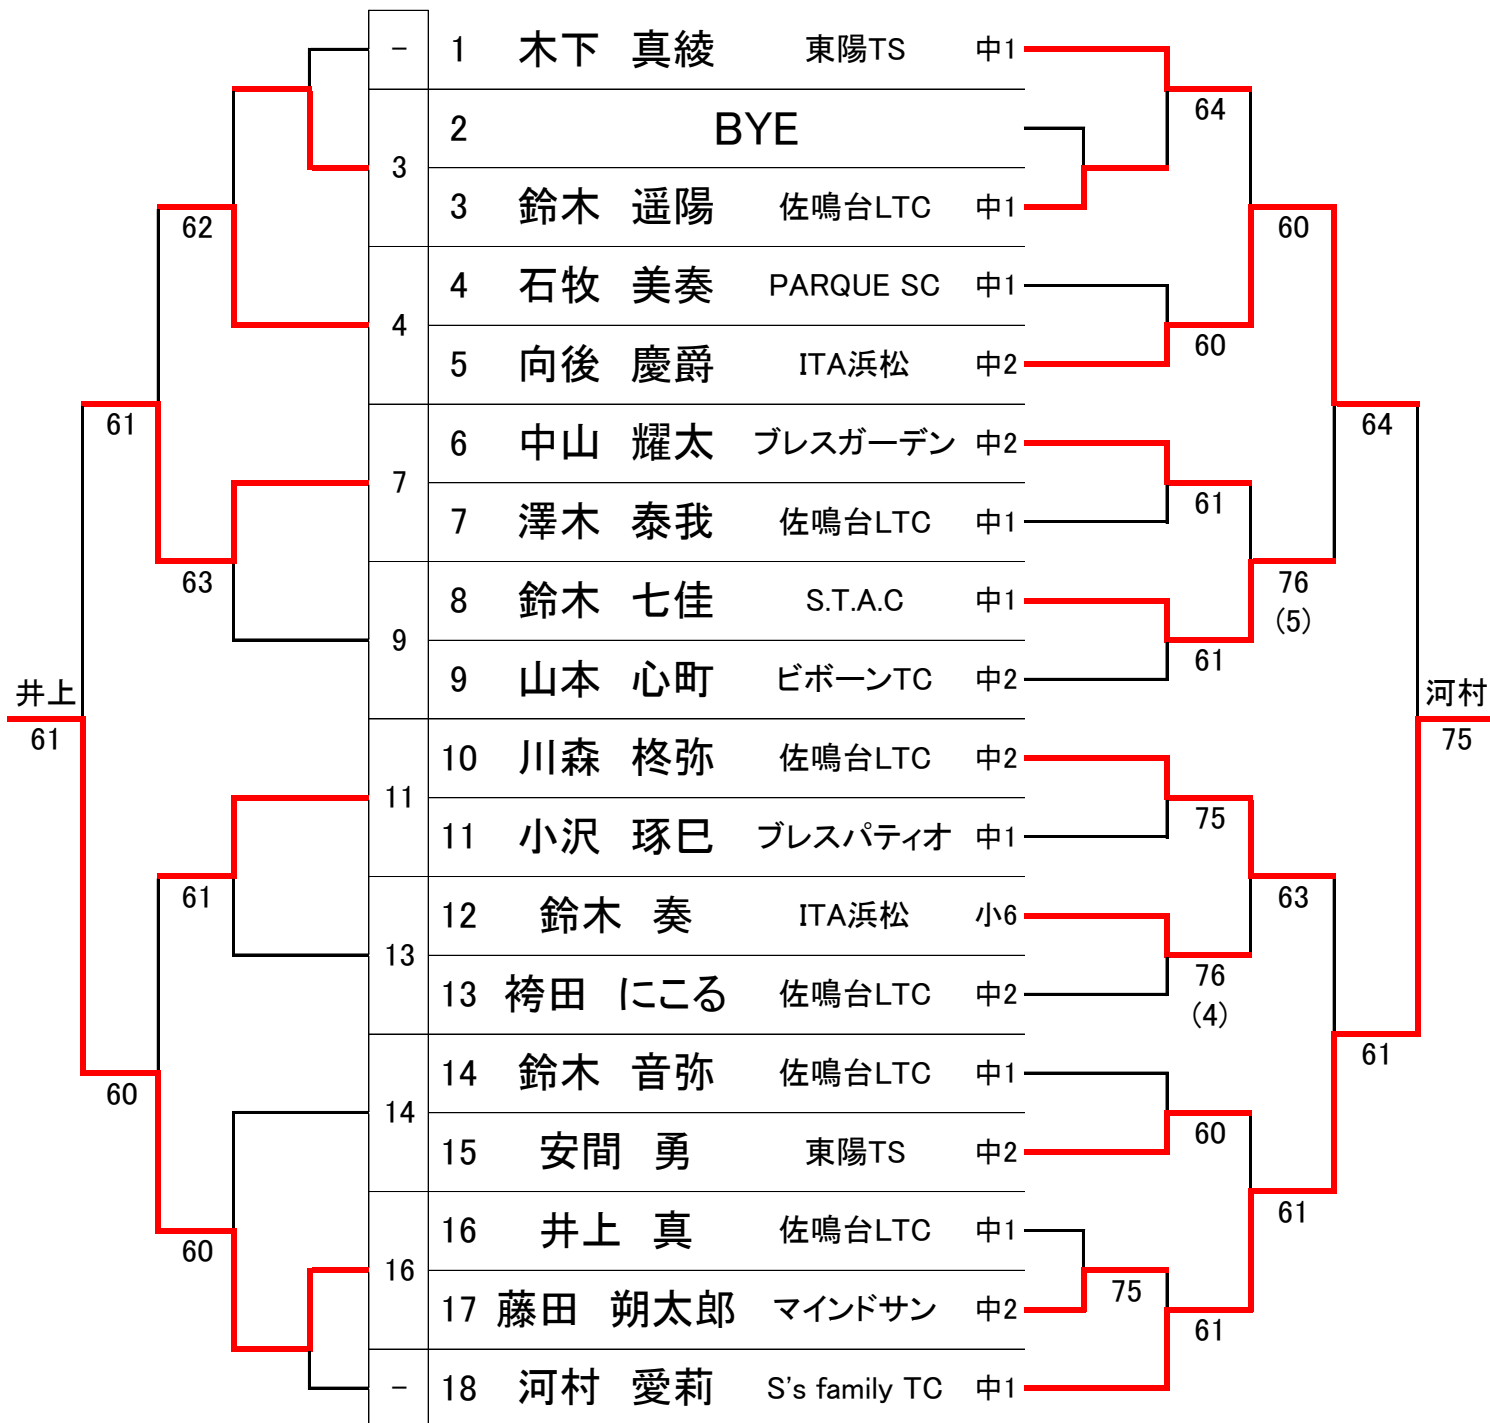

<三位決定戦>

12	増田 陽友	増田 60
9	松下 奨	

遠州小中学生 月例テニス大会 4月大会 男女合同シングルス

≪ R6. 4/7(日) : 亀崎テニスコート ≫

【13歳以下の部】

≪コンソレーション≫

≪本戦≫

F SF 2R 1R

1R 2R 3R SF F

≪三位決定戦≫