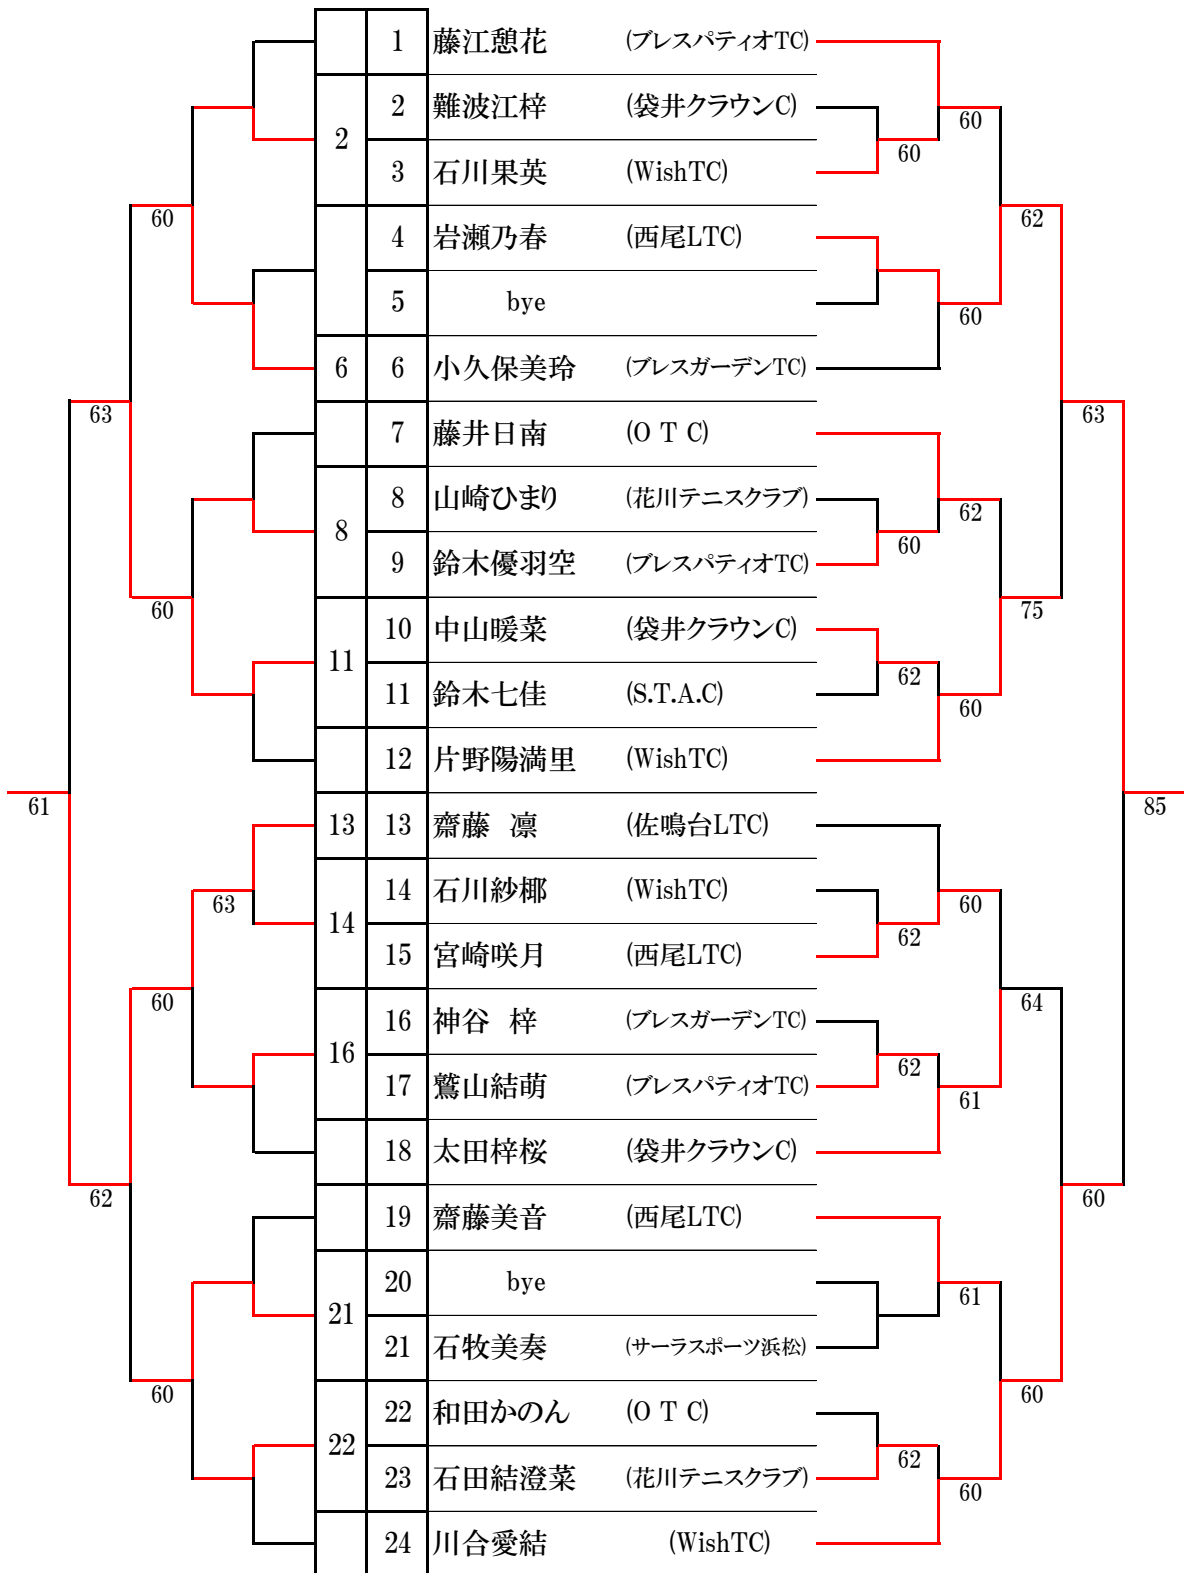

## ◎小学3年生 男子シングルス

	1	小田切 柁斗	(プレスガーデンTC)	
	2	bye		
	4	3 有坂奏一朗	(西尾LTC)	60
	4	4 藤原依大	(O T C)	60
60	6	5 加藤 塁	(袋井クラウンC)	62
	6	6 山下穂空	(プレスガーデンTC)	75
62	8	7 川原颯真	(WishTC)	60
	8	8 宮井瑛守	(プレスパティオTC)	64
61	10	9 鈴木蒼大	(西尾LTC)	61
	10	10 戸塚瀬那	(袋井クラウンC)	60
60	12	11 辻 景介	(パルケSC)	61
	12	12 石田小弥太	(O T C)	61
76(8)	14	13 今村陽真	(聖隸TS)	60
	14	14 寺田将太	(WishTC)	60
60	15	15 青木漣佑	(ニューウインブルドンTC)	64
	15	16 井上 真	(佐鳴台LTC)	60
62	17	17 古屋庄太郎	(ビボーンTC)	83
	18	bye		
	20	19 谷 聡也	(佐鳴台LTC)	61
	20	20 飯田葵心	(プレスガーデンTC)	w.o
76(4)	22	21 鈴木峻介	(西尾LTC)	63
	22	22 吉田理人	(ビボーンTC)	w.o
62	23	23 武田悠利	(ニューウインブルドンTC)	61
	23	24 平野空哉	(WishTC)	60
60	26	25 磯谷侑亜	(袋井クラウンC)	62
	26	26 石原健成	(O T C)	60
75	27	27 鈴木宏輔	(聖隸TS)	60
	27	28 岸本 翔	(西尾LTC)	60
62	30	29 小沢琢巳	(プレスパティオTC)	62
	30	30 加藤壮吾	(WishTC)	64
	31	bye		60
	32	高村圭吾	(S's family TC)	
3位決定戦				
	1	小田切 柁斗	(プレスガーデンTC)	
	24	平野空哉	(WishTC)	61

## ◎小学3年生 女子シングルス

### 3位決定戦

第19回遠州チャイルドシングルステニス大会<学年別大会>

令和3年3月7日(日)

花川運動公園テニスコート