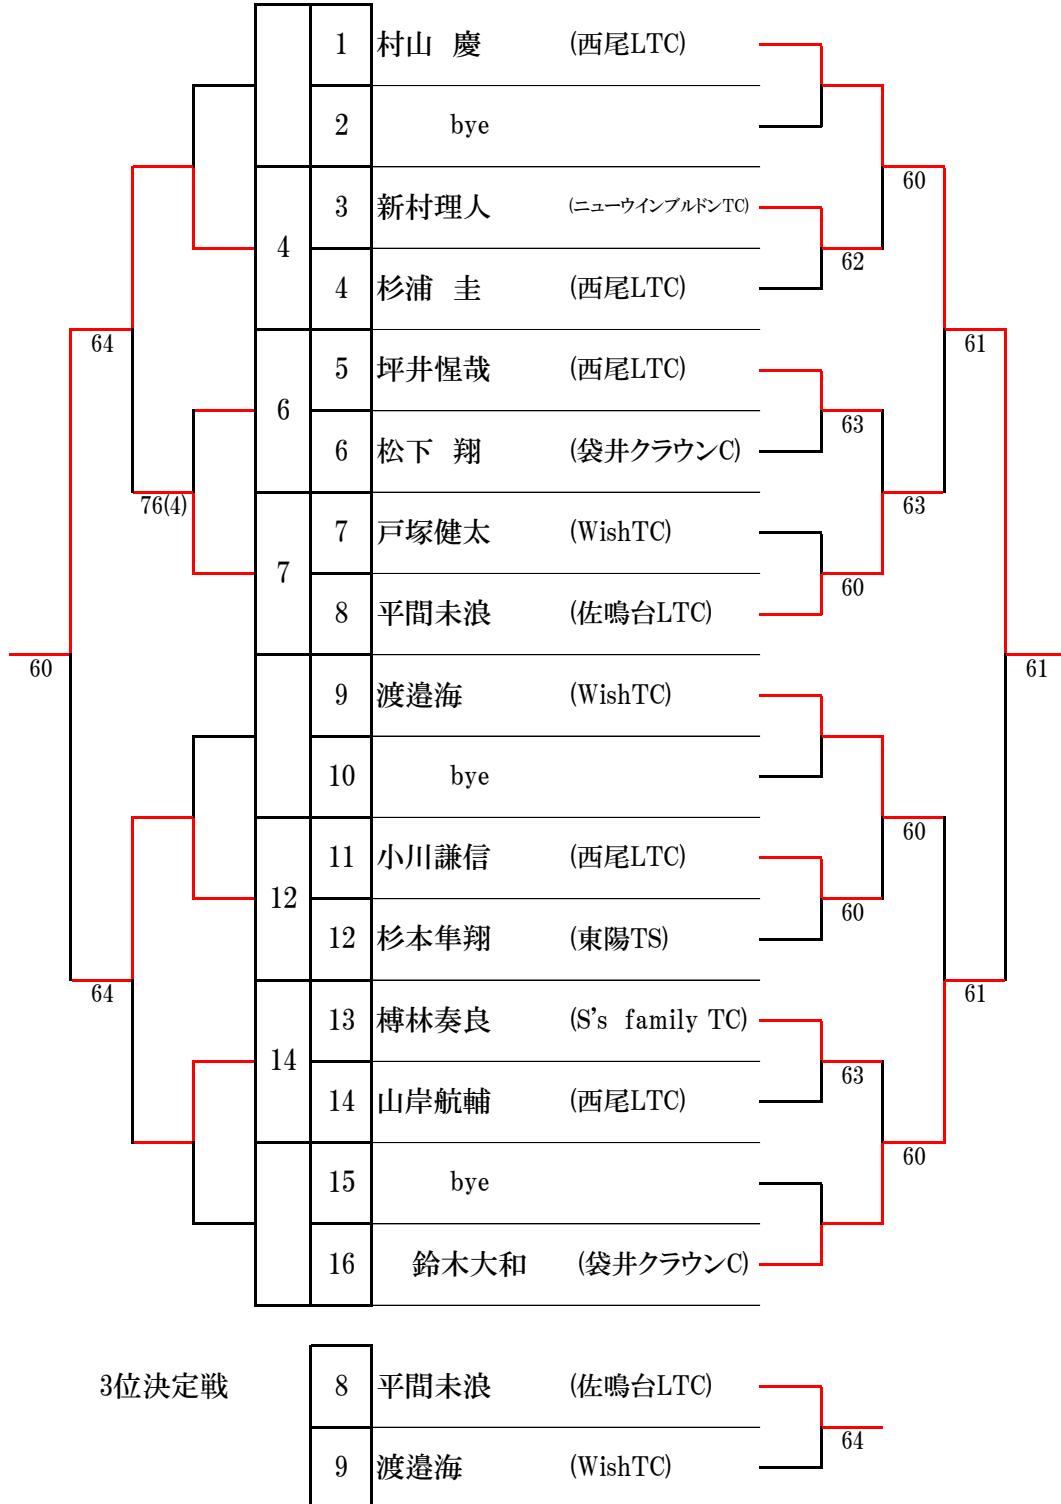

### 3位決定戦

第19回遠州チャイルドシングルステニス大会<学年別大会>

令和3年3月7日(日)

花川運動公園テニスコート

## ◎小学2年生 男子シングルス

第19回遠州チャイルドシングルステニス大会<学年別大会>

令和3年3月7日(日)

花川運動公園テニスコート