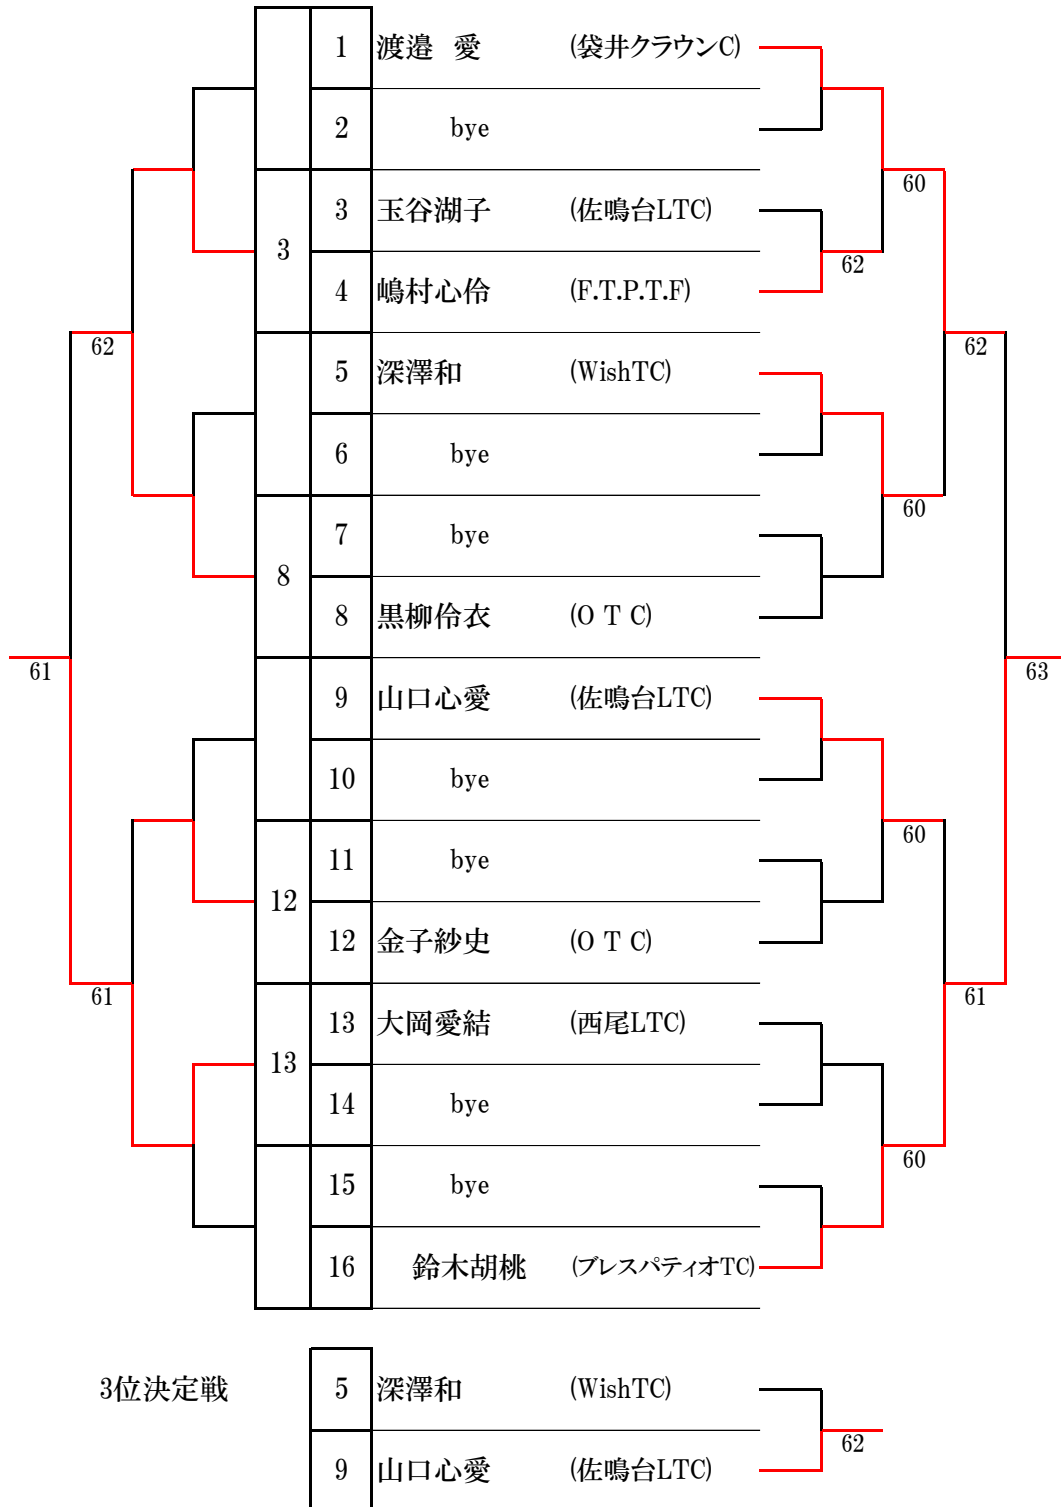

### 3位決定戦

第19回遠州チャイルドシングルステニス大会<学年別大会>

令和3年3月7日(日)

花川運動公園テニスコート

## ◎小学2年生 男子シングルス

第19回遠州チャイルドシングルステニス大会<学年別大会>

令和3年3月7日(日)

花川運動公園テニスコート

## ◎小学2年生 女子シングルス