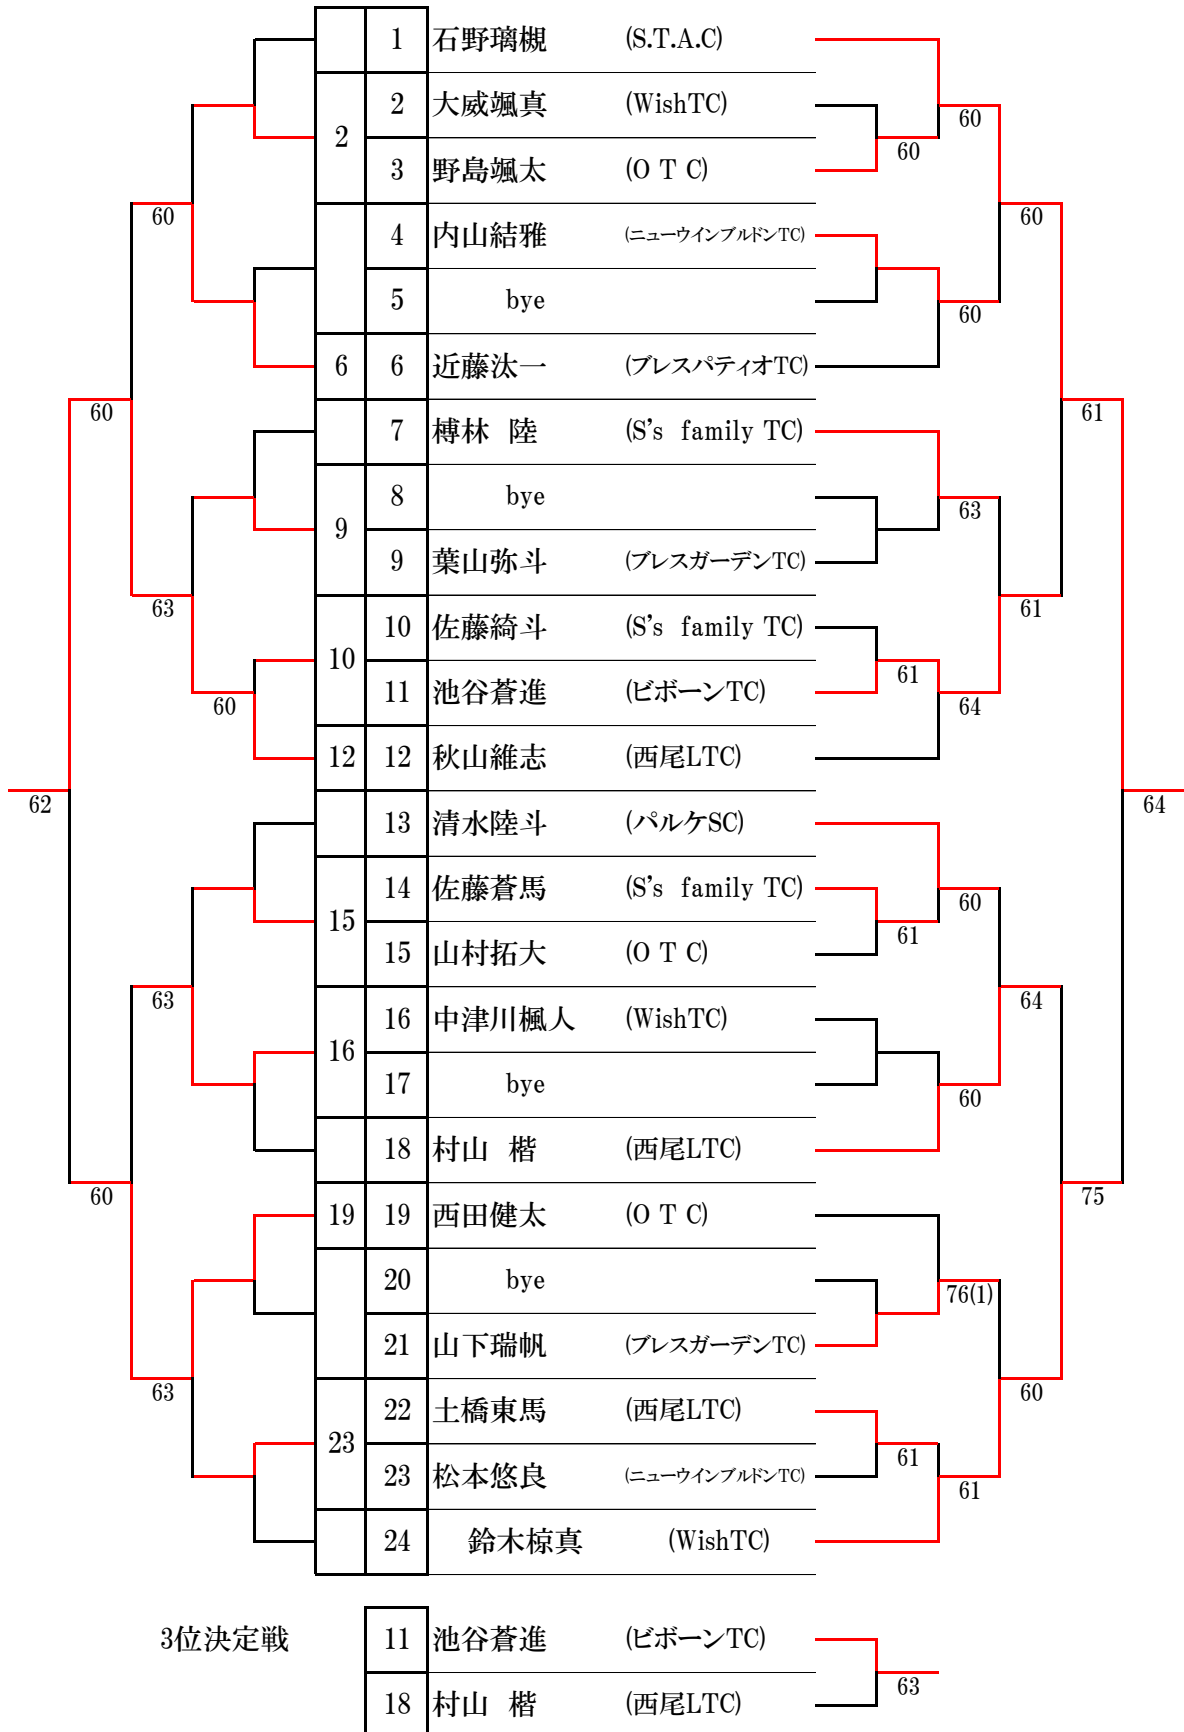

◎小学1年生以下 男子シングルス