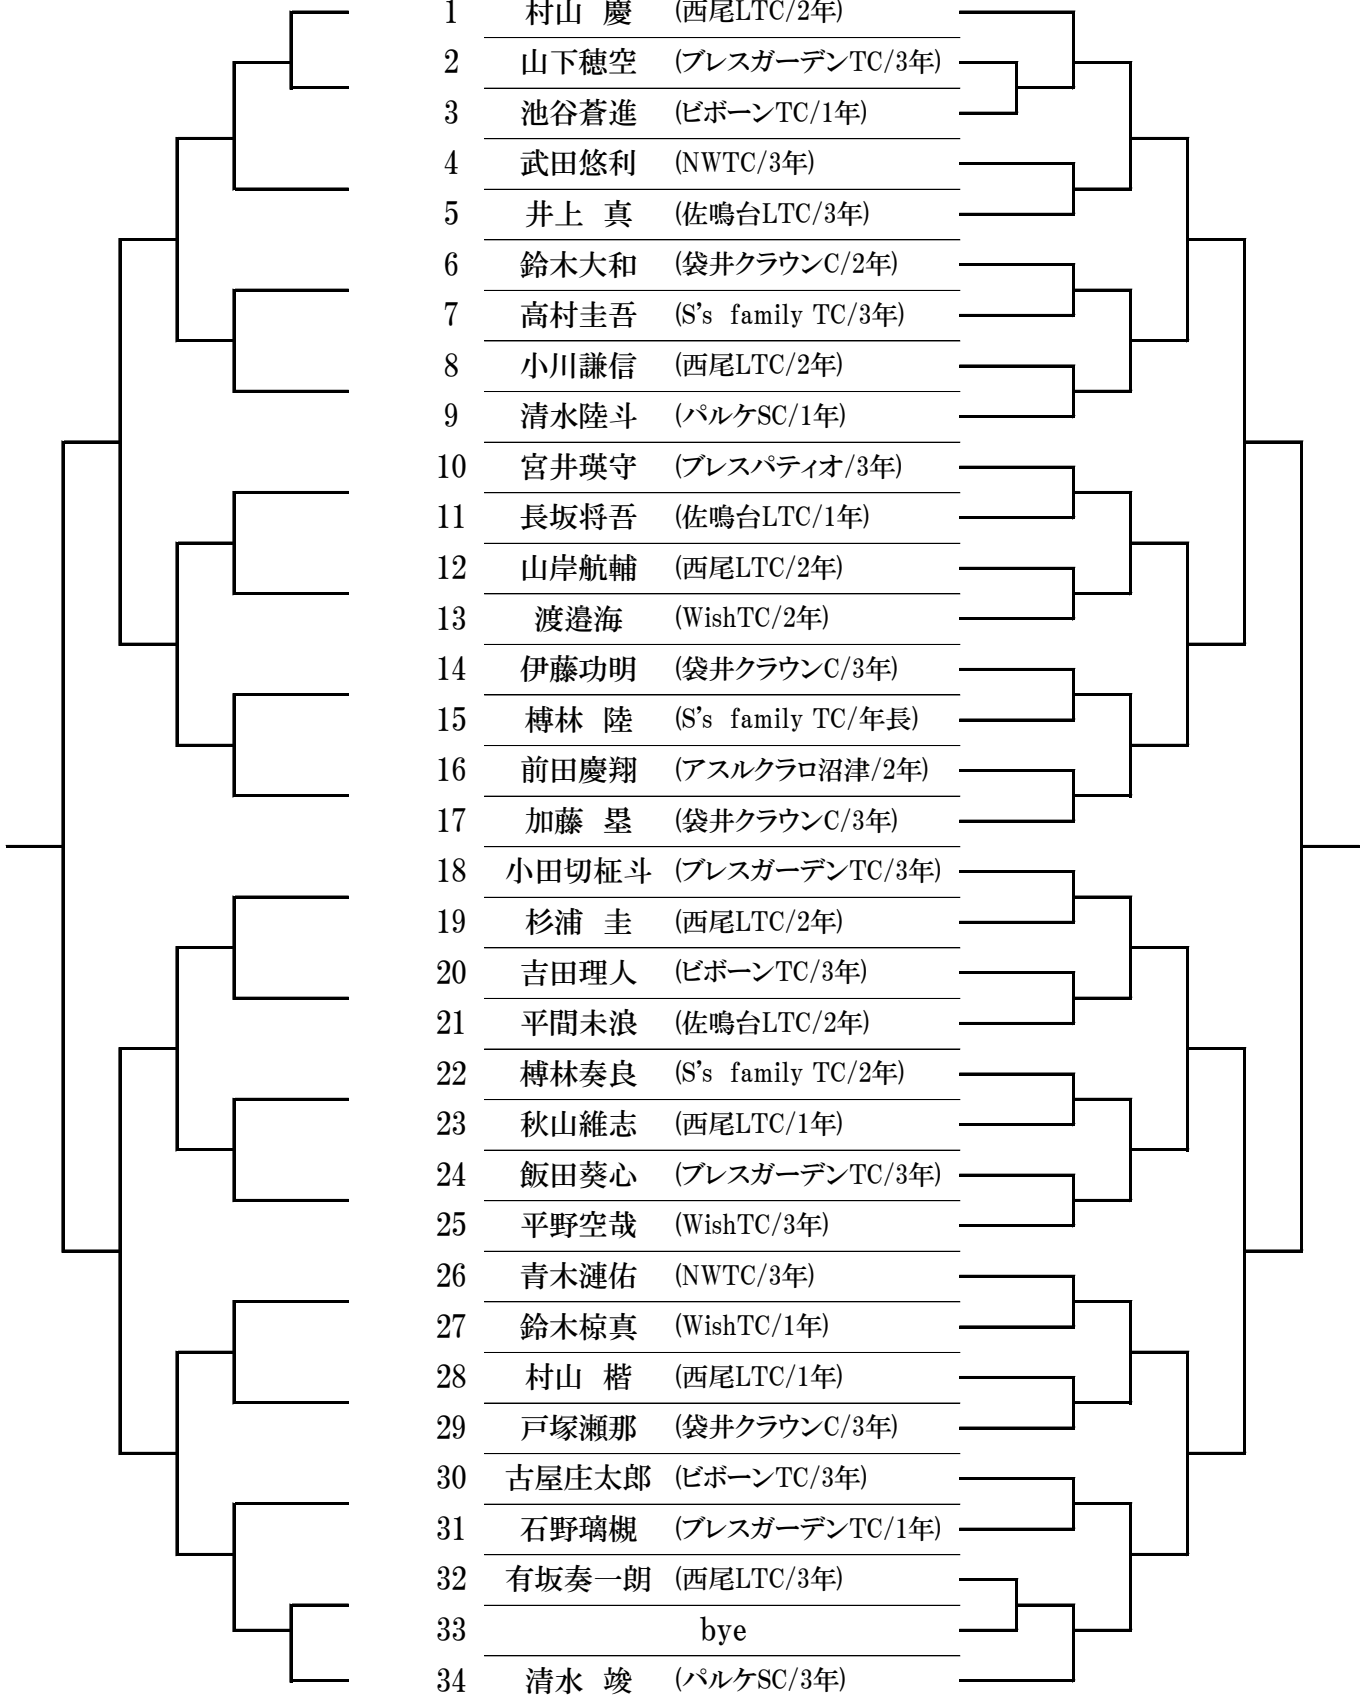

男子シングルス (本戦・コンソレーション)

コンソレーション

F SF 2R 1R

本戦

1R 2R 3R 4R SF F

女子シングルス (本戦・コンソレーション)

コンソレーション

本戦

F SF 2R 1R

1R 2R 3R SF F