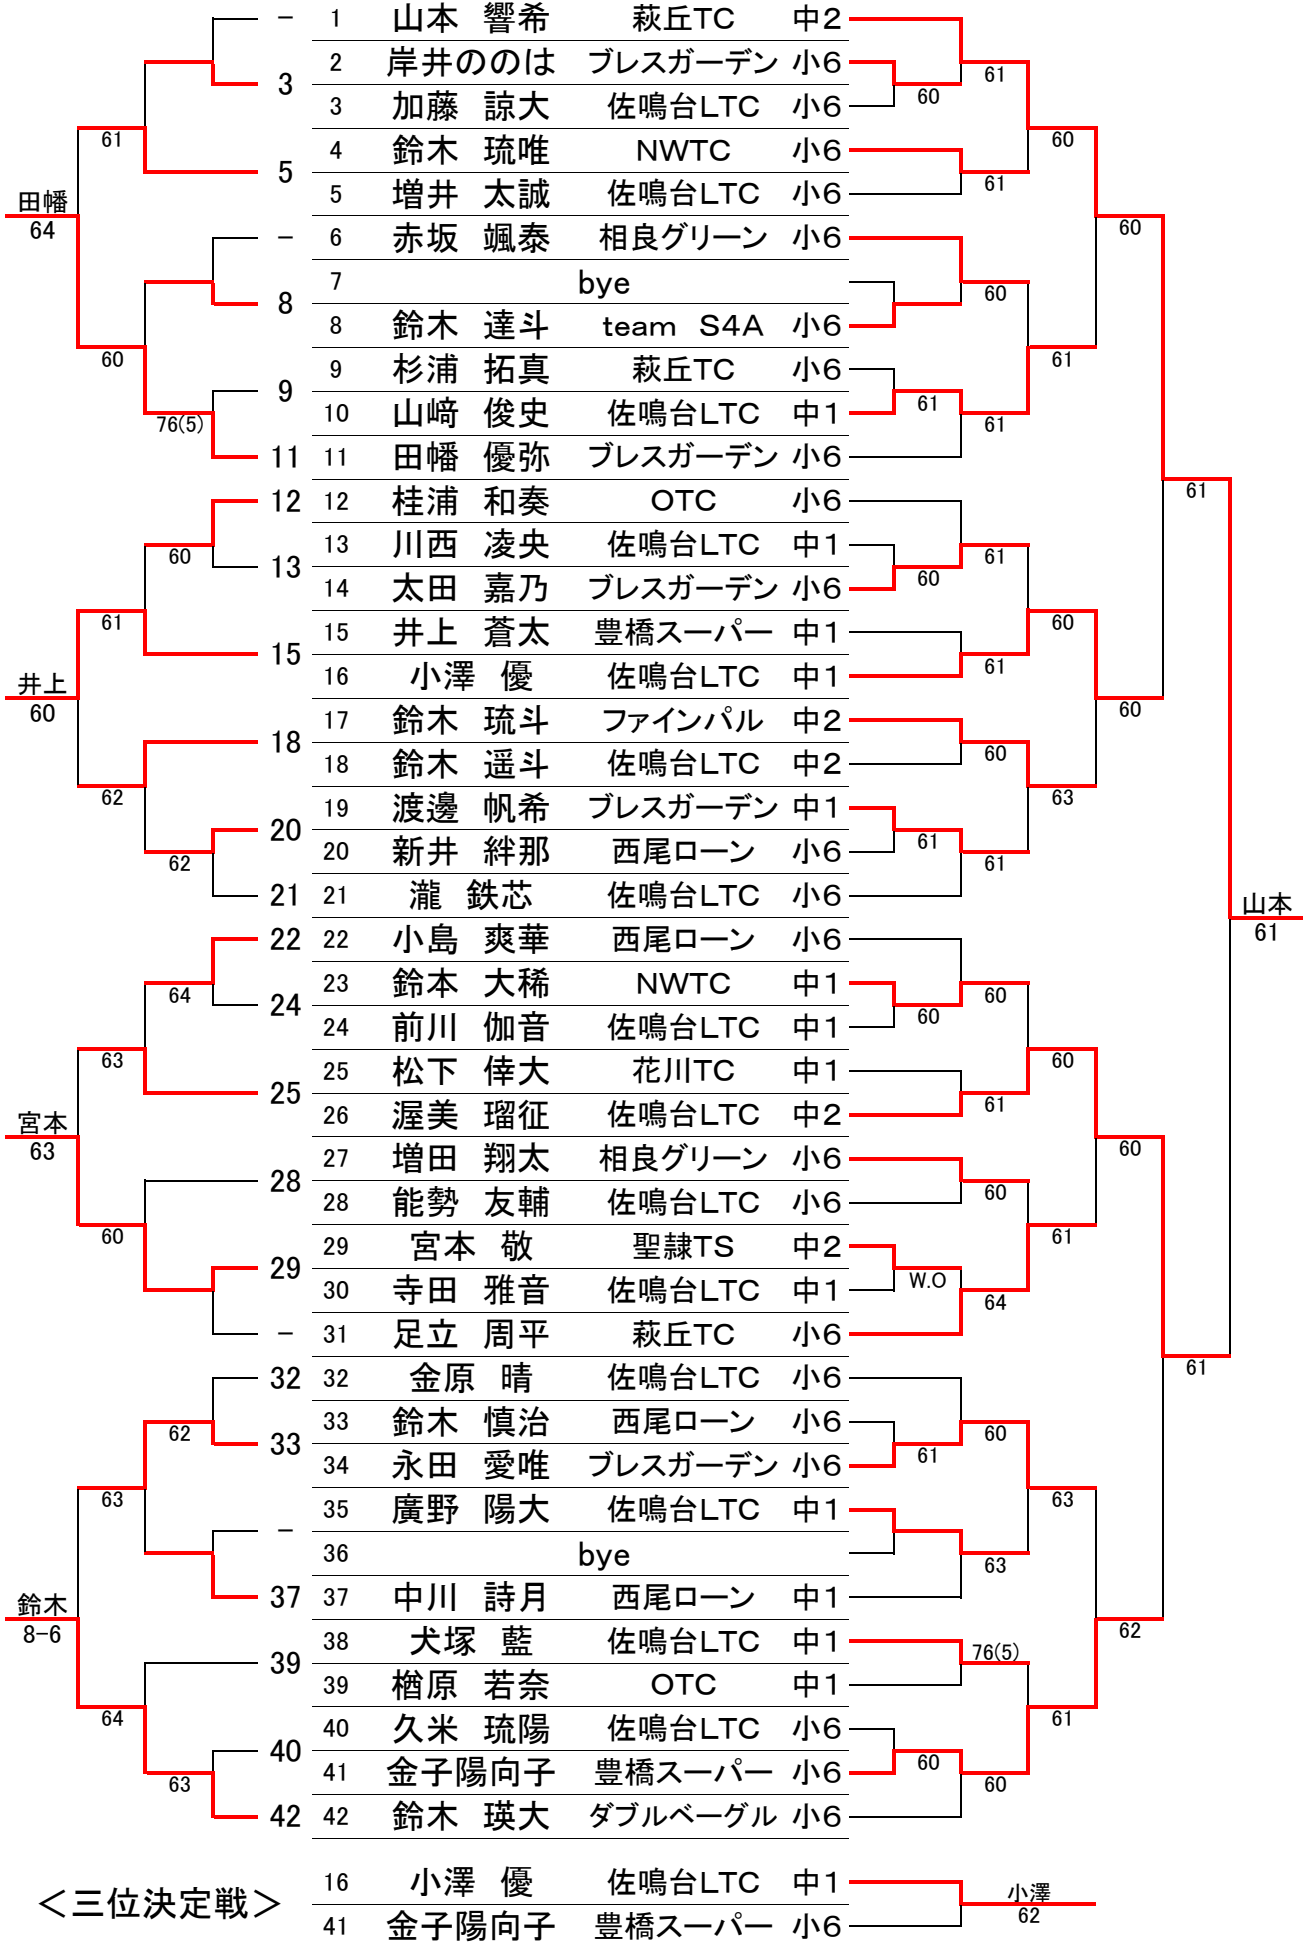

# 遠州小中学生 月例テニス大会 6月3日大会 男女合同シングルス

≪ H29. 6/3(土) : 亀崎テニスコート ≫

【13歳以下の部】

≪コンソレーション≫  
F SF 1R

1R 2R ≪本戦≫ 3R 4R SF F

# 遠州小中学生 月例テニス大会 6月3日大会 男女合同シングルス

≪ H29. 6/3(土) : 亀崎テニスコート ≫

## 【9歳以下の部】

≪コンソレーション≫  
F SF 1R

1R 2R 3R SF F ≪本戦≫

	1	和田 紘武	WishTC	小3		
	2	bye				
	3	新村 知己	ブレスガーデン	小4		61
	4	河島賢太郎	NWTC	小4	60	
	5	上平佳里奈	NWTC	小4		62
	6	村松 星南	team S4A	小3	62	
	7	檜原 煌大	OTC	小4		61
	8	志知 暖基	ブレスガーデン	小3	76(6)	
	9	木村 颯也	NWTC	小3		60
	10	朝倉 妃南	ドリームTA	小3	61	
	11	田中 音色	OTC	小4		63
	12	中川 湧喜	西尾ローン	小4	61	
	13	松永 亮輔	team S4A	小3		62
	14	竹中 優騎	佐鳴台LTC	小4	60	
	15	佐藤 瑞城	佐鳴台LTC	小4		63
	16	河村 弘靖	STSS	小3	75	
	17	川瀬 裕也	team S4A	小4		62
	18	松下 蒼空	相良グリーン	小4	62	
	19	齊藤 佑介	西尾ローン	小4		60
	20	藤原宗太郎	S.T.A.C	小3	63	
	21	金子 直葵	豊橋スーパー	小4		61
	22	清水 新太	NWTC	小3	76(6)	
	23	片野里玖斗	WishTC	小4		60
	24	牛嶋 准也	相良グリーン	小4	61	
	25	井村マリア	OTC	小4		61
	26	井上 綾人	豊橋スーパー	小4	60	
	27	松下 英璃	ドリームTA	小3		60
	28	山崎恵梨香	佐鳴台LTC	小4	60	
	29	丹羽 悠斗	WishTC	小4		62
	30	鈴木 星稀	NWTC	小3	61	
	31	bye				60
	32	大西 唯菜	OTC	小3		
	13	松永 亮輔	team S4A	小3		丹羽
≪三位決定戦≫	29	丹羽 悠斗	WishTC	小4		61