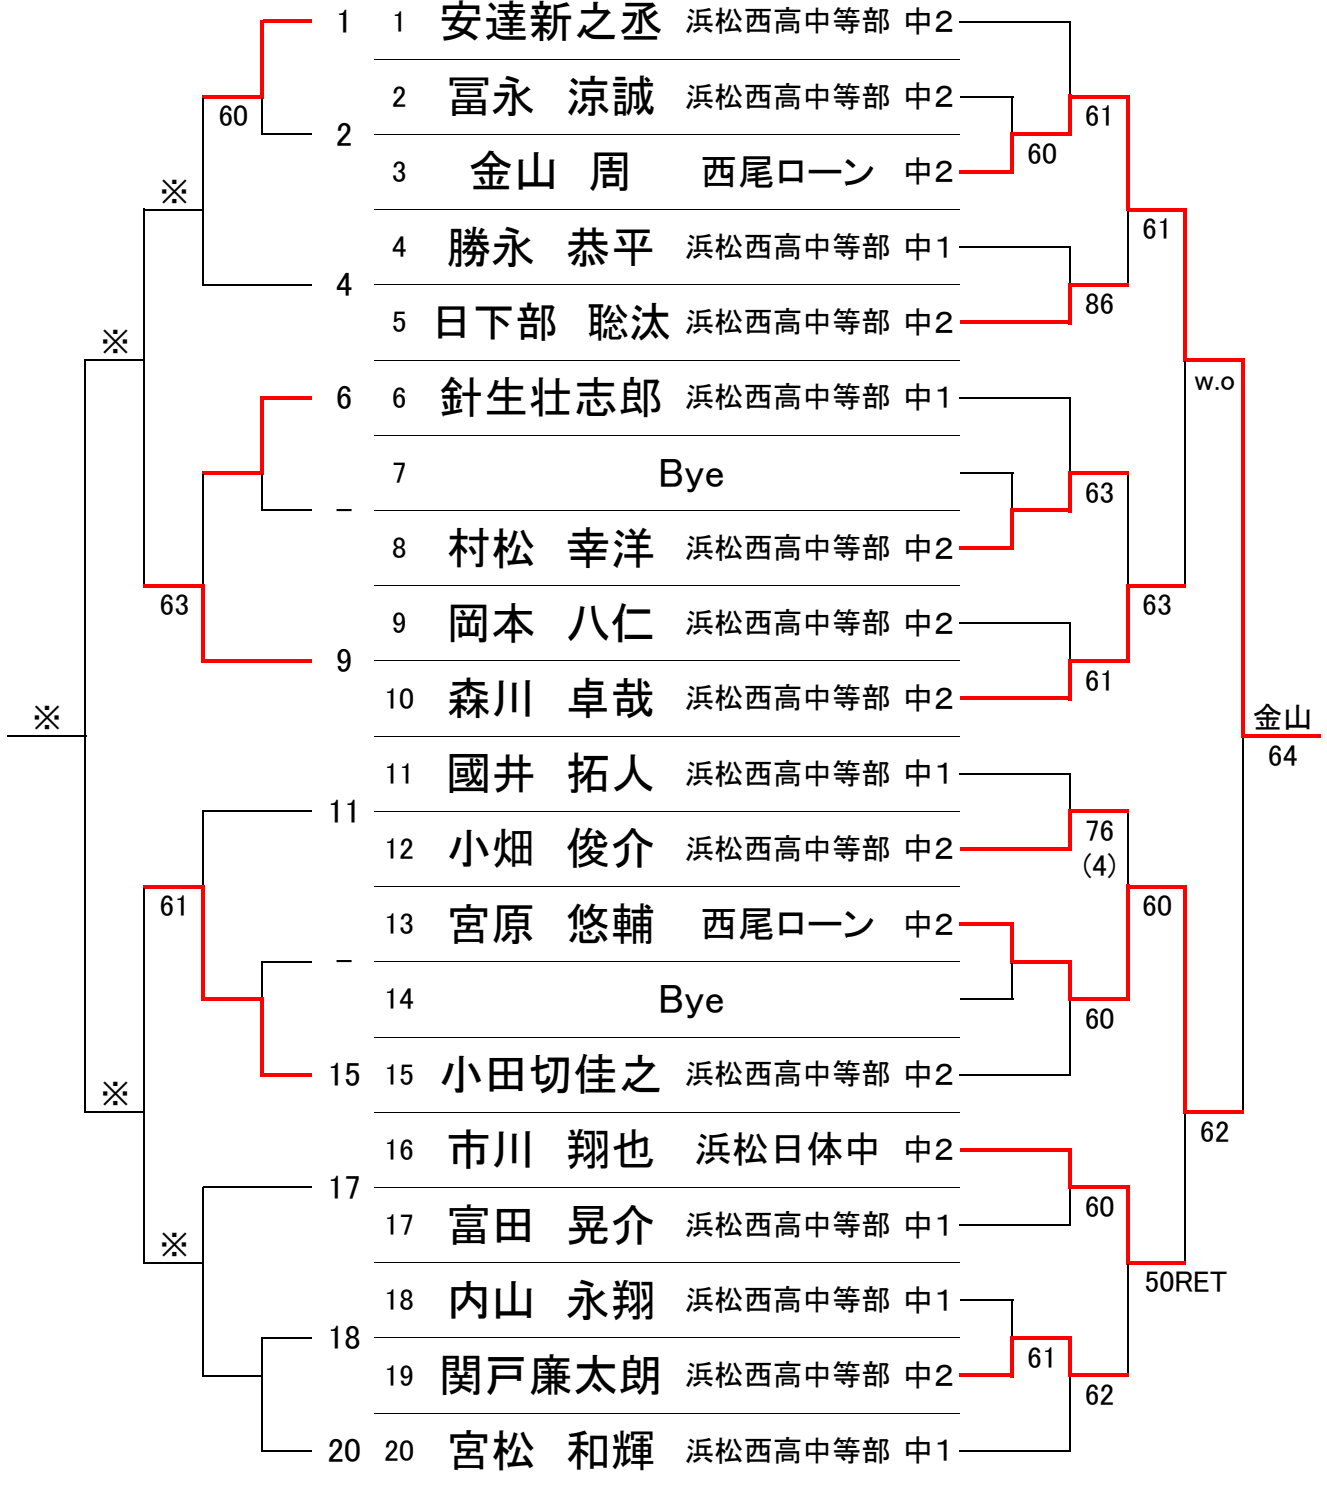

# 遠州小中学生 月例テニス大会 1月14日大会 男女合同シングルス

≪ H29. 1/14(土) : 亀崎テニスコート ≫

## 【15歳以下の部】

≪コンソレーション≫  
F SF QF 1R

≪本戦≫  
1R 2R QF SF F

※印 降雪の為打切り

≪三位決定戦≫