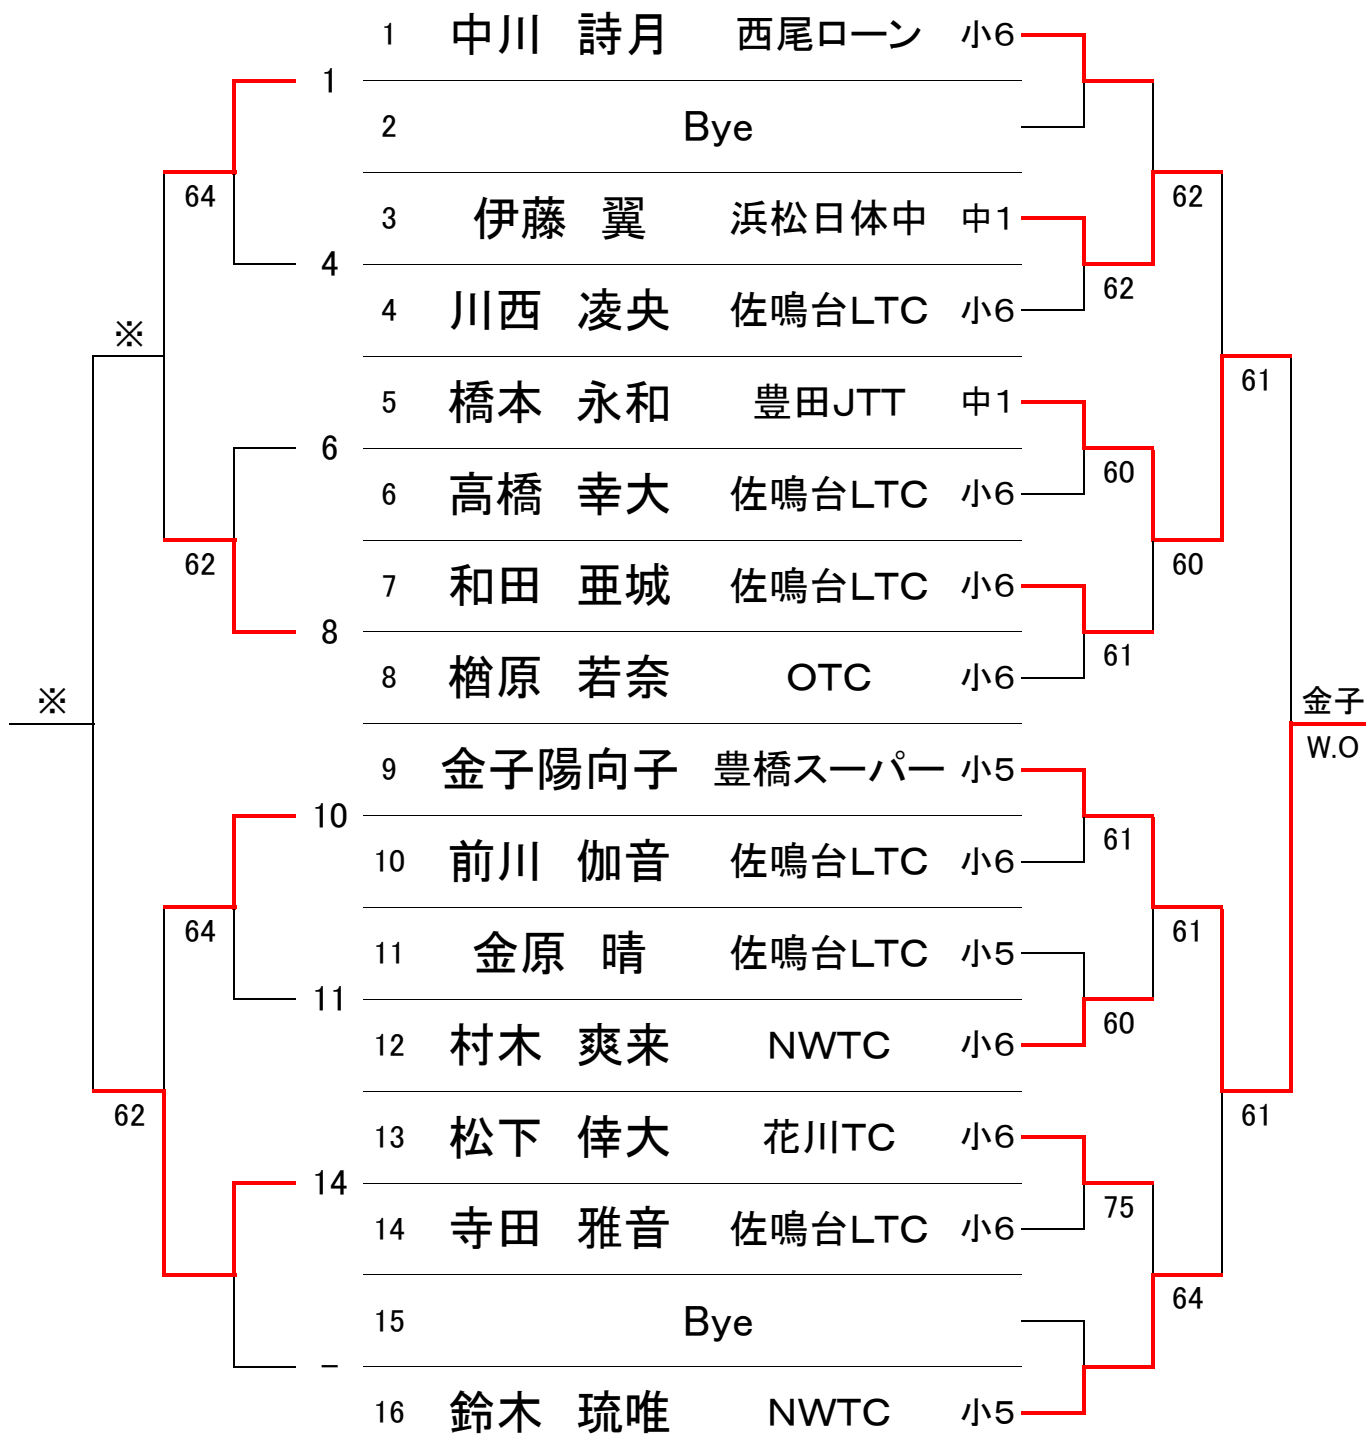

遠州小中学生 月例テニス大会 1月14日大会 男女合同シングルス

≪ H29. 1/14(土) : 亀崎テニスコート ≫

【15歳以下の部】

≪コンソレーション≫
F SF QF 1R

≪本戦≫
1R 2R QF SF F

※印 降雪の為打切り

≪三位決定戦≫

遠州小中学生 月例テニス大会 1月14日大会 男女合同シングルス

≪ H29. 1/14(土) : 亀崎テニスコート ≫

【13歳以下の部】

≪コンソレーション≫

F SF 1R

≪本戦≫

1R QF SF F

※印 降雪の為打切り

<三位決定戦>

遠州小中学生 月例テニス大会 1月14日大会 男女合同シングルス

≪ H29. 1/14(土) : 亀崎テニスコート ≫

【9歳以下の部】

≪コンソレーション≫

F SF QF 1R

≪本戦≫

1R 2R QF SF F

※印 降雪の為打切り

≪三位決定戦≫