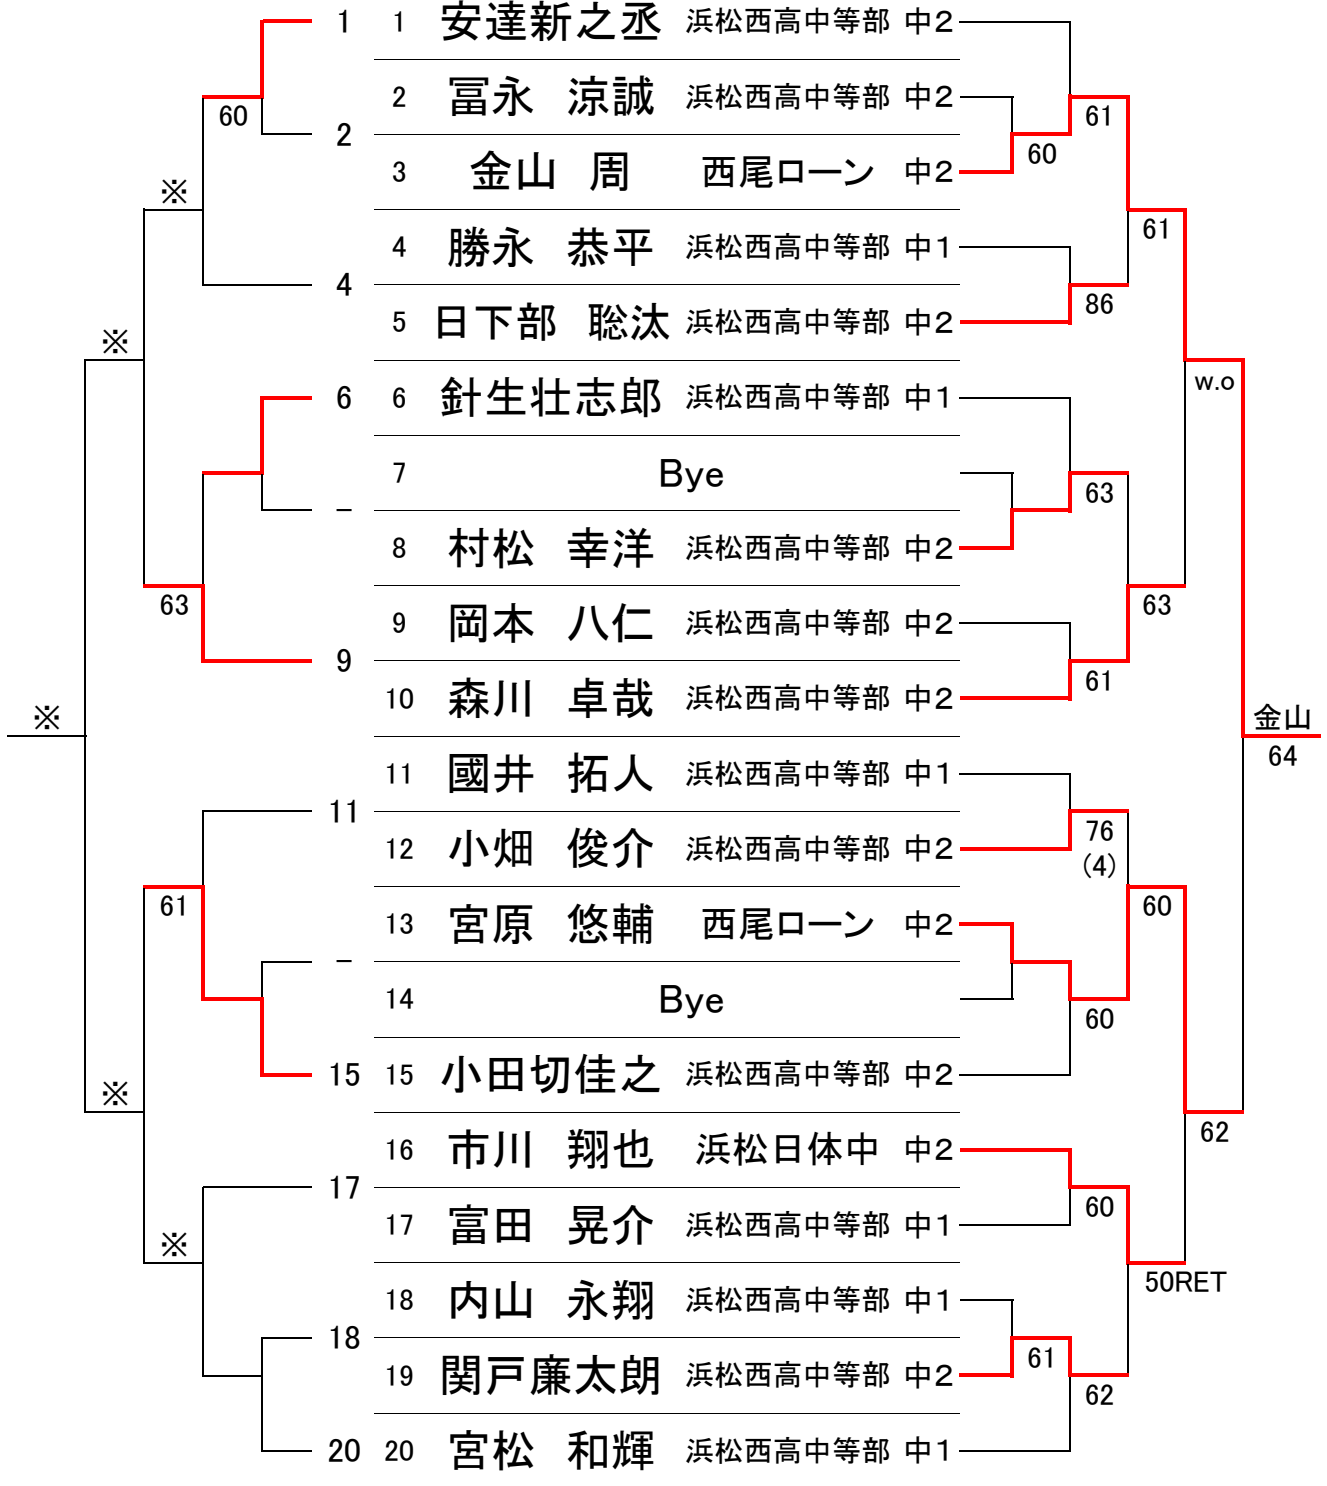

遠州小中学生 月例テニス大会 1月14日大会 男女合同シングルス

≪ H29. 1/14(土) : 亀崎テニスコート ≫

【15歳以下の部】

≪コンソレーション≫
F SF QF 1R

≪本戦≫
1R 2R QF SF F

※印 降雪の為打切り

≪三位決定戦≫

遠州小中学生 月例テニス大会 1月14日大会 男女合同シングルス

≪ H29. 1/14(土) : 亀崎テニスコート ≫

【13歳以下の部】

≪コンソレーション≫

F SF 1R

≪本戦≫

1R QF SF F

※印 降雪の為打切り

<三位決定戦>

遠州小中学生 月例テニス大会 1月14日大会 男女合同シングルス

≪ H29. 1/14(土) : 亀崎テニスコート ≫

【9歳以下の部】

≪コンソレーション≫

F SF QF 1R

≪本戦≫

1R 2R QF SF F

※印 降雪の為打切り

≪三位決定戦≫