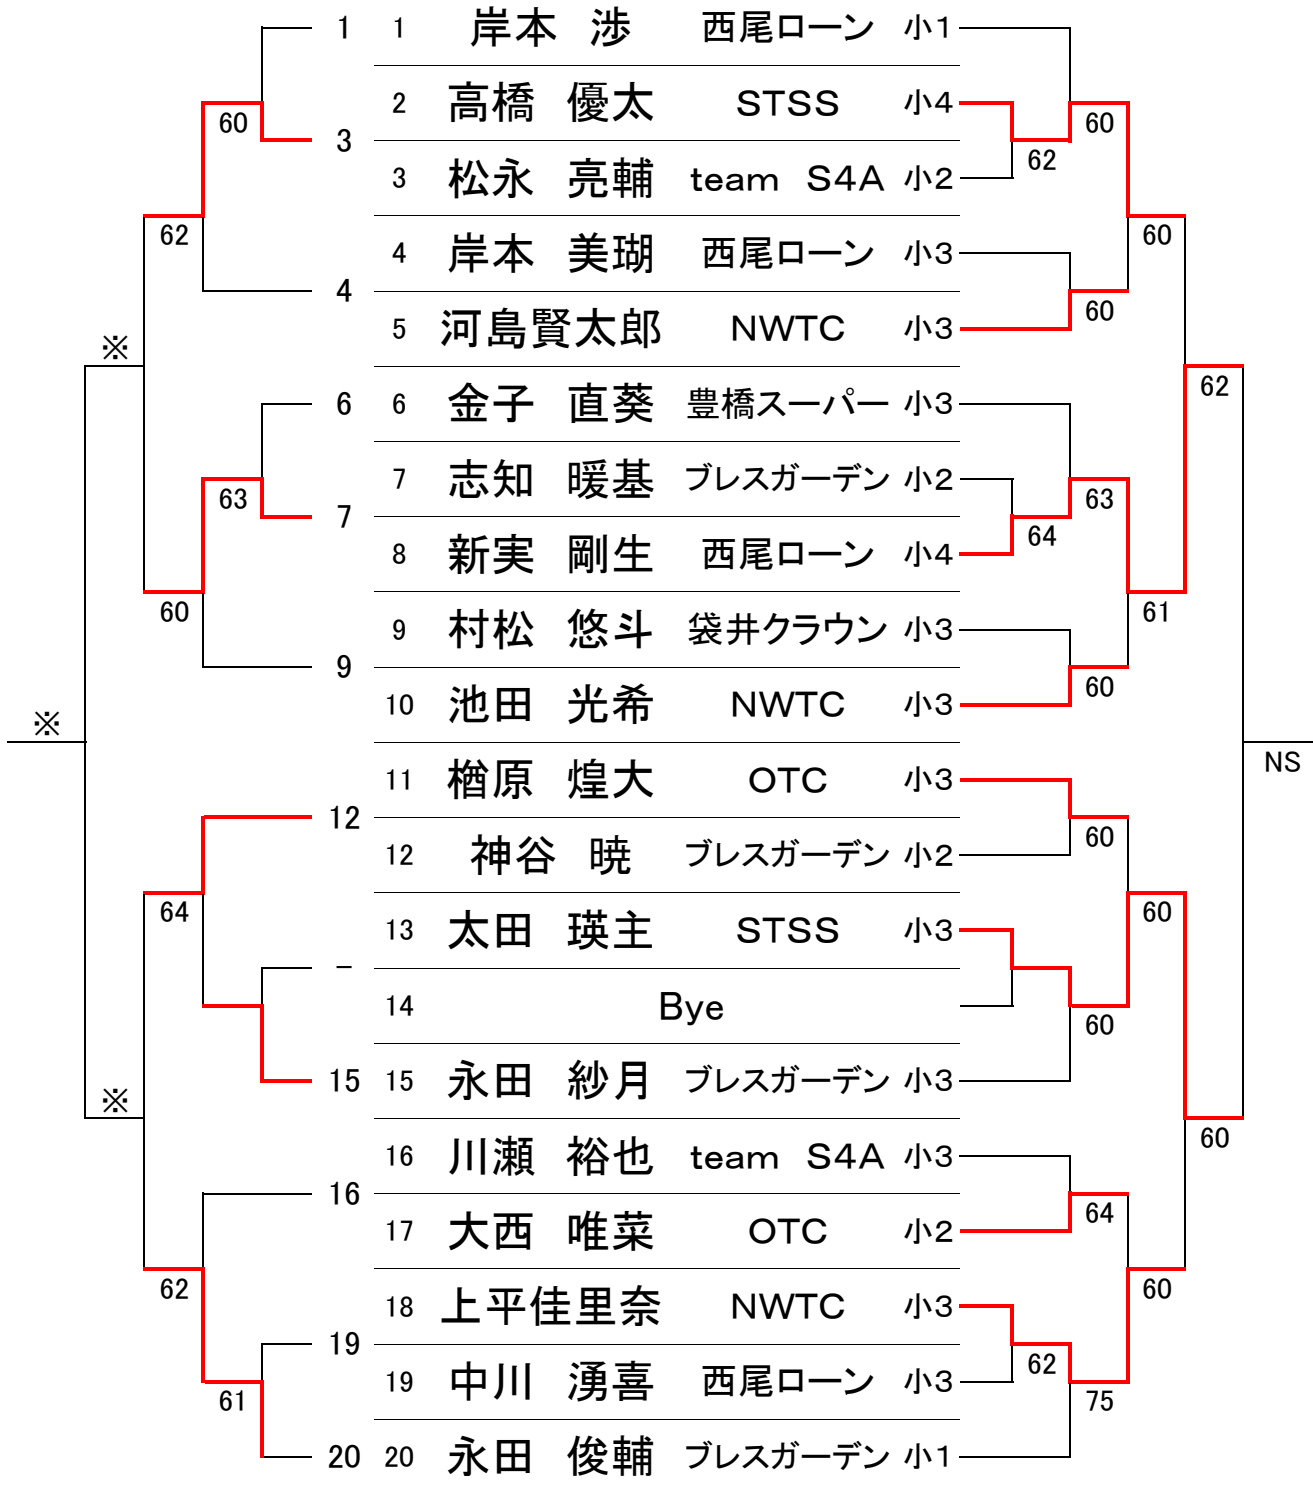

≪ H29. 1/14(土) : 亀崎テニスコート ≫

【13歳以下の部】

≪コンソレーション≫

F SF 1R

≪本戦≫

1R QF SF F

※印 降雪の為打切り

<三位決定戦>

遠州小中学生 月例テニス大会 1月14日大会 男女合同シングルス

≪ H29. 1/14(土) : 亀崎テニスコート ≫

【9歳以下の部】

≪コンソレーション≫

F SF QF 1R

≪本戦≫

1R 2R QF SF F

※印 降雪の為打切り

≪三位決定戦≫