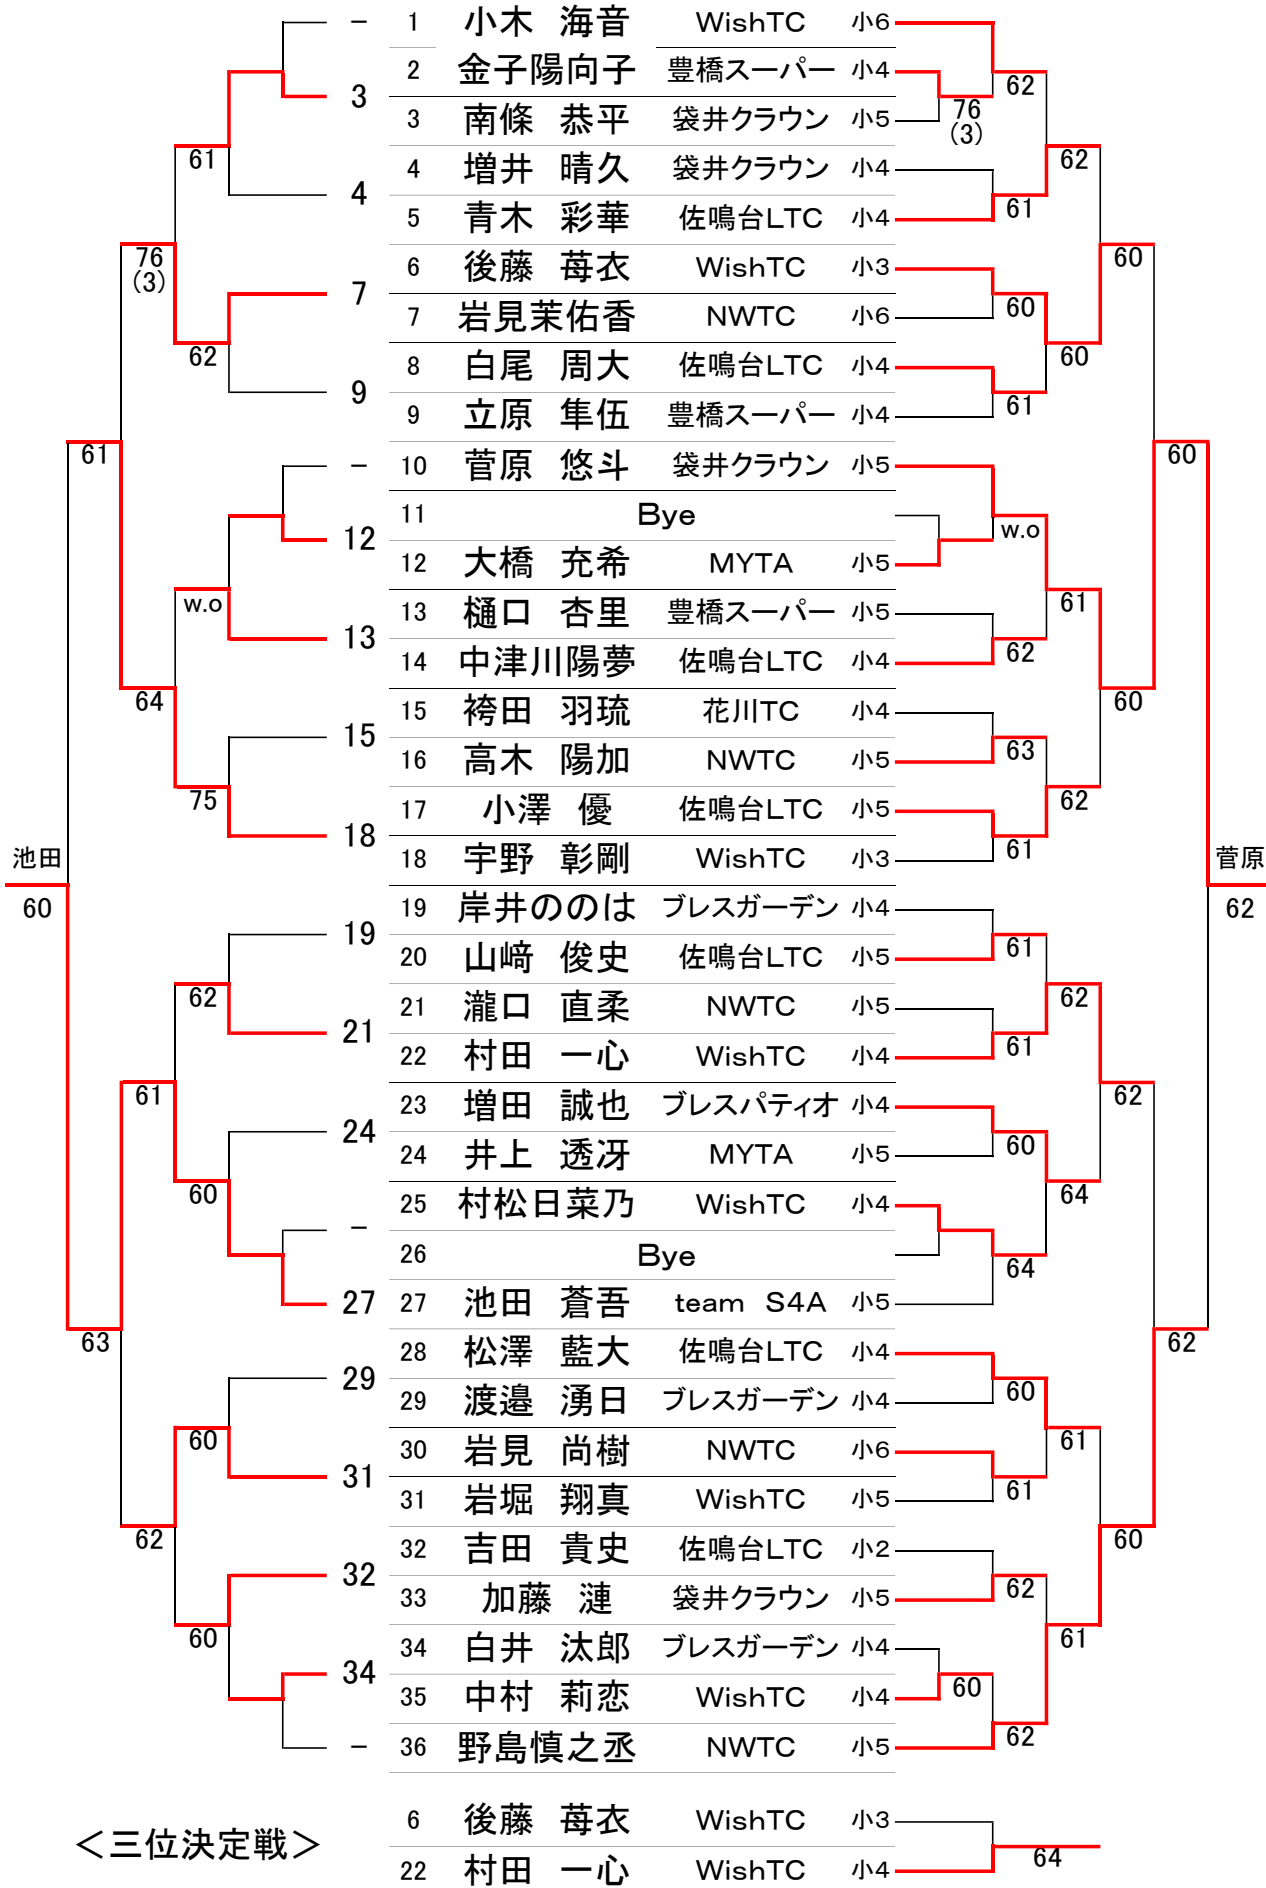

遠州小中学生 月例テニス大会 2月27日大会 男女合同シングルス

≪ H28. 2/27(土) : 亀崎テニスコート ≫

【15歳以下の部】

≪コンソレーション≫
F SF QF 1R

≪本戦≫
1R 2R QF SF F

遠州小中学生 月例テニス大会 2月27日大会 男女合同シングルス

≪ H28. 2/27(土) : 亀崎テニスコート ≫

【11歳以下の部】

≪コンソレーション≫

F SF 3R 2R 1R

≪本戦≫

1R 2R 3R 4R SF F

<三位決定戦>