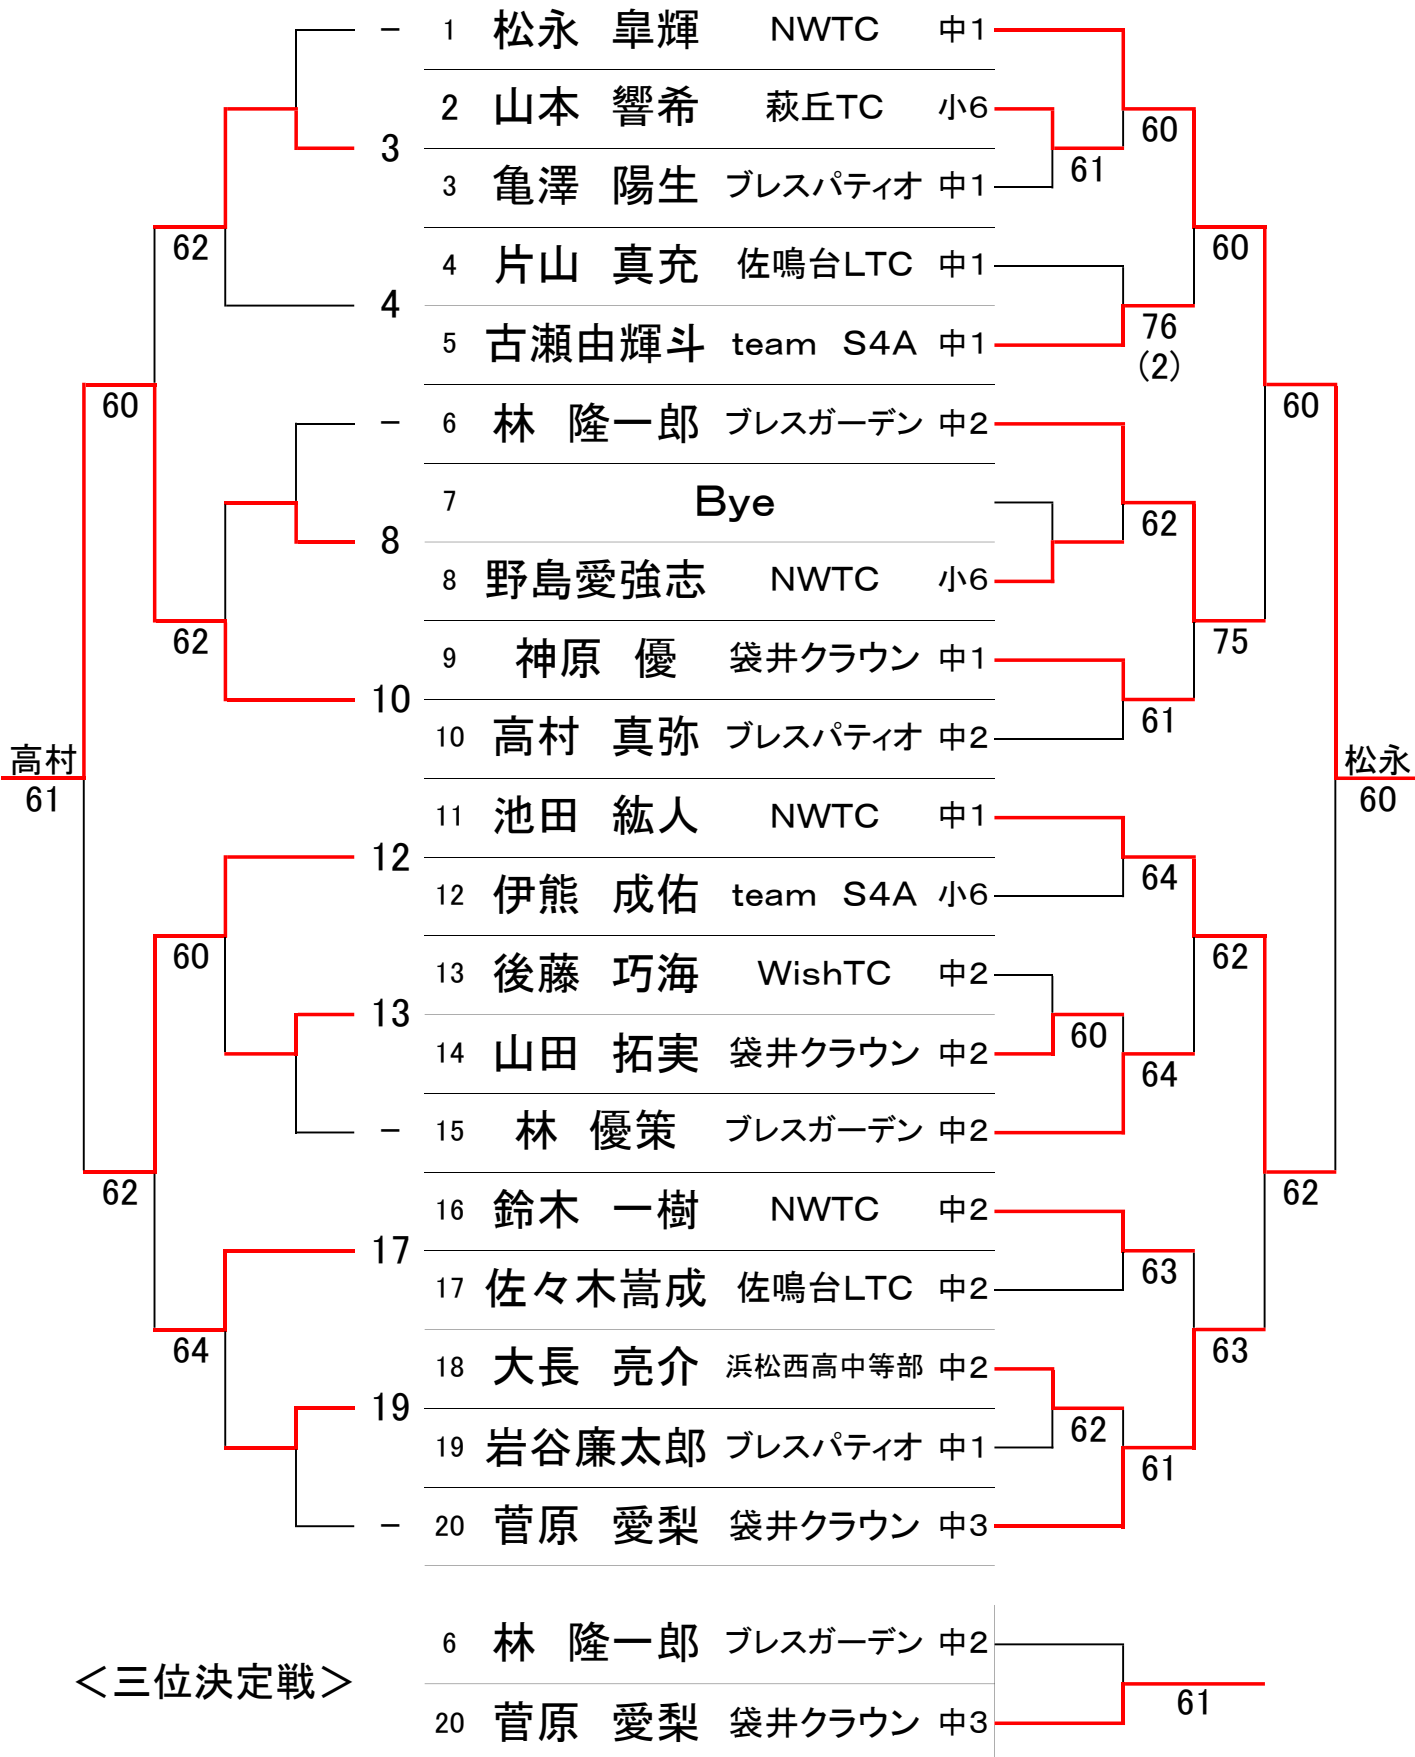

遠州小中学生 月例テニス大会 2月27日大会 男女合同シングルス

≪ H28. 2/27(土) : 亀崎テニスコート ≫

【15歳以下の部】

≪コンソレーション≫
F SF QF 1R

≪本戦≫
1R 2R QF SF F

遠州小中学生 月例テニス大会 2月27日大会 男女合同シングルス

≪ H28. 2/27(土) : 亀崎テニスコート ≫

【11歳以下の部】

≪コンソレーション≫

F SF 3R 2R 1R

≪本戦≫

1R 2R 3R 4R SF F

<三位決定戦>