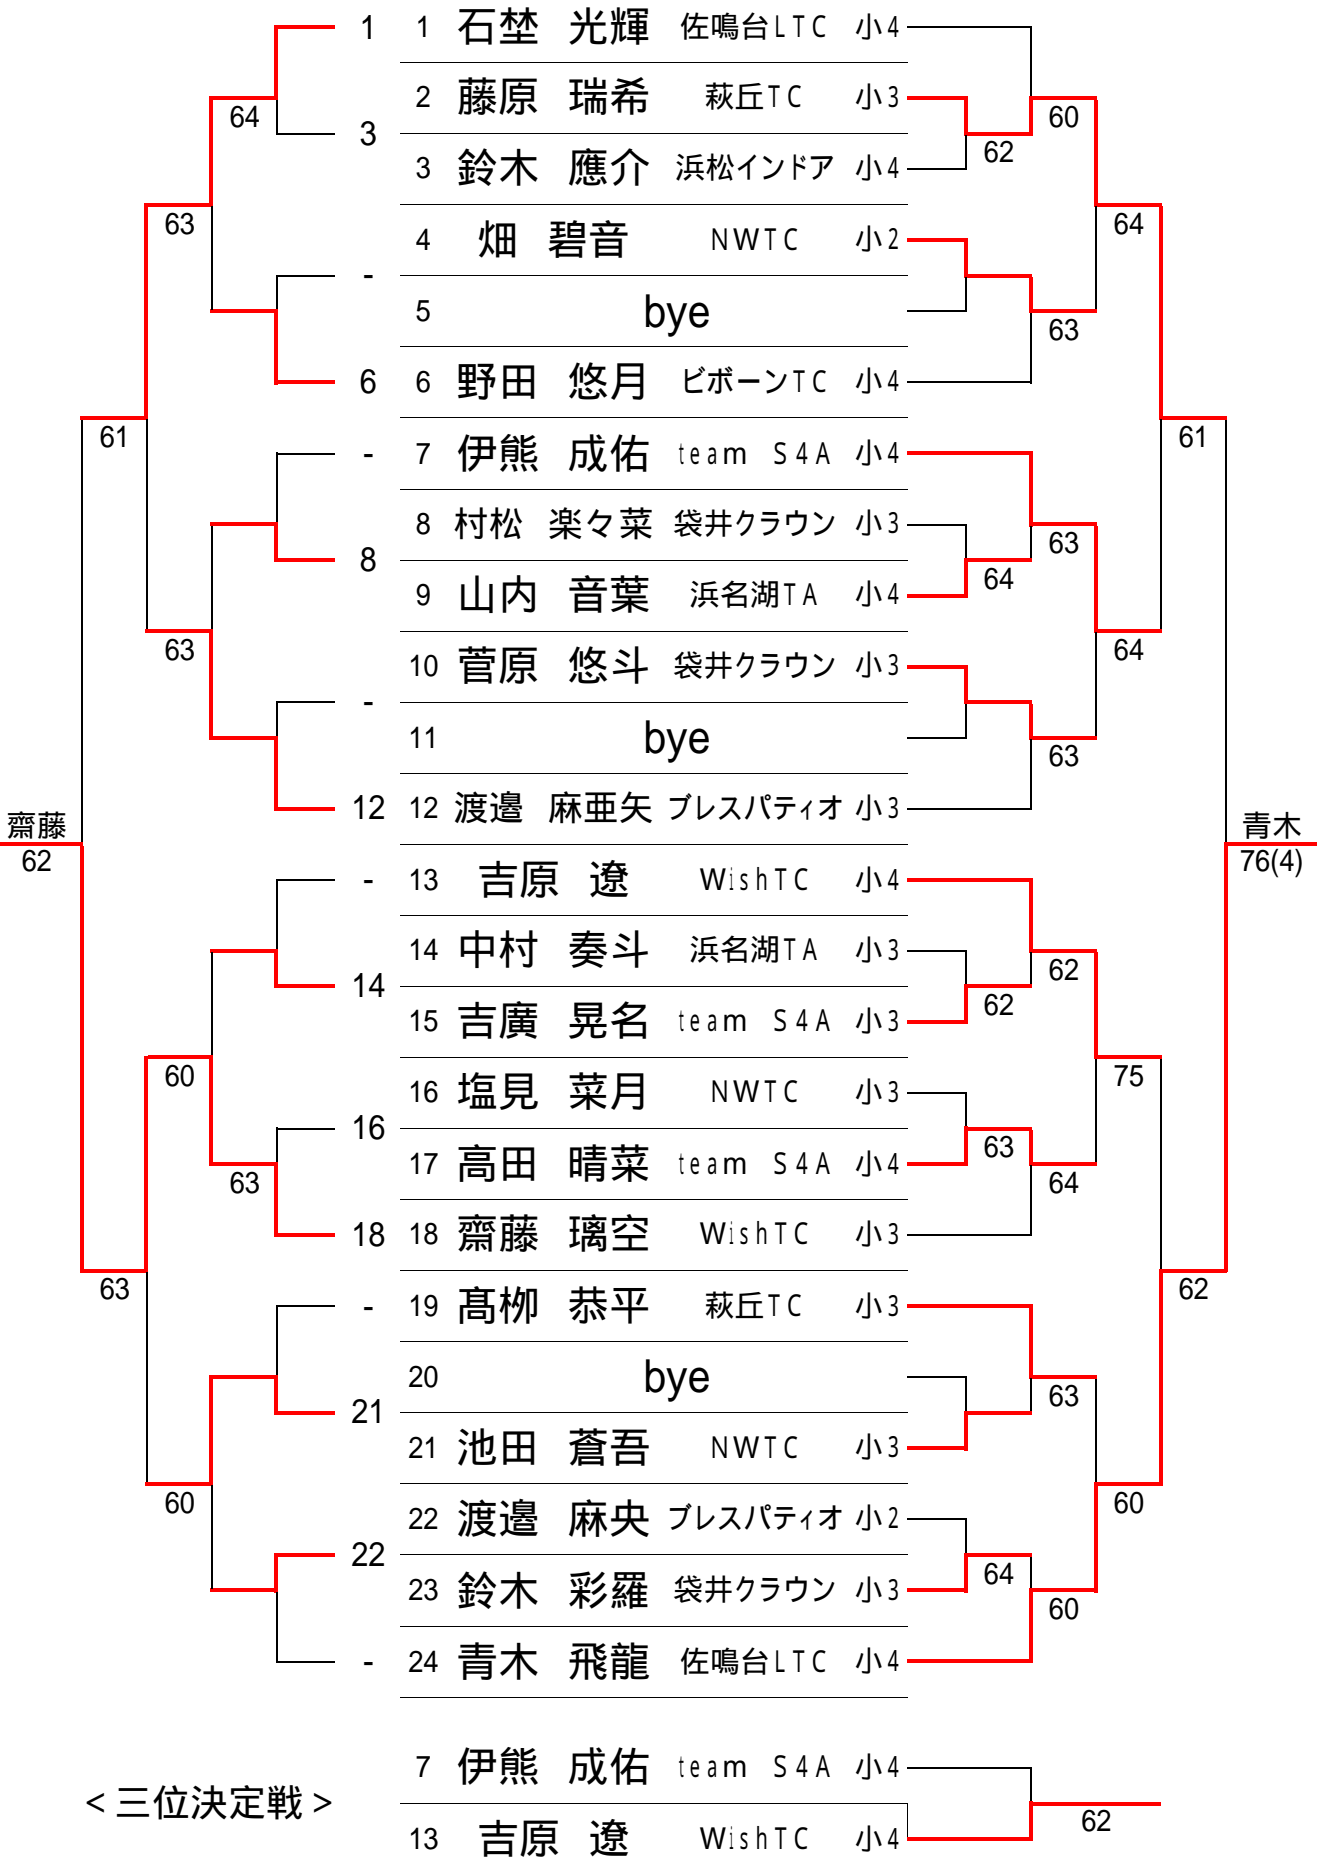

遠州小中学生 月例テニス大会 6月大会 男女合同シングル

H25.6/8(土) 亀崎テニスコート

【9歳以下の部】

コンソレーション
F SF QF 1R

本戦
1R 2R QF SF F

< 三位決定戦 >