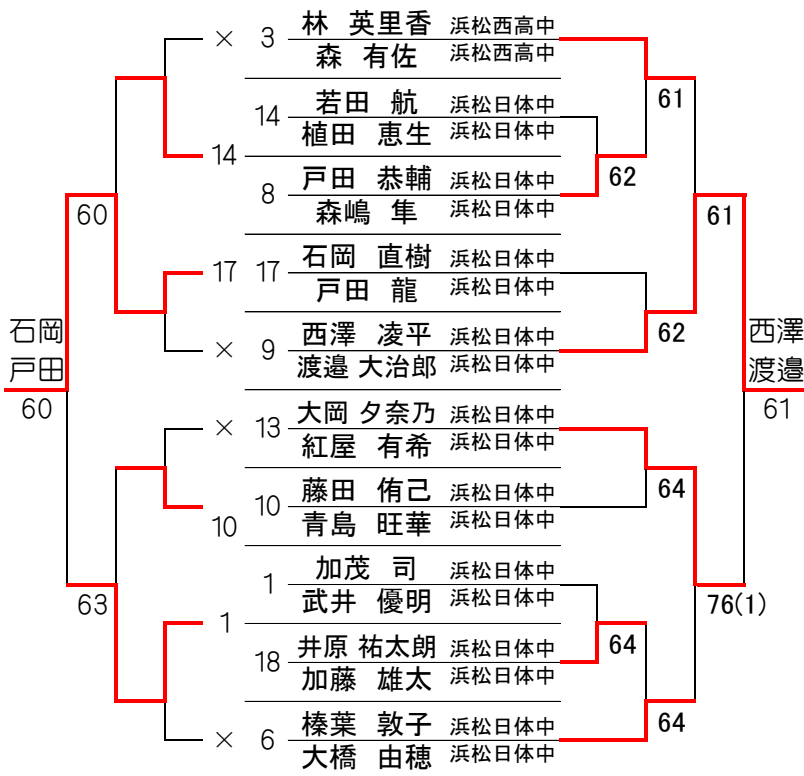

遠州小中学生 月例テニス大会 1月大会 男女合同ダブルス

≪ H25. 1/19(土) : 亀崎テニスコート ≫

◎中学生の部(予選リーグ)

A				1	2	3	4	勝敗	順位
1	加茂 司 武井 優明	浜松日体中 浜松日体中	中2 中2		60	16		1-1	2
2	鈴木 柚葉 松井 美佑	浜松日体中 浜松日体中	中1 中1	06		06		0-2	3
3	林 英里香 森 有佐	浜松西高中 浜松西高中	中2 中2	61	60			2-0	1
4	Bye								

B				5	6	7	8	勝敗	順位
5	大橋 梨紗 佐口 野乃佳	浜松日体中 浜松日体中	中1 中1		06	62	06	1-2	3
6	榛葉 敦子 大橋 由穂	浜松日体中 浜松日体中	中2 中3	60		61	64	3-0	1
7	前嶋 里佳 横井 絢音	浜松日体中 浜松日体中	中1 中1	26	16		26	0-3	4
8	戸田 恭輔 森嶋 隼	浜松日体中 浜松日体中	中2 中2	60	46	62		2-1	2

C				9	10	11	12	勝敗	順位
9	西澤 凌平 渡邊 大治郎	浜松日体中 浜松日体中	中2 中2		60	61	62	3-0	1
10	藤田 侑己 青島 旺華	浜松日体中 浜松日体中	中2 中2	06		75	64	2-1	2
11	宇田川 裕矢 藤田 太郎	浜松日体中 浜松日体中	中1 中1	16	57		75	1-2	3
12	野澤 知里 民谷 美月	浜松日体中 浜松日体中	中2 中2	26	46	57		0-3	4

D				13	14	15	16	勝敗	順位
13	大岡 夕奈乃 紅屋 有希	浜松日体中 浜松日体中	中2 中1		60	62	60	3-0	1
14	若田 航 植田 恵生	浜松日体中 浜松日体中	中2 中2	06		62	63	2-1	2
15	堀之内 稜鷹 村木 俊斗	浜松日体中 浜松日体中	中1 中1	26	26		60	1-2	3
16	伊藤 瑞希 足立 芹菜	浜松西高中 浜松西高中	中1 中1	06	36	06		0-3	4

E				17	18	19	20	勝敗	順位
17	石岡 直樹 戸田 龍	浜松日体中 浜松日体中	中1 中1		62	60	60	3-0	1
18	井原 祐太郎 加藤 雄太	浜松日体中 浜松日体中	中1 中1	26		60	62	2-1	2
19	溝口 萌花 木俣 花菜	浜松日体中 浜松日体中	中2 中1	06	06		16	0-3	4
20	中村 志野 笹本 真実	浜松西高中 浜松西高中	中2 中2	06	26	61		1-2	3

◎中学生の部(本戦・順位別トーナメント)

☆1・2位 トーナメント