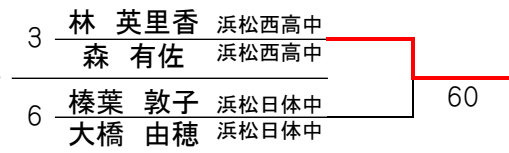

<三位決定戦>