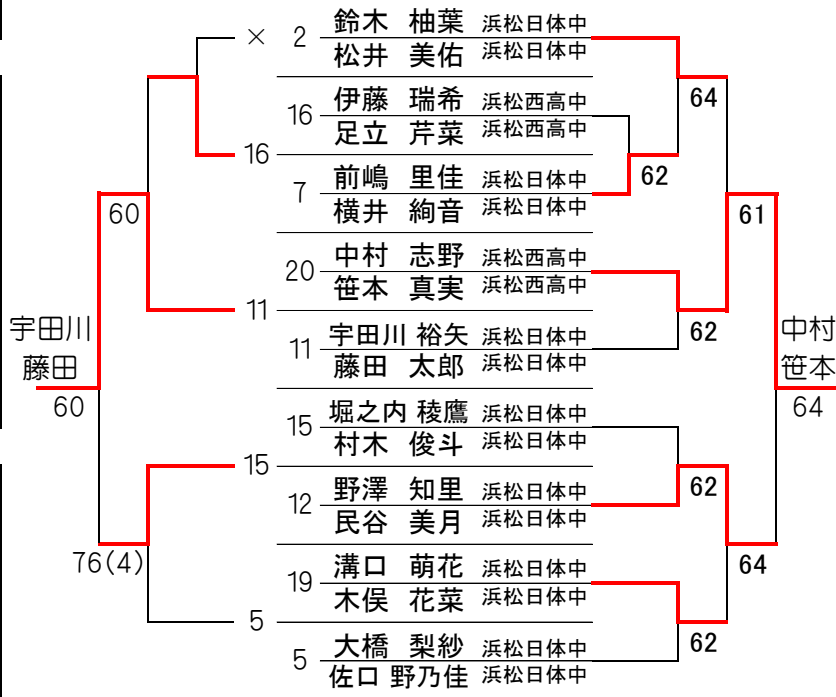

E				17	18	19	20	勝敗	順位
17	石岡 直樹 戸田 龍	浜松日体中 浜松日体中	中1 中1		62	60	60	3-0	1
18	井原 祐太郎 加藤 雄太	浜松日体中 浜松日体中	中1 中1	26		60	62	2-1	2
19	溝口 萌花 木俣 花菜	浜松日体中 浜松日体中	中2 中1	06	06		16	0-3	4
20	中村 志野 笹本 真実	浜松西高中 浜松西高中	中2 中2	06	26	61		1-2	3

◎中学生の部(本戦・順位別トーナメント)

☆1・2位 トーナメント

<三位決定戦>

☆3・4位 トーナメント

<三位決定戦>