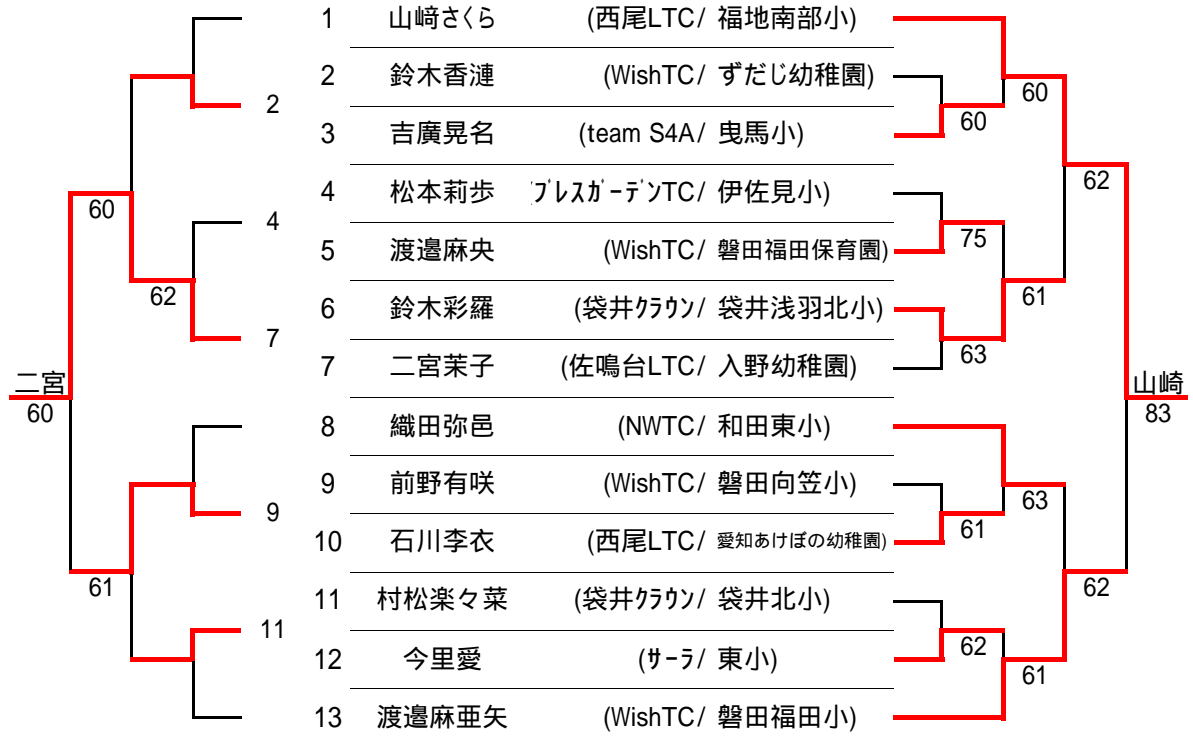

小学2年生 女子シングルス

コンソレーション

F 2R 1R

本戦

1R 2R SF F

小学1年生以下 女子シングルス

コンソレーション

F 2R 1R

本戦

1R 2R SF F

<3位決定戦>