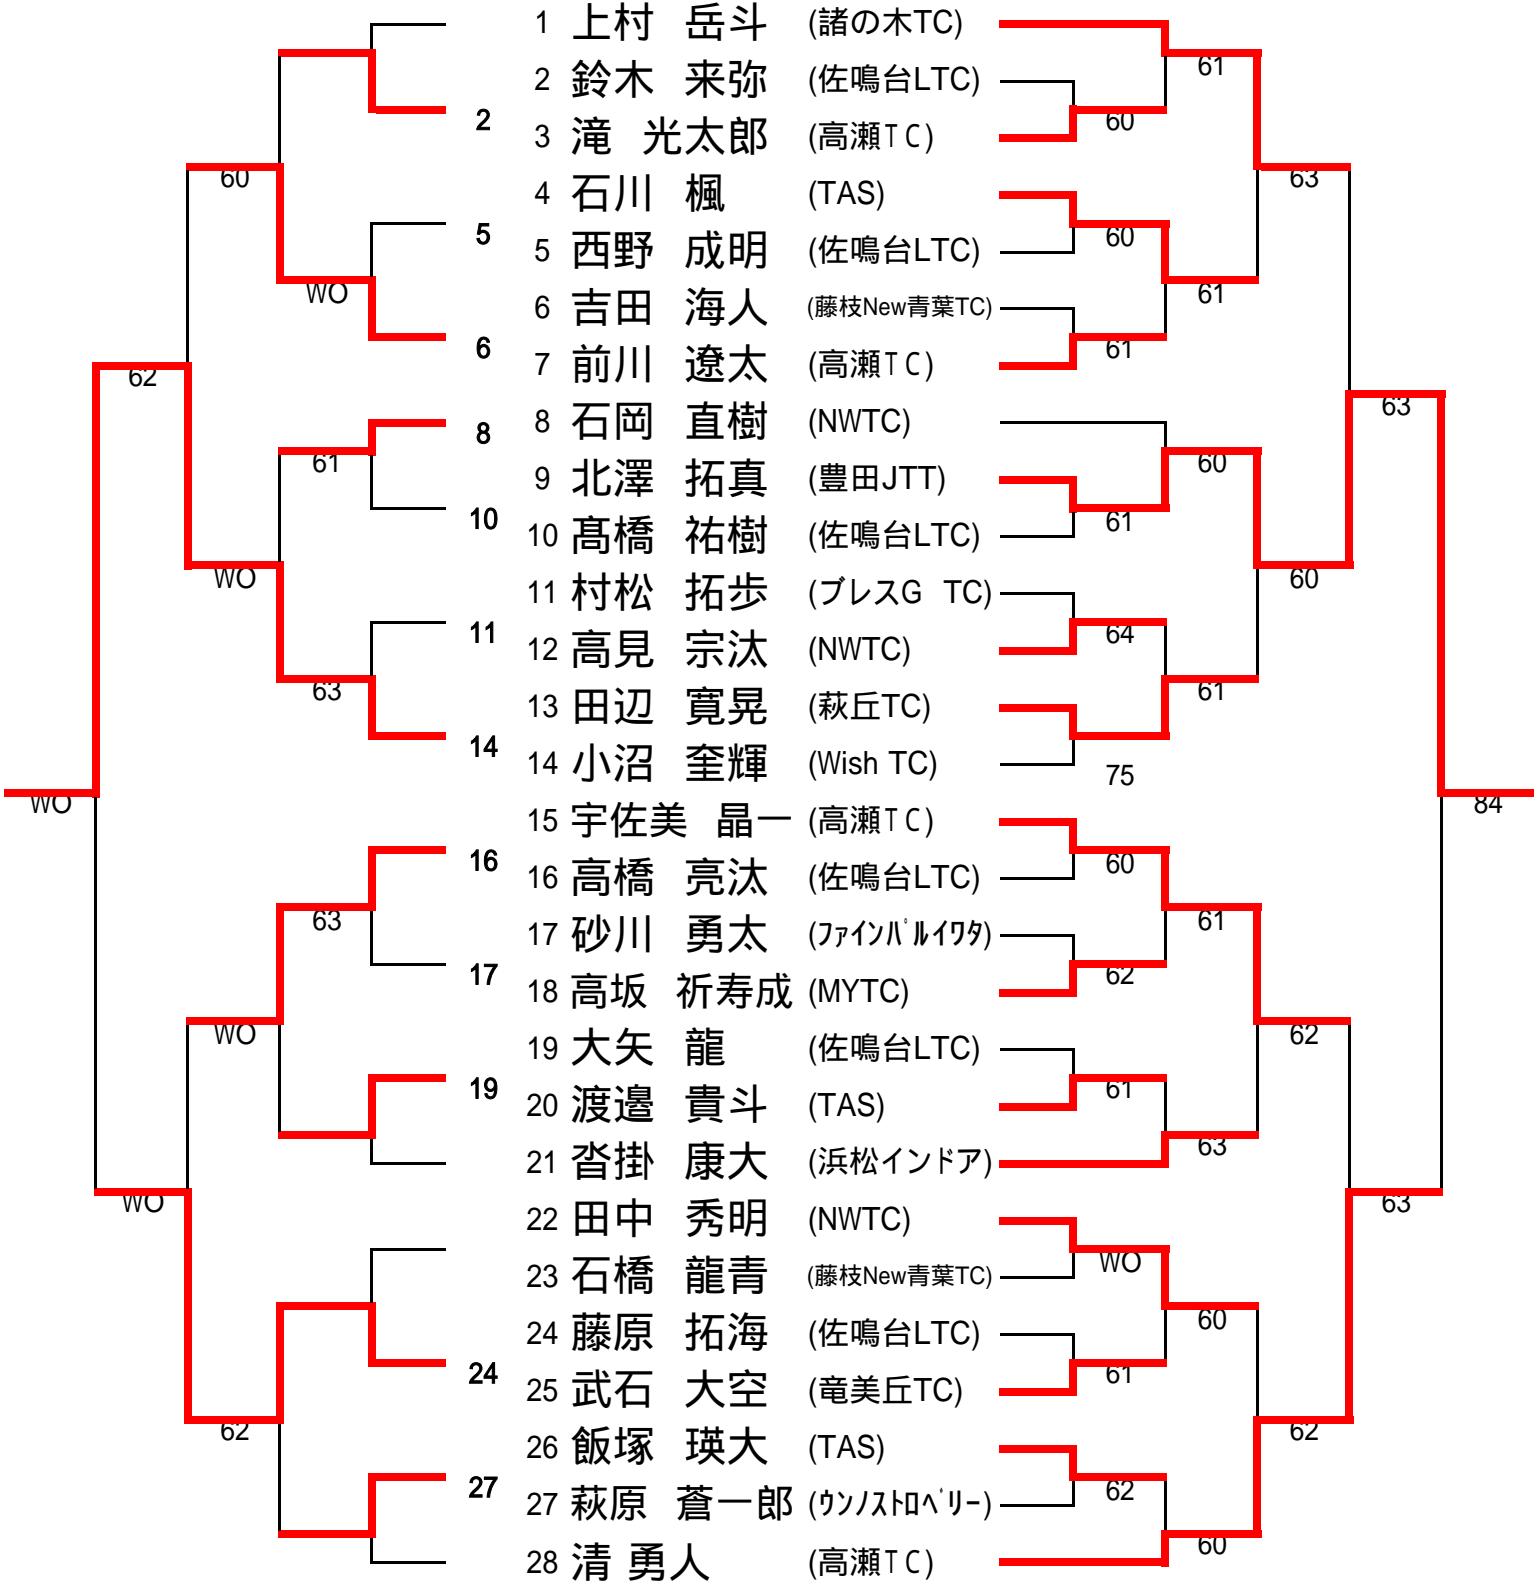

第15回山本宗五郎杯遠州小中学生テニス大会  
 2011年5月28日(土)29日(日) 花川公園テニスコート  
 小学6年男子シングルス

<コンソレ>

<本戦>

<3位決定戦> 1 上村 岳斗 (諸の木TC) 6 2 15 宇佐美 晶一 (高瀬TC)