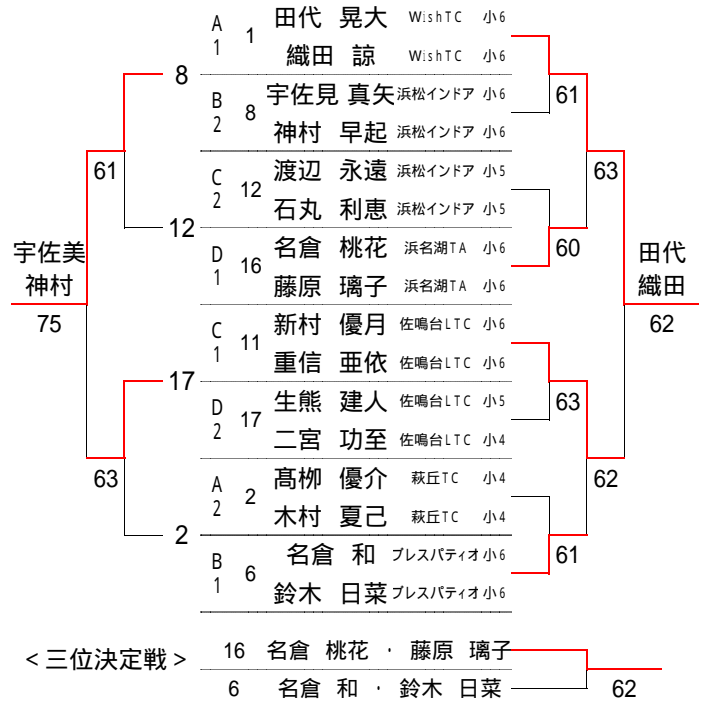

遠州小中学生 月例テニス大会 5月大会 男女合同ダブルス

H22.5/1(土) : 亀崎テニスコート

小学生の部(予選リーグ)

A				1	2	3	4	5	勝敗	順位
1	田代 晃大 織田 諒	WishTC WishTC	小6 小6		60	60	60		3-0	1
2	高柳 優介 木村 夏己	萩丘TC 萩丘TC	小4 小4	06		60	60		2-1	2
3	辻村 有南 藤原 はな	浜松インドア マインドサン	小4 小4	06	06		46		0-3	4
4	竹村 恵里 小栗 はな	佐鳴台LTC 佐鳴台LTC	小5 小5	06	06	64			1-2	3
5										

B				6	7	8	9	10	勝敗	順位
6	名倉 和 鈴木 日菜	プレスバティオ プレスバティオ	小6 小6		61	60	62	61	4-0	1
7	中山 龍也 星谷 龍	浜名湖TA 浜名湖TA	小4 小4	16		57	26	16	0-4	5
8	宇佐見 真矢 神村 早起	浜松インドア 浜松インドア	小6 小6	06	75		62	61	3-1	2
9	池野谷 勇佑 村木 亮太	WishTC WishTC	小4 小4	26	62	26		61	2-2	3
10	川島 華月 堀内 理彩	WishTC WishTC	小4 小4	16	61	16	16		1-3	4

小学生の部(本戦・順位別トーナメント)

1・2位トーナメント

3・4・5位トーナメント