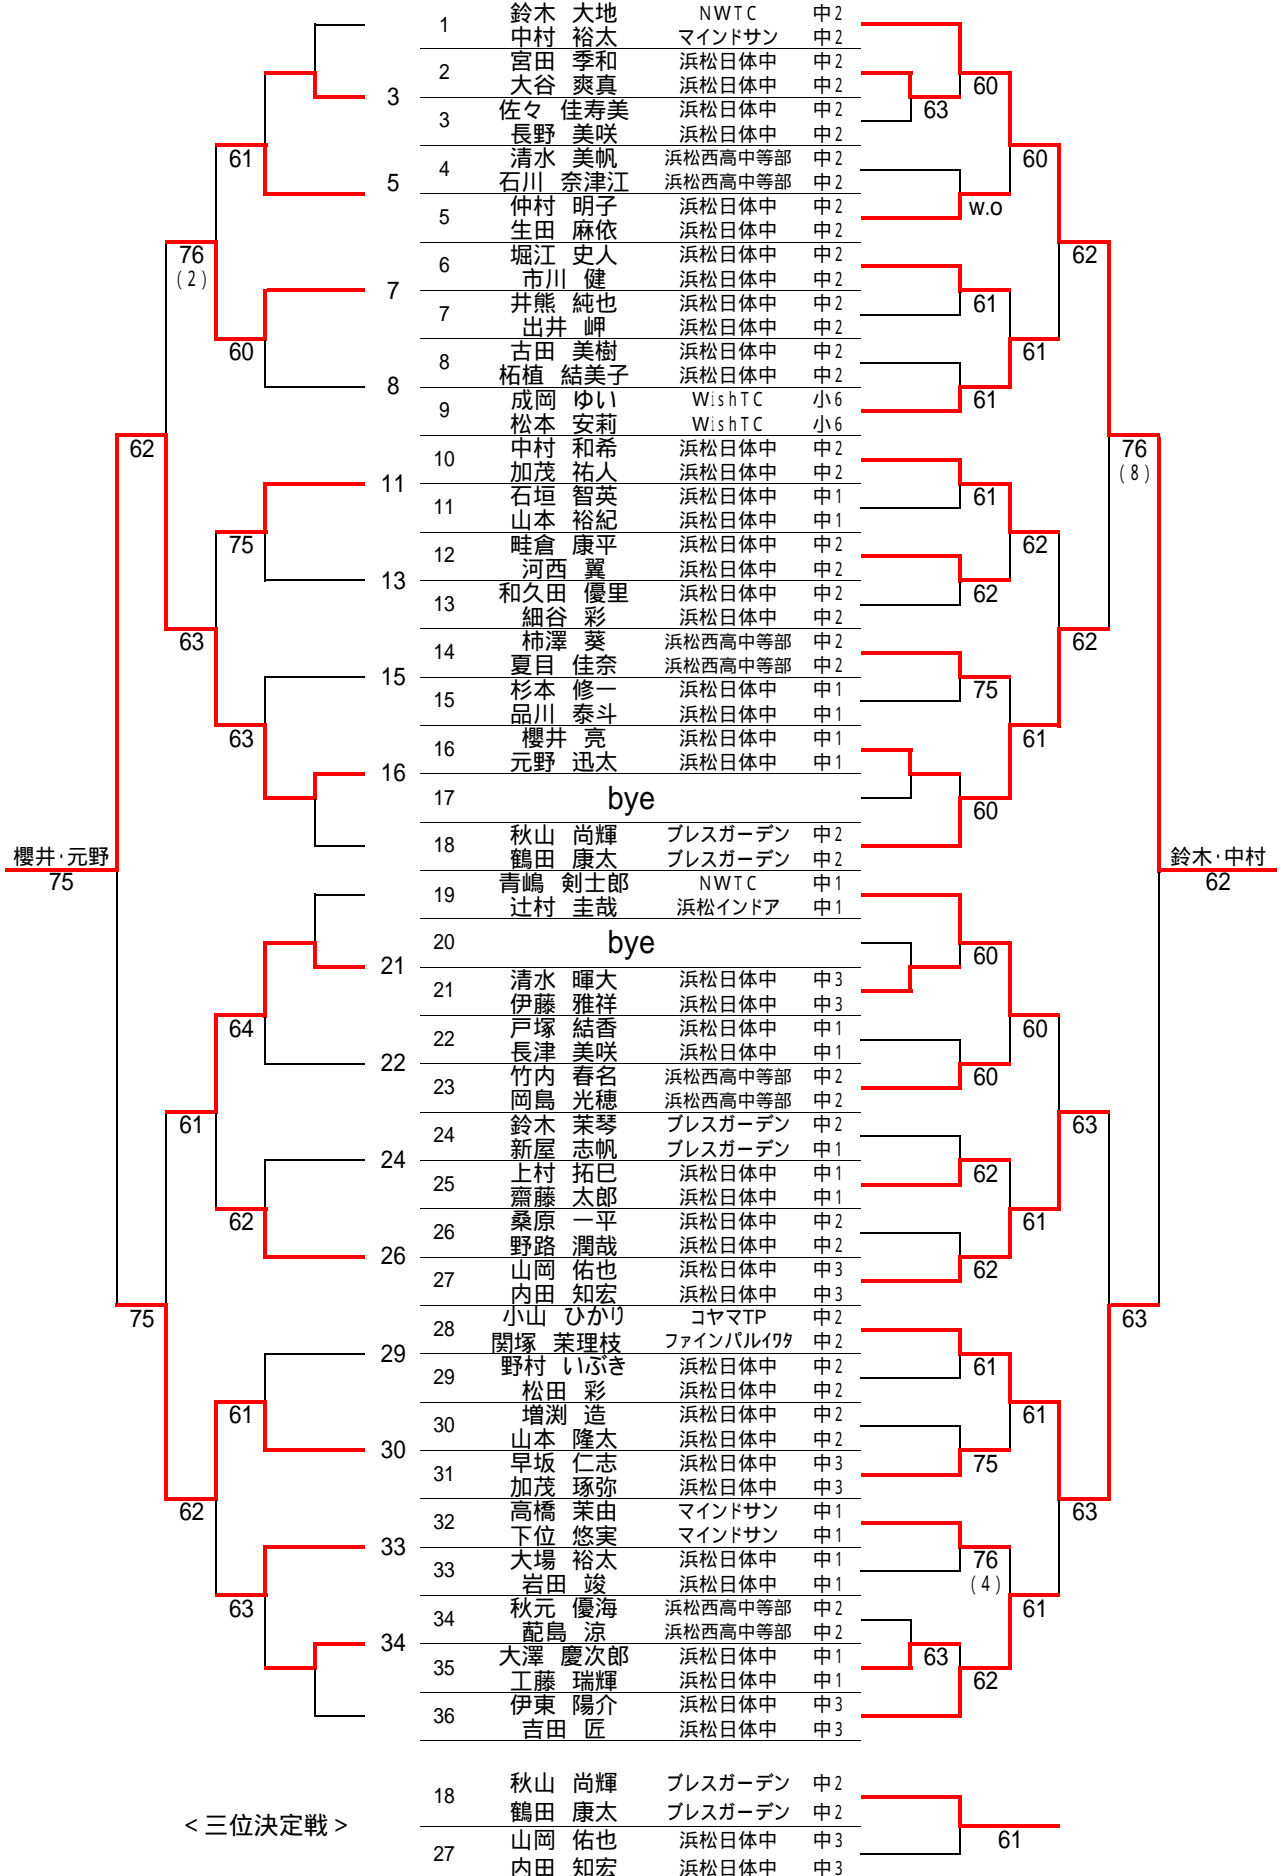

遠州小中学生 月例テニス大会 1月大会

男女合同ダブルス

H22.1/16(土) : 亀崎テニスコート

【中学生の部】

コンソレーション
F SF QF 2R 1R

本戦
1R 2R 3R QF SF F

< 三位決定戦 >