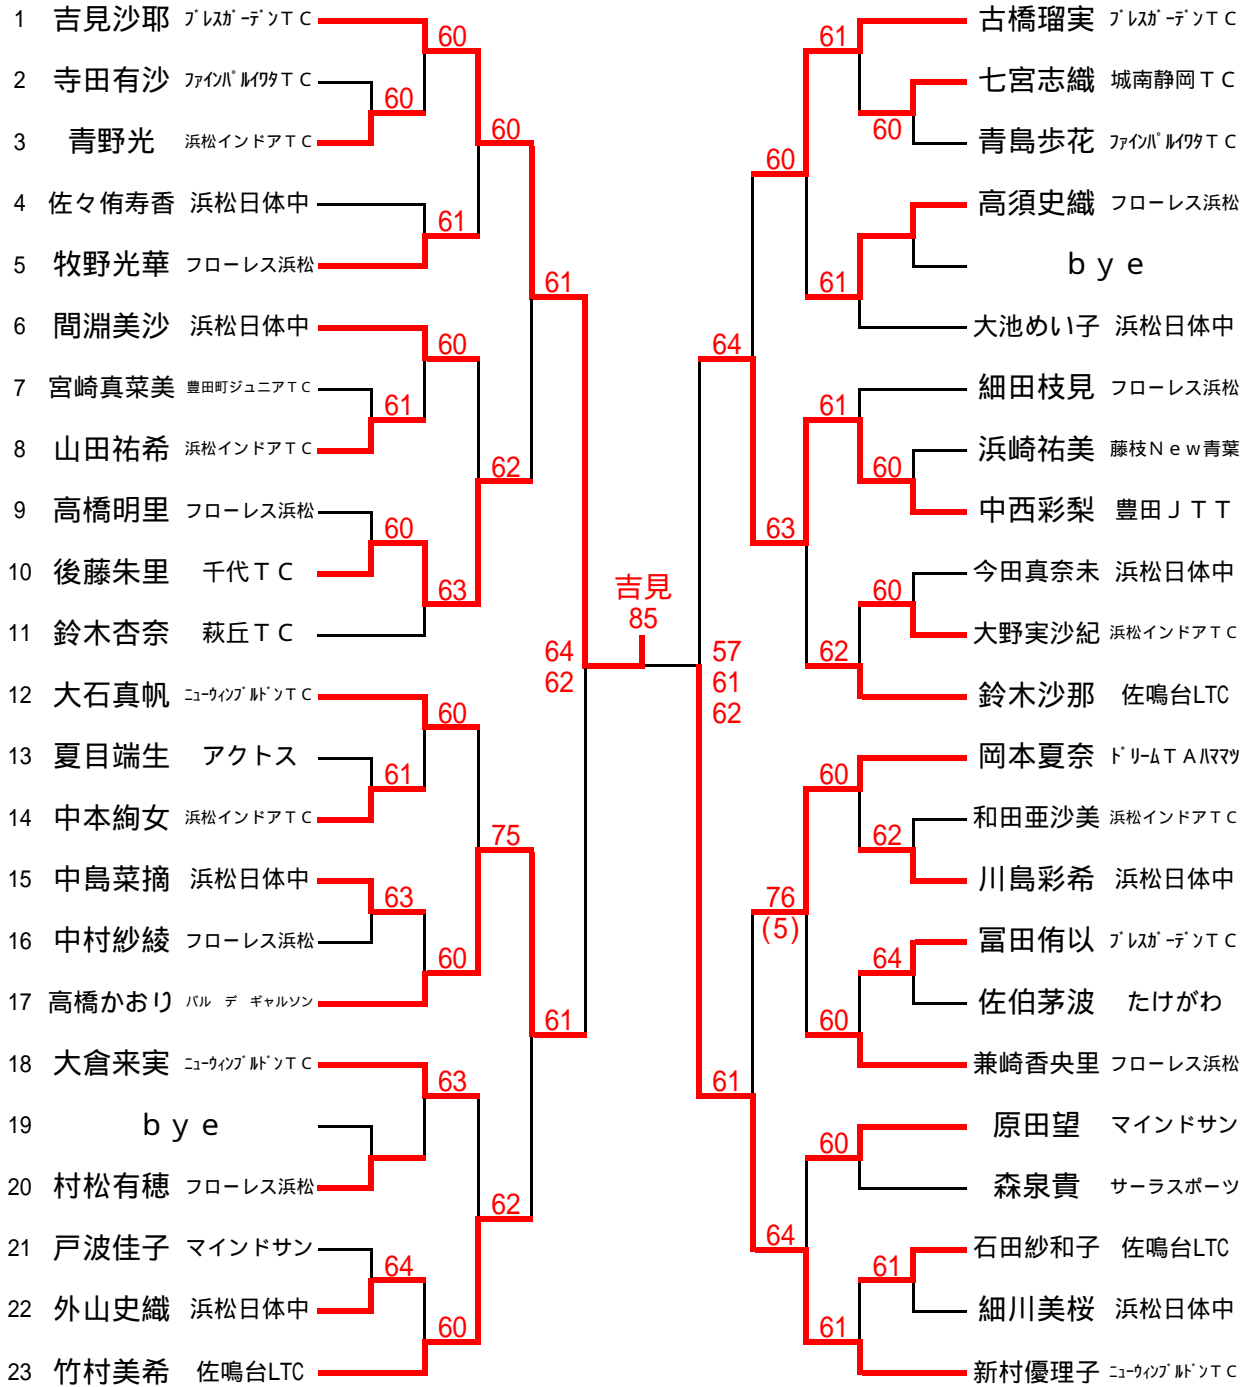

中学2・3年女子シングルス

三位決定戦

高橋かおり

中西彩梨

大会
3日
一ト

24

25

26

27

28

29

30

31

32

33

34

35

36

37

38

39

40

41

42

43

44

45

46